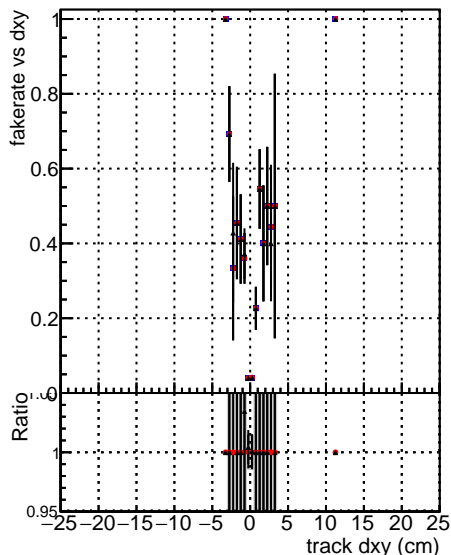

Fake rate vs dxy

Duplicates Rate vs Dxy

Pileup rate vs dxy

— DGM ttbarPU mkFit_5iter
— DGM ttbarPU mkFit_5iter updatedPR111_update
— DGM ttbarPU mkFit_5iter updatedPR111_update fixPropagation

Fake rate vs dz

Duplicates Rate vs Ddz

Pileup rate vs dz