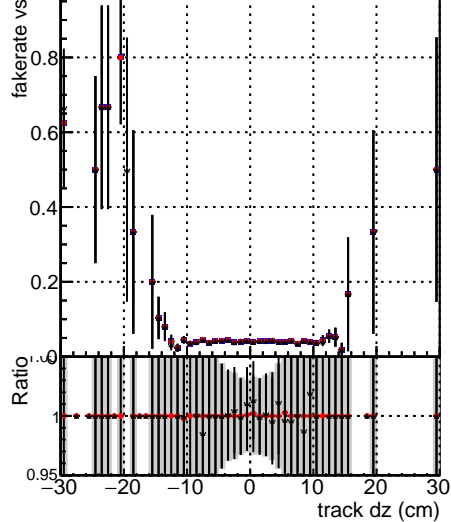

Fake rate vs dxy

Duplicates Rate vs Dxy

Pileup rate vs dxy

— DGM ttbarPU mkFit_5iter
— DGM ttbarPU mkFit_5iter updatedPR111_update
— DGM ttbarPU mkFit_5iter updatedPR111_update fixPropagation

Fake rate vs dz

Duplicates Rate vs Ddz

Pileup rate vs dz