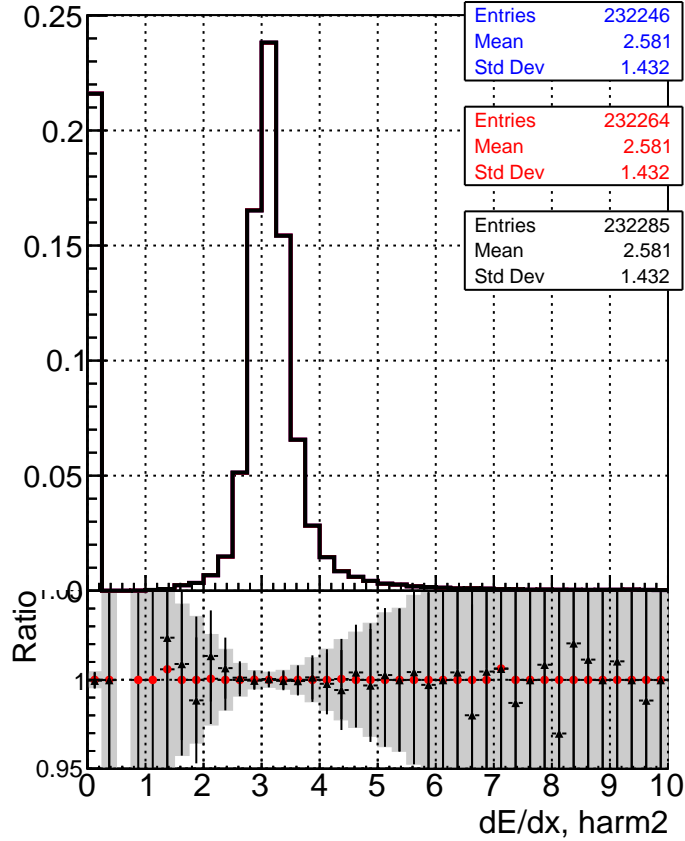

**dE/dx estimator 1****dE/dx estimator 2**

■ DQM\_ttbarPU\_mkFit\_5iter  
● DQM\_ttbarPU\_mkFit\_5iter\_updatedPR111\_update  
▲ DQM\_ttbarPU\_mkFit\_5iter\_updatedPR111\_update\_fixPropagation