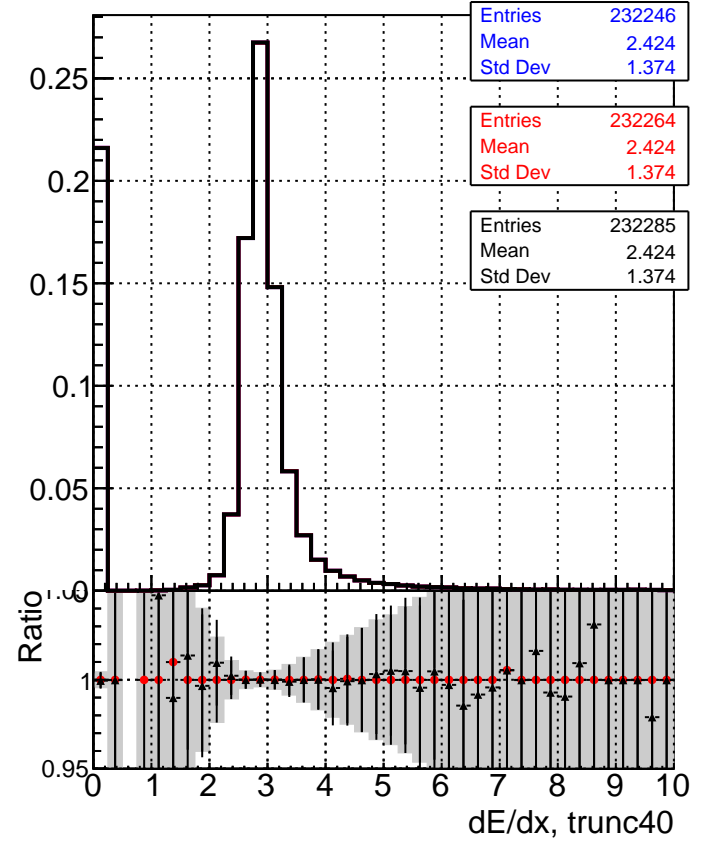

**dE/dx estimator 1****dE/dx estimator 2**

■ DQM\_ttbarPU\_mkFit\_5iter  
● DQM\_ttbarPU\_mkFit\_5iter\_updatedPR111\_update  
▲ DQM\_ttbarPU\_mkFit\_5iter\_updatedPR111\_update\_fixPropagation