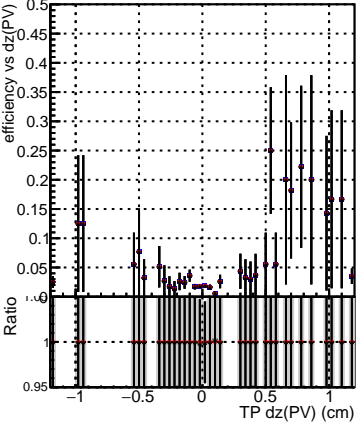

Efficiency vs Dxy(PV)**fake+duplicates vs dxy(PV)**

—●— DQM_ttbarPU_mkFit_5iter
—●— DQM_ttbarPU_mkFit_5iter_updatedPR111_update
—●— DQM_ttbarPU_mkFit_5iter_updatedPR111_update_fixPropagation

Efficiency vs Dxy(PV)**fake+duplicates vs dxy(PV)****Efficiency vs Dz(PV)****fake+duplicates vs dz(PV)****Efficiency vs Dz(PV)****fake+duplicates vs dz(PV)**