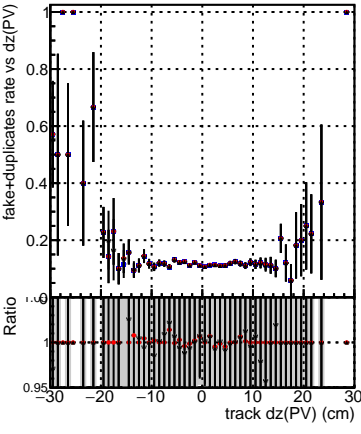

Efficiency vs Dxy(PV)**fake+duplicates vs dxy(PV)**

—●— DQM_ttbarPU_mkFit_5iter
—●— DQM_ttbarPU_mkFit_5iter_updatedPR111_update
—●— DQM_ttbarPU_mkFit_5iter_updatedPR111_update_fixPropagation

Efficiency vs Dxy(PV)**fake+duplicates vs dxy(PV)****Efficiency vs Dz(PV)****fake+duplicates vs dz(PV)****Efficiency vs Dz(PV)****fake+duplicates vs dz(PV)**