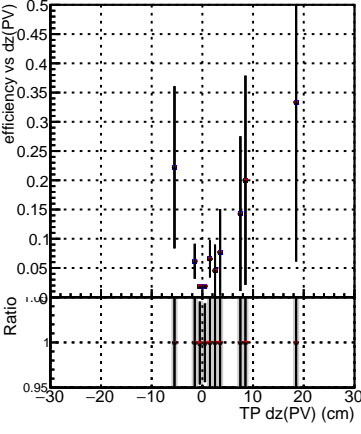

Efficiency vs Dxy(PV)**fake+duplicates vs dxy(PV)**

—●— DQM_ttbarPU_mkFit_5iter
—●— DQM_ttbarPU_mkFit_5iter_updatedPR111_update
—●— DQM_ttbarPU_mkFit_5iter_updatedPR111_update_fixPropagation

Efficiency vs Dxy(PV)**fake+duplicates vs dxy(PV)****Efficiency vs Dz(PV)****fake+duplicates vs dz(PV)****Efficiency vs Dz(PV)****fake+duplicates vs dz(PV)**