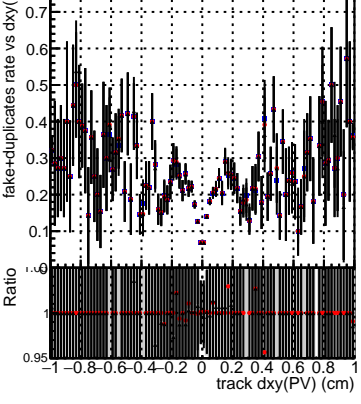

Efficiency vs Dxy(PV)**fake+duplicates vs dxy(PV)**

—●— DQM_ttbarPU_mkFit_5iter
—●— DQM_ttbarPU_mkFit_5iter_updatedPR111_update
—●— DQM_ttbarPU_mkFit_5iter_updatedPR111_update_fixPropagation

Efficiency vs Dxy(PV)**fake+duplicates vs dxy(PV)****Efficiency vs Dz(PV)****fake+duplicates vs dz(PV)****Efficiency vs Dz(PV)****fake+duplicates vs dz(PV)**