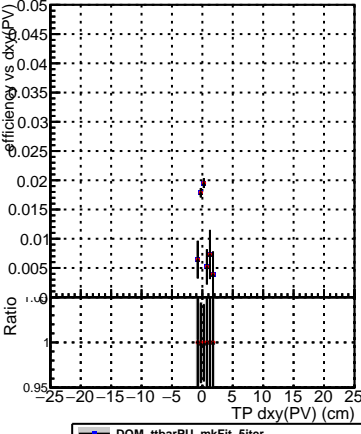

Efficiency vs Dxy(PV)**fake+duplicates vs dxy(PV)**

—●— DQM_ttbarPU_mkFit_5iter
—●— DQM_ttbarPU_mkFit_5iter_updatedPR111_update
—●— DQM_ttbarPU_mkFit_5iter_updatedPR111_update_fixPropagation

Efficiency vs Dxy(PV)**fake+duplicates vs dxy(PV)****Efficiency vs Dz(PV)****fake+duplicates vs dz(PV)****Efficiency vs Dz(PV)****fake+duplicates vs dz(PV)**