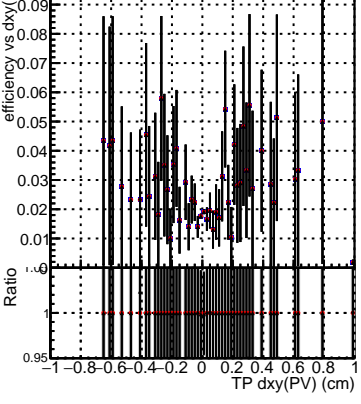

Efficiency vs Dxy(PV)**fake+duplicates vs dxy(PV)**

—●— DQM_ttbarPU_mkFit_5iter
—●— DQM_ttbarPU_mkFit_5iter_updatedPR111_update
—●— DQM_ttbarPU_mkFit_5iter_updatedPR111_update_fixPropagation

Efficiency vs Dxy(PV)**fake+duplicates vs dxy(PV)****Efficiency vs Dz(PV)****fake+duplicates vs dz(PV)****Efficiency vs Dz(PV)****fake+duplicates vs dz(PV)**