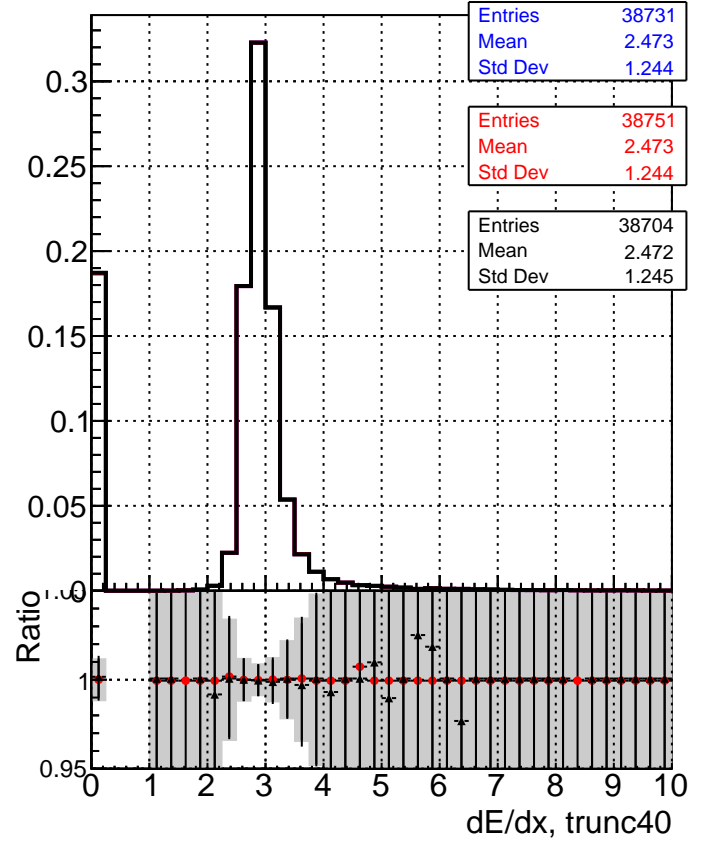

dE/dx estimator 1**dE/dx estimator 2**

—■ DQM_ttbarPU_mkFit_5iter
—● DQM_ttbarPU_mkFit_5iter_updatedPR111_update
—▲ DQM_ttbarPU_mkFit_5iter_updatedPR111_update_fixPropagation