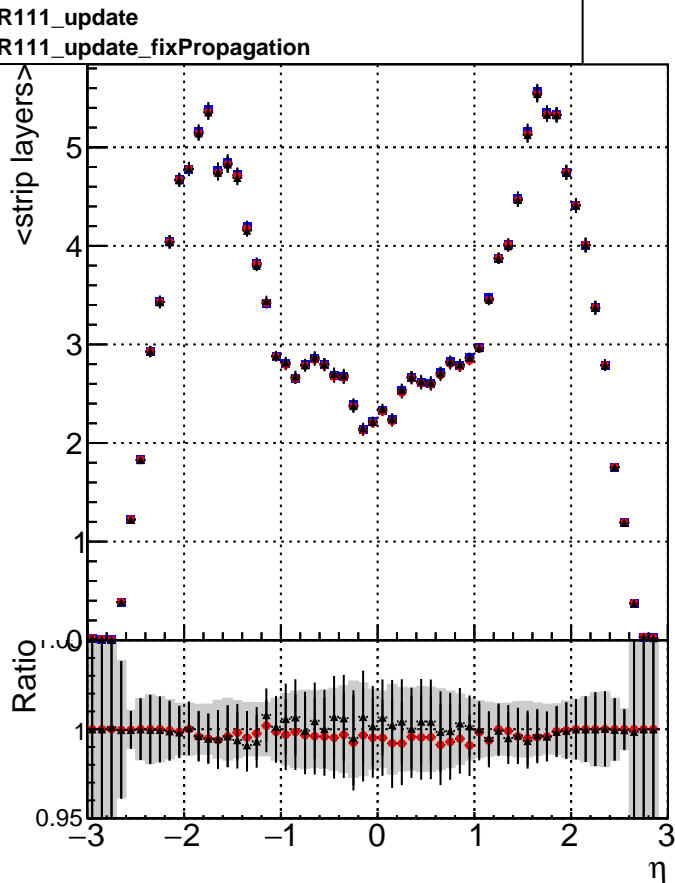

mean # PXL hits vs eta

mean # PXL Layers with measurement vs eta

mean # STRIP hits vs eta

■ DQM_ttbarPU_mkFit_5iter
● DQM_ttbarPU_mkFit_5iter_updatedPR111_update
▲ DQM_ttbarPU_mkFit_5iter_updatedPR111_update_fixPropagation