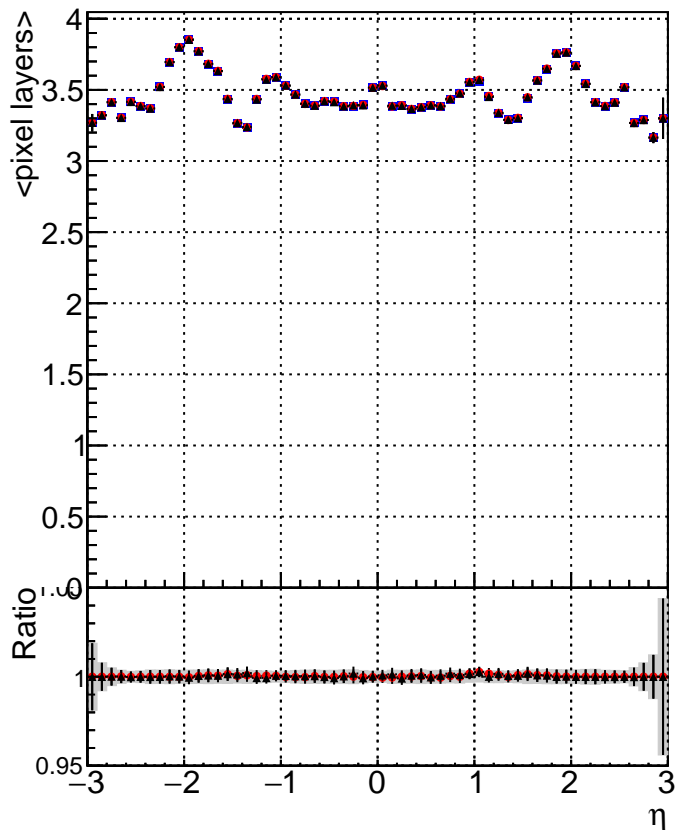

mean # PXL hits vs eta

mean # PXL Layers with measurement vs eta

mean # STRIP hits vs eta

■ DQM_ttbarPU_mkFit_5iter
● DQM_ttbarPU_mkFit_5iter_updatedPR111_update
▲ DQM_ttbarPU_mkFit_5iter_updatedPR111_update_fixPropagation