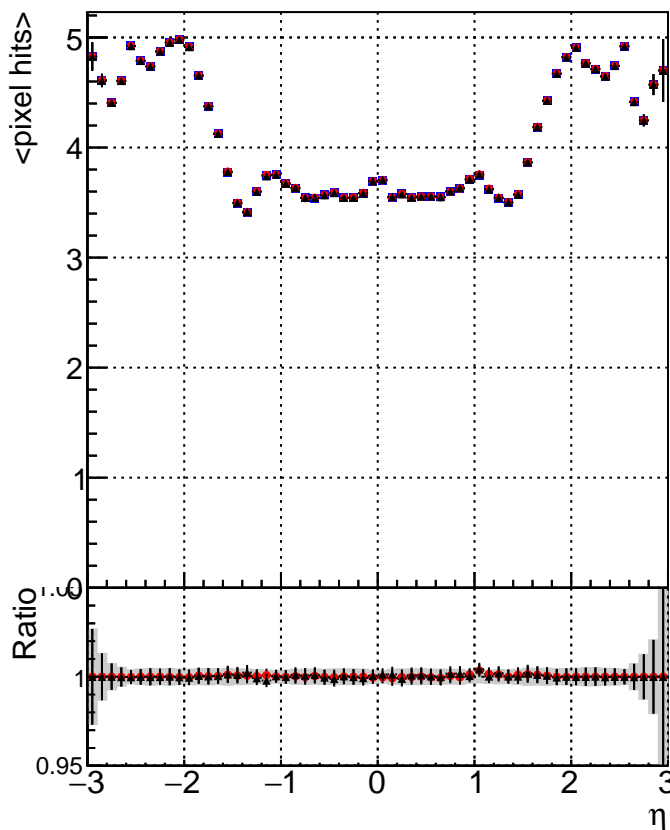

mean # PXL hits vs eta

mean # PXL Layers with measurement vs eta

mean # STRIP hits vs eta

■ DQM_ttbarPU_mkFit_5iter
● DQM_ttbarPU_mkFit_5iter_updatedPR111_update
▲ DQM_ttbarPU_mkFit_5iter_updatedPR111_update_fixPropagation