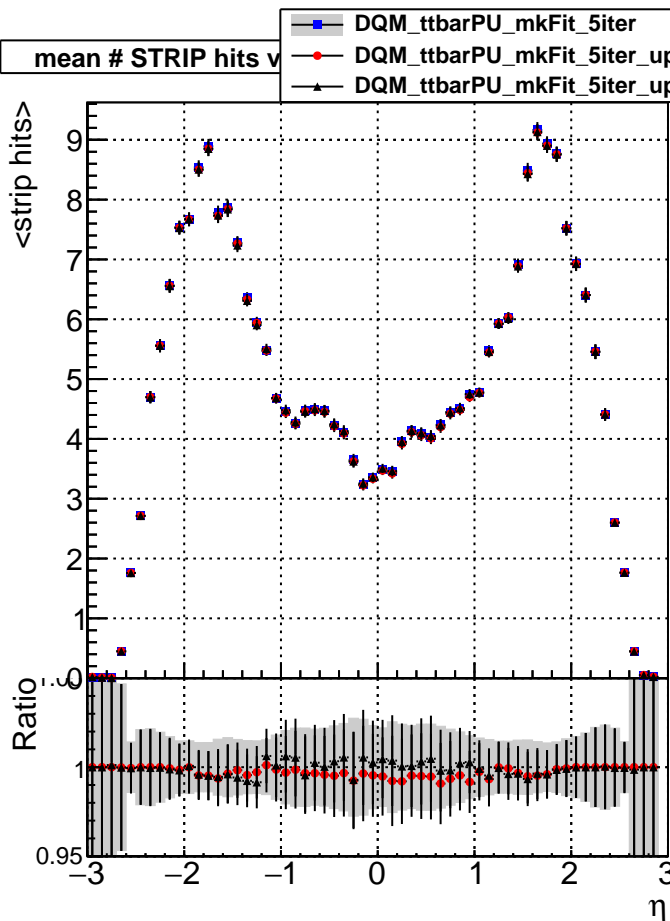

mean # PXL hits vs eta

mean # PXL Layers with measurement vs eta

mean # STRIP hits vs eta

■ DQM_ttbarPU_mkFit_5iter
● DQM_ttbarPU_mkFit_5iter_updatedPR111_update
▲ DQM_ttbarPU_mkFit_5iter_updatedPR111_update_fixPropagation