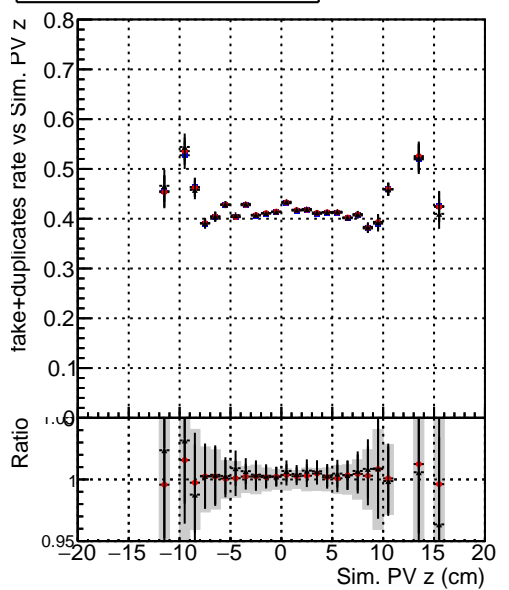

**Efficiency vs vertpos****fake+duplicates vs vert r****Efficiency vs vert z****fake+duplicates vs Sim. PV z****Efficiency vs. sim PV z****fake+duplicates vs Sim. PV z**

—●— DQM\_ttbarPU\_mkFit\_5iter  
—●— DQM\_ttbarPU\_mkFit\_5iter\_updatedPR111\_update  
—●— DQM\_ttbarPU\_mkFit\_5iter\_updatedPR111\_update\_fixPropagation