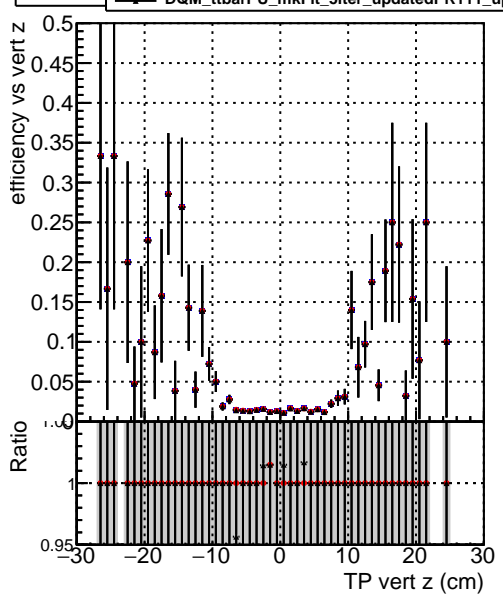

**Efficiency vs vertpos****fake+duplicates vs vert r****Efficiency vs vert z****fake+duplicates vs Sim. PV z****Efficiency vs. sim PV z****fake+duplicates vs Sim. PV z**

—●— DQM\_ttbarPU\_mkFit\_5iter  
—●— DQM\_ttbarPU\_mkFit\_5iter\_updatedPR111\_update  
—●— DQM\_ttbarPU\_mkFit\_5iter\_updatedPR111\_update\_fixPropagation