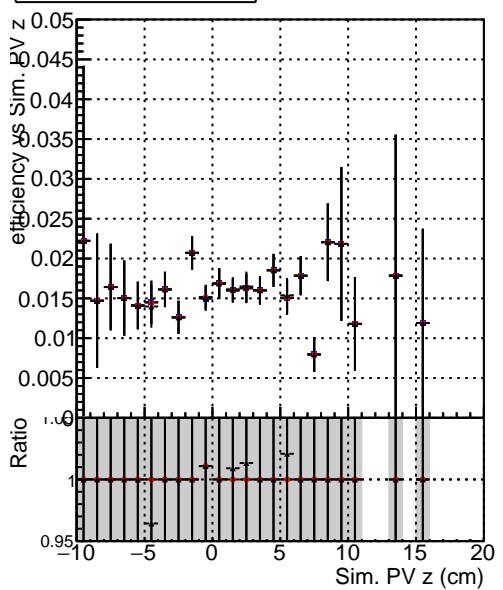

**Efficiency vs vertpos****fake+duplicates vs vert r****Efficiency vs vert z****fake+duplicates vs Sim. PV z****Efficiency vs. sim PV z****fake+duplicates vs Sim. PV z**

—●— DQM\_ttbarPU\_mkFit\_5iter  
—●— DQM\_ttbarPU\_mkFit\_5iter\_updatedPR111\_update  
—●— DQM\_ttbarPU\_mkFit\_5iter\_updatedPR111\_update\_fixPropagation