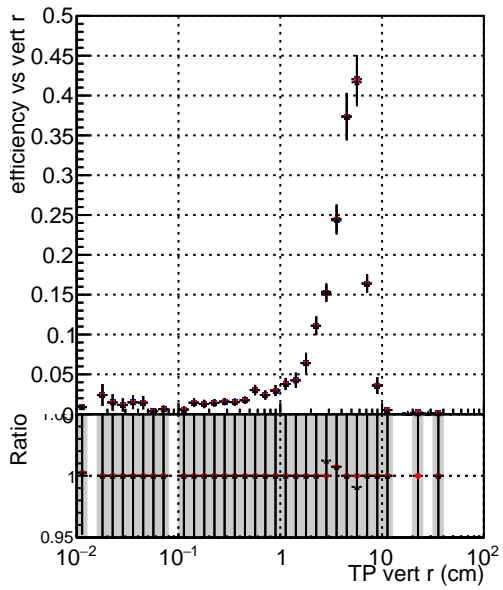

**Efficiency vs vertpos****fake+duplicates vs vert r****Efficiency vs vert z****fake+duplicates vs Sim. PV z****Efficiency vs. sim PV z****fake+duplicates vs Sim. PV z**

—●— DQM\_ttbarPU\_mkFit\_5iter  
—●— DQM\_ttbarPU\_mkFit\_5iter\_updatedPR111\_update  
—●— DQM\_ttbarPU\_mkFit\_5iter\_updatedPR111\_update\_fixPropagation