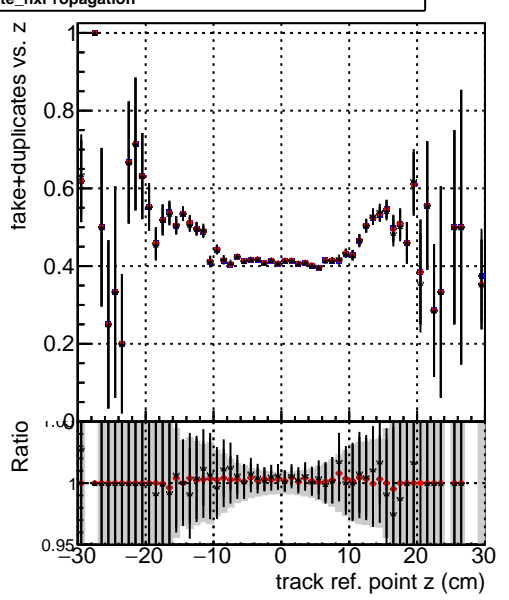

**Efficiency vs vertpos****fake+duplicates vs vert r****Efficiency vs vert z****fake+duplicates vs Sim. PV z****Efficiency vs. sim PV z****fake+duplicates vs Sim. PV z**

—●— DQM\_ttbarPU\_mkFit\_5iter  
—●— DQM\_ttbarPU\_mkFit\_5iter\_updatedPR111\_update  
—●— DQM\_ttbarPU\_mkFit\_5iter\_updatedPR111\_update\_fixPropagation