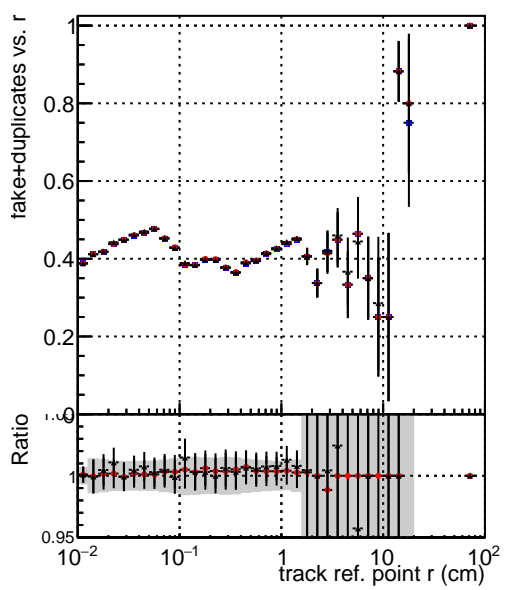

**Efficiency vs vertpos****fake+duplicates vs vert r****Efficiency vs vert z****fake+duplicates vs Sim. PV z****Efficiency vs. sim PV z****fake+duplicates vs Sim. PV z**

—●— DQM\_ttbarPU\_mkFit\_5iter  
—●— DQM\_ttbarPU\_mkFit\_5iter\_updatedPR111\_update  
—●— DQM\_ttbarPU\_mkFit\_5iter\_updatedPR111\_update\_fixPropagation