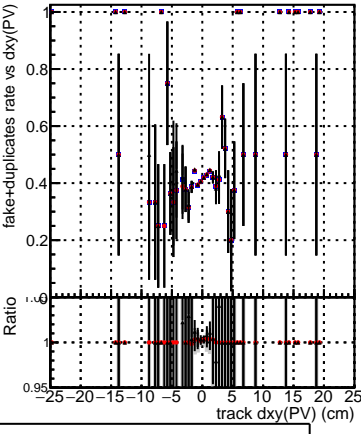

Efficiency vs Dxy(PV)**fake+duplicates vs dxy(PV)**

—■ DQM_ttbarPU_mkFit_5iter
—● DQM_ttbarPU_mkFit_5iter_updatedPR111_update
—○ DQM_ttbarPU_mkFit_5iter_updatedPR111_update_fixPropagation

**Efficiency vs Dz(PV)****fake+duplicates vs dz(PV)****Efficiency vs Dz(PV)****fake+duplicates vs dz(PV)**