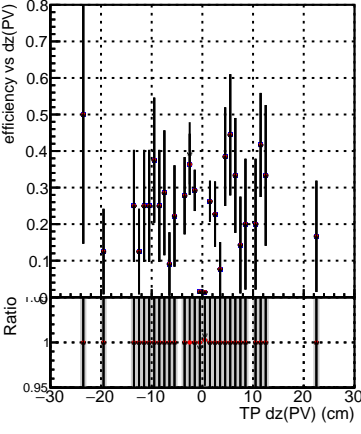

Efficiency vs Dxy(PV)**fake+duplicates vs dxy(PV)**

—■ DQM_ttbarPU_mkFit_5iter
—● DQM_ttbarPU_mkFit_5iter_updatedPR111_update
—○ DQM_ttbarPU_mkFit_5iter_updatedPR111_update_fixPropagation

**Efficiency vs Dz(PV)****fake+duplicates vs dz(PV)****Efficiency vs Dz(PV)****fake+duplicates vs dz(PV)**