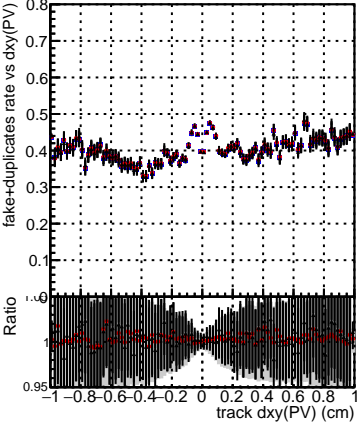

Efficiency vs Dxy(PV)**fake+duplicates vs dxy(PV)**

—■ DQM_ttbarPU_mkFit_5iter
—● DQM_ttbarPU_mkFit_5iter_updatedPR111_update
—○ DQM_ttbarPU_mkFit_5iter_updatedPR111_update_fixPropagation

**Efficiency vs Dz(PV)****fake+duplicates vs dz(PV)****Efficiency vs Dz(PV)****fake+duplicates vs dz(PV)**