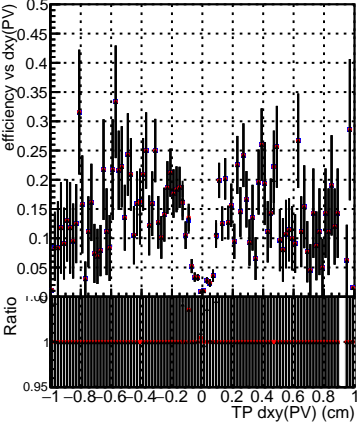

Efficiency vs Dxy(PV)**fake+duplicates vs dxy(PV)**

—■ DQM_ttbarPU_mkFit_5iter
—● DQM_ttbarPU_mkFit_5iter_updatedPR111_update
—○ DQM_ttbarPU_mkFit_5iter_updatedPR111_update_fixPropagation

**Efficiency vs Dz(PV)****fake+duplicates vs dz(PV)****Efficiency vs Dz(PV)****fake+duplicates vs dz(PV)**