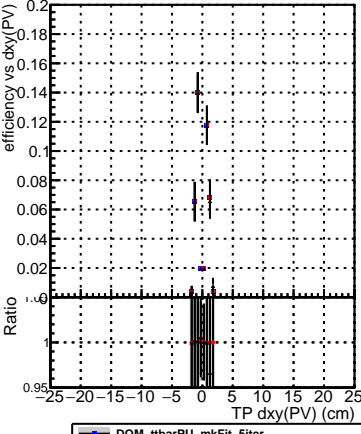

Efficiency vs Dxy(PV)**fake+duplicates vs dxy(PV)**

—■ DQM_ttbarPU_mkFit_5iter
—● DQM_ttbarPU_mkFit_5iter_updatedPR111_update
—○ DQM_ttbarPU_mkFit_5iter_updatedPR111_update_fixPropagation

**Efficiency vs Dz(PV)****fake+duplicates vs dz(PV)****Efficiency vs Dz(PV)****fake+duplicates vs dz(PV)**