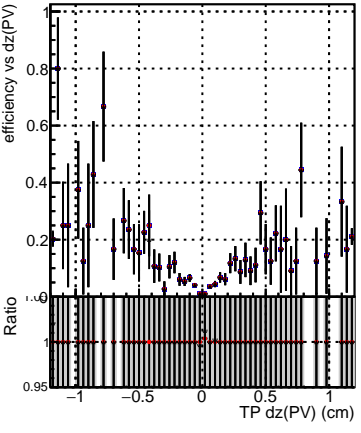

Efficiency vs Dxy(PV)**fake+duplicates vs dxy(PV)**

—■ DQM_ttbarPU_mkFit_5iter
—● DQM_ttbarPU_mkFit_5iter_updatedPR111_update
—○ DQM_ttbarPU_mkFit_5iter_updatedPR111_update_fixPropagation

**Efficiency vs Dz(PV)****fake+duplicates vs dz(PV)****Efficiency vs Dz(PV)****fake+duplicates vs dz(PV)**