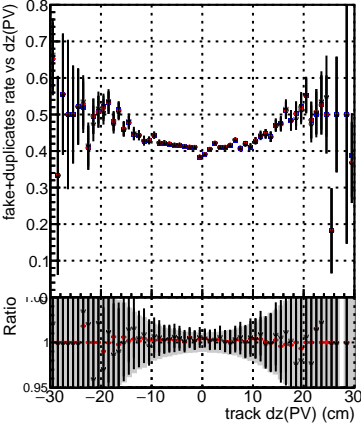

Efficiency vs Dxy(PV)**fake+duplicates vs dxy(PV)**

—■ DQM_ttbarPU_mkFit_5iter
—● DQM_ttbarPU_mkFit_5iter_updatedPR111_update
—○ DQM_ttbarPU_mkFit_5iter_updatedPR111_update_fixPropagation

**Efficiency vs Dz(PV)****fake+duplicates vs dz(PV)****Efficiency vs Dz(PV)****fake+duplicates vs dz(PV)**