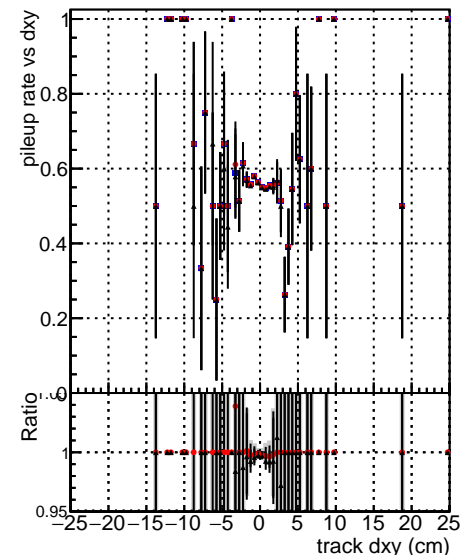

Fake rate vs dx

Duplicates Rate vs Dx

Pileup rate vs dx

— DGM ttbarPU mkFit\_5iter updatedPR111\_update  
— DGM ttbarPU mkFit\_5iter updatedPR111\_update  
— DGM ttbarPU mkFit\_5iter updatedPR111\_update fixPropagation

Fake rate vs dz