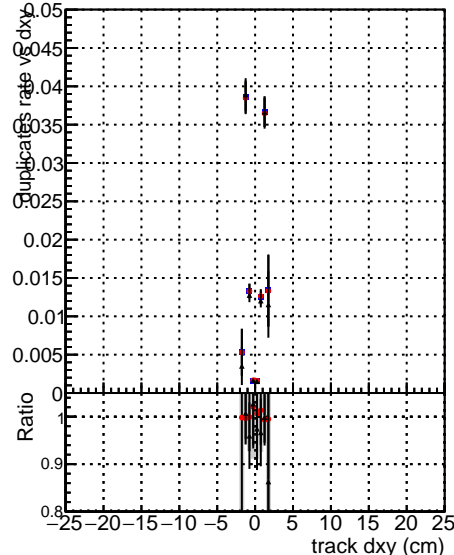

Fake rate vs dx

Duplicates Rate vs Dx

Pileup rate vs dx

— DGM ttbarPU mkFit\_5iter updatedPR111\_update  
— DGM ttbarPU mkFit\_5iter updatedPR111\_update  
— DGM ttbarPU mkFit\_5iter updatedPR111\_update fixPropagation

Fake rate vs dz