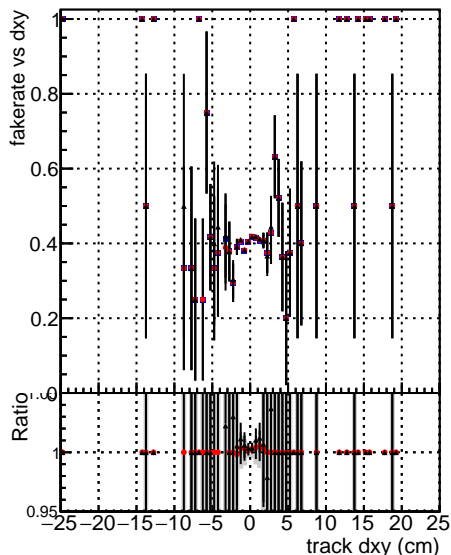

Fake rate vs dx

Duplicates Rate vs Dx

Pileup rate vs dx

— DGM ttbarPU mkFit\_5iter updatedPR111\_update  
— DGM ttbarPU mkFit\_5iter updatedPR111\_update  
— DGM ttbarPU mkFit\_5iter updatedPR111\_update fixPropagation

Fake rate vs dz