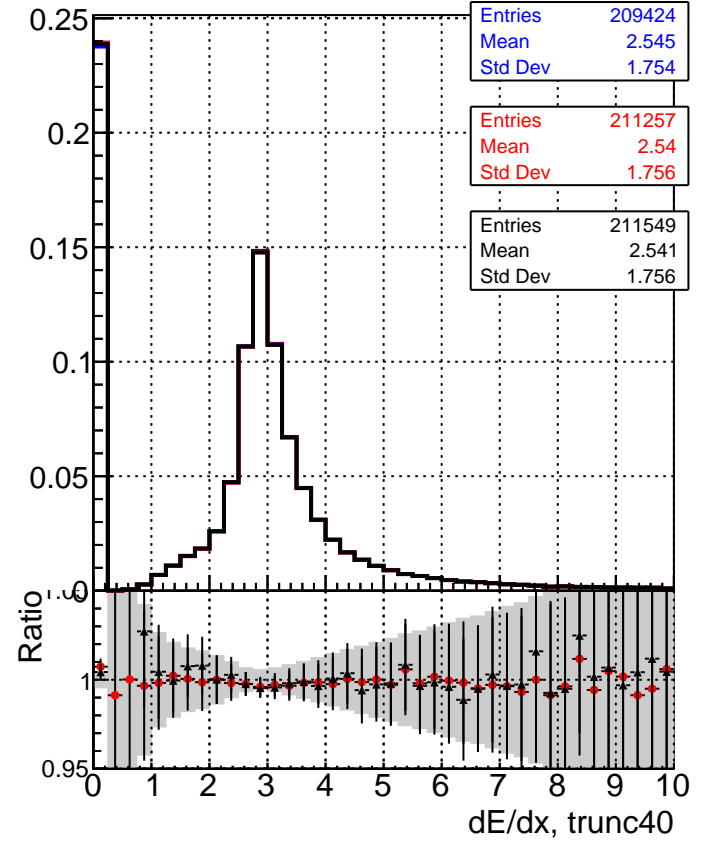

dE/dx estimator 1**dE/dx estimator 2**

■ DQM_ttbarPU_mkFit_5iter
● DQM_ttbarPU_mkFit_5iter_updatedPR111_update
▲ DQM_ttbarPU_mkFit_5iter_updatedPR111_update_fixPropagation