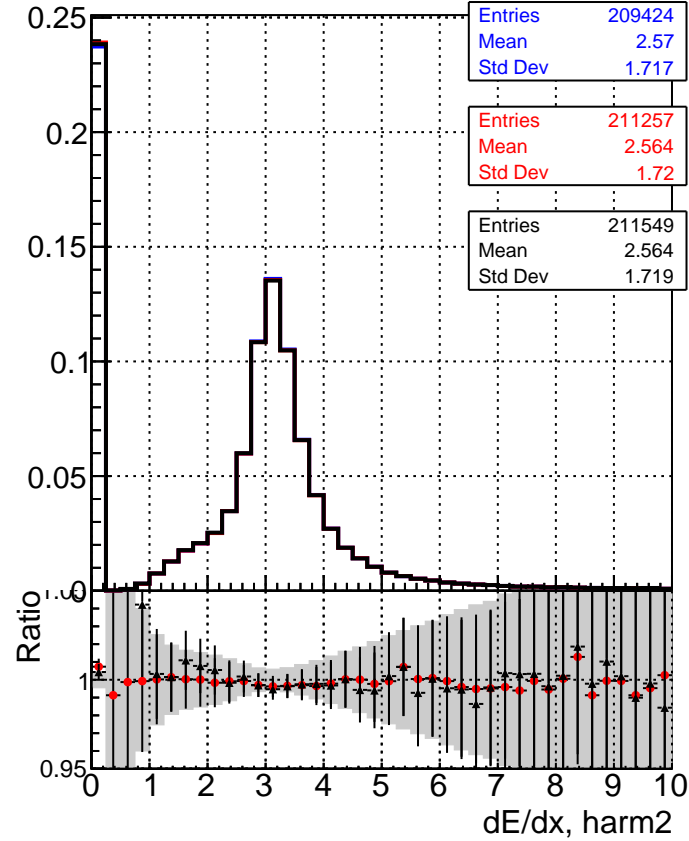

dE/dx estimator 1**dE/dx estimator 2**

■ DQM_ttbarPU_mkFit_5iter
● DQM_ttbarPU_mkFit_5iter_updatedPR111_update
▲ DQM_ttbarPU_mkFit_5iter_updatedPR111_update_fixPropagation