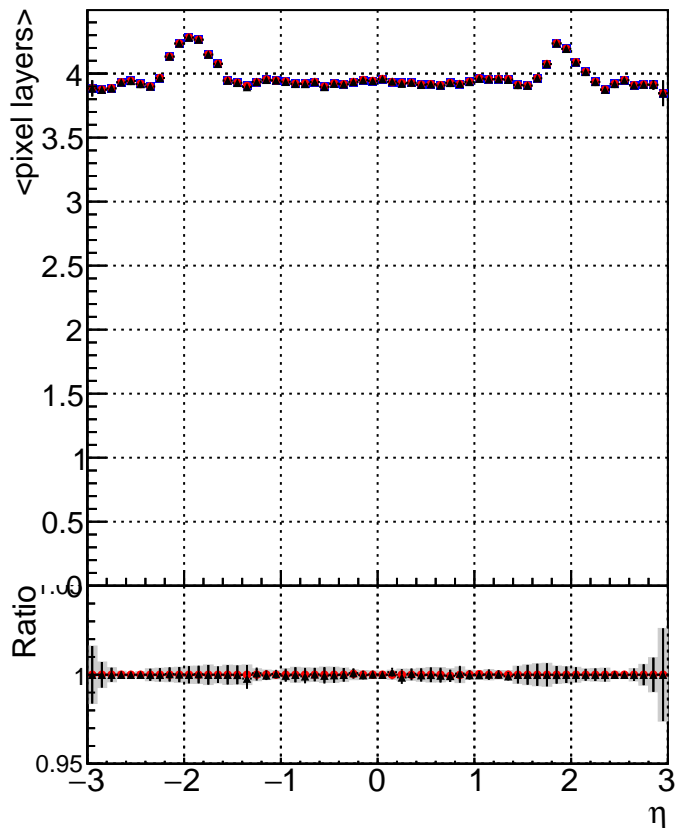

mean # PXL hits vs eta

mean # PXL Layers with measurement vs eta

mean # STRIP hits vs eta

- DQM\_ttbarPU\_mkFit\_5iter
- DQM\_ttbarPU\_mkFit\_5iter\_updatedPR111\_update
- ▲ DQM\_ttbarPU\_mkFit\_5iter\_updatedPR111\_update\_fixPropagation