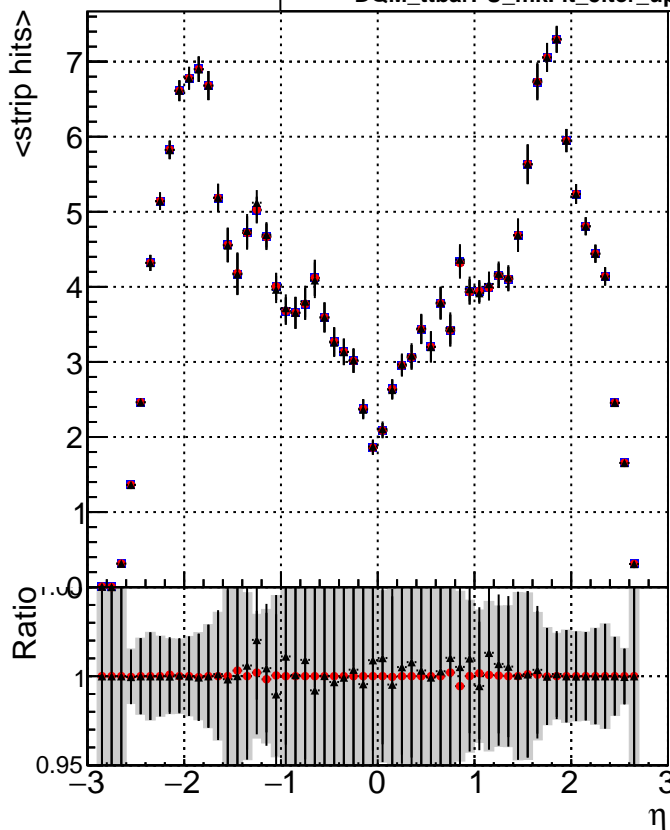

mean # PXL hits vs eta

mean # PXL Layers with measurement vs eta

mean # STRIP hits vs eta

- DQM\_ttbarPU\_mkFit\_5iter
- DQM\_ttbarPU\_mkFit\_5iter\_updatedPR111\_update
- ▲ DQM\_ttbarPU\_mkFit\_5iter\_updatedPR111\_update\_fixPropagation