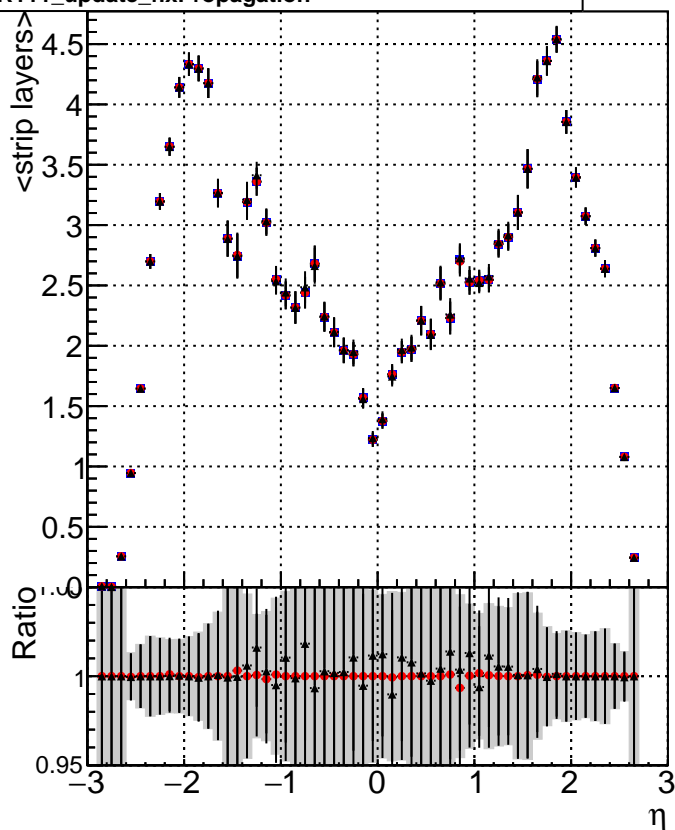

mean # PXL hits vs eta

mean # PXL Layers with measurement vs eta

mean # STRIP hits vs eta

- DQM\_ttbarPU\_mkFit\_5iter
- DQM\_ttbarPU\_mkFit\_5iter\_updatedPR111\_update
- ▲ DQM\_ttbarPU\_mkFit\_5iter\_updatedPR111\_update\_fixPropagation