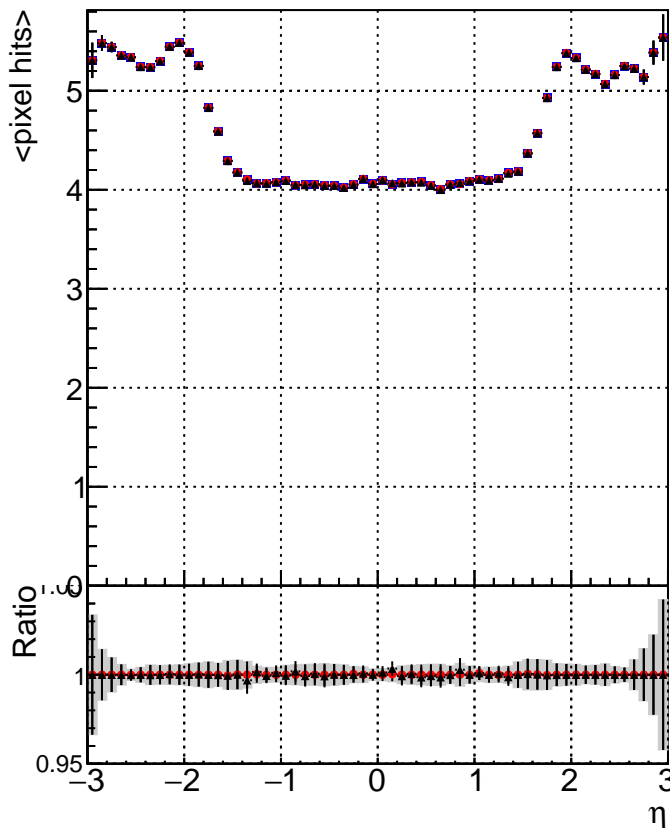

mean # PXL hits vs eta

mean # PXL Layers with measurement vs eta

mean # STRIP hits vs eta

- DQM\_ttbarPU\_mkFit\_5iter
- DQM\_ttbarPU\_mkFit\_5iter\_updatedPR111\_update
- ▲ DQM\_ttbarPU\_mkFit\_5iter\_updatedPR111\_update\_fixPropagation