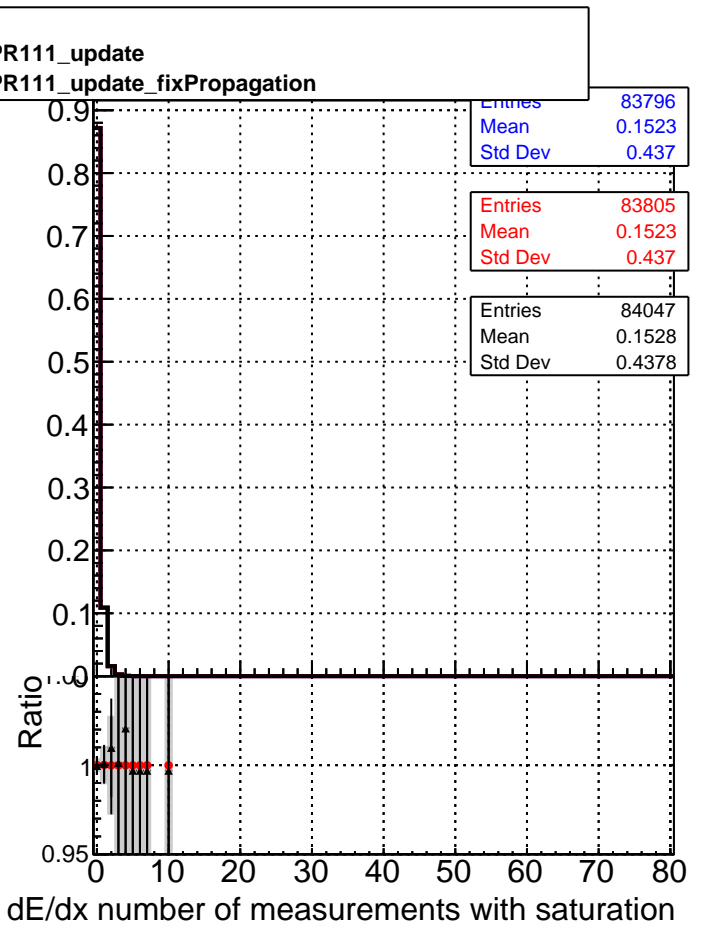

**dE/dx estimator 1****dE/dx estimator 2**

■ DQM\_ttbarPU\_mkFit\_5iter  
◆ DQM\_ttbarPU\_mkFit\_5iter\_updatedPR111\_update  
▲ DQM\_ttbarPU\_mkFit\_5iter\_updatedPR111\_update\_fixPropagation