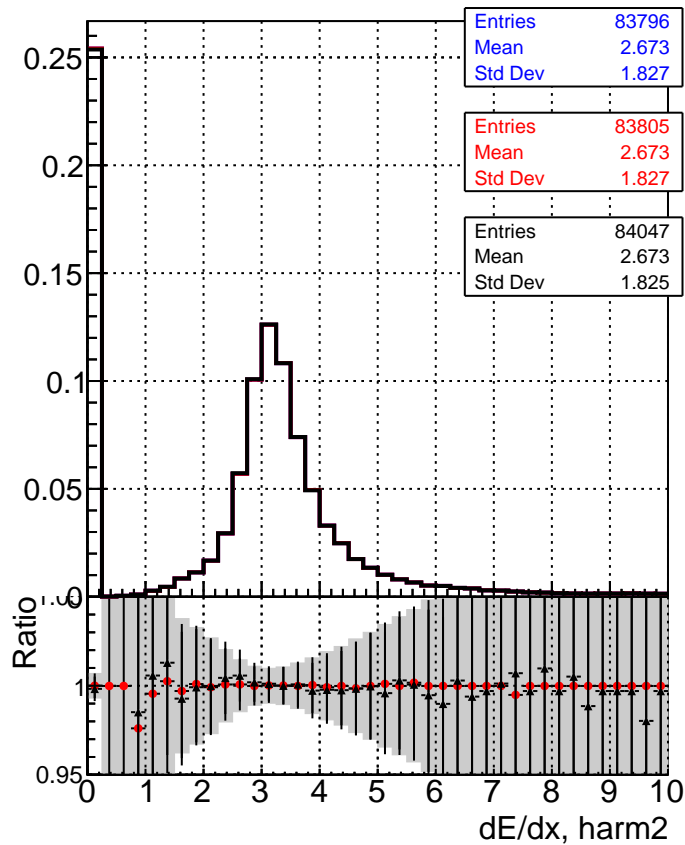

**dE/dx estimator 1****dE/dx estimator 2**

■ DQM\_ttbarPU\_mkFit\_5iter  
◆ DQM\_ttbarPU\_mkFit\_5iter\_updatedPR111\_update  
▲ DQM\_ttbarPU\_mkFit\_5iter\_updatedPR111\_update\_fixPropagation