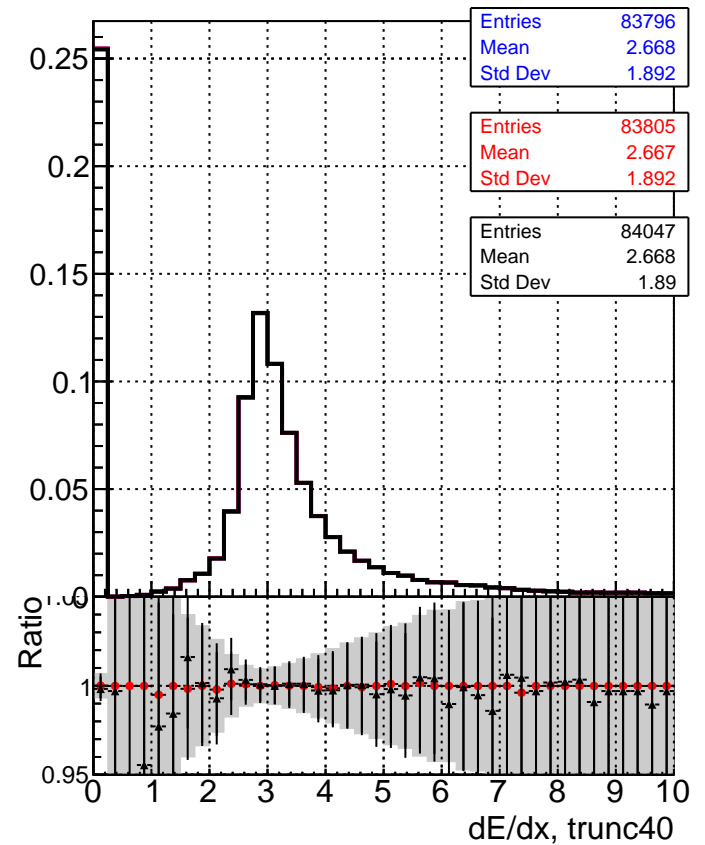

**dE/dx estimator 1****dE/dx estimator 2**

■ DQM\_ttbarPU\_mkFit\_5iter  
◆ DQM\_ttbarPU\_mkFit\_5iter\_updatedPR111\_update  
▲ DQM\_ttbarPU\_mkFit\_5iter\_updatedPR111\_update\_fixPropagation