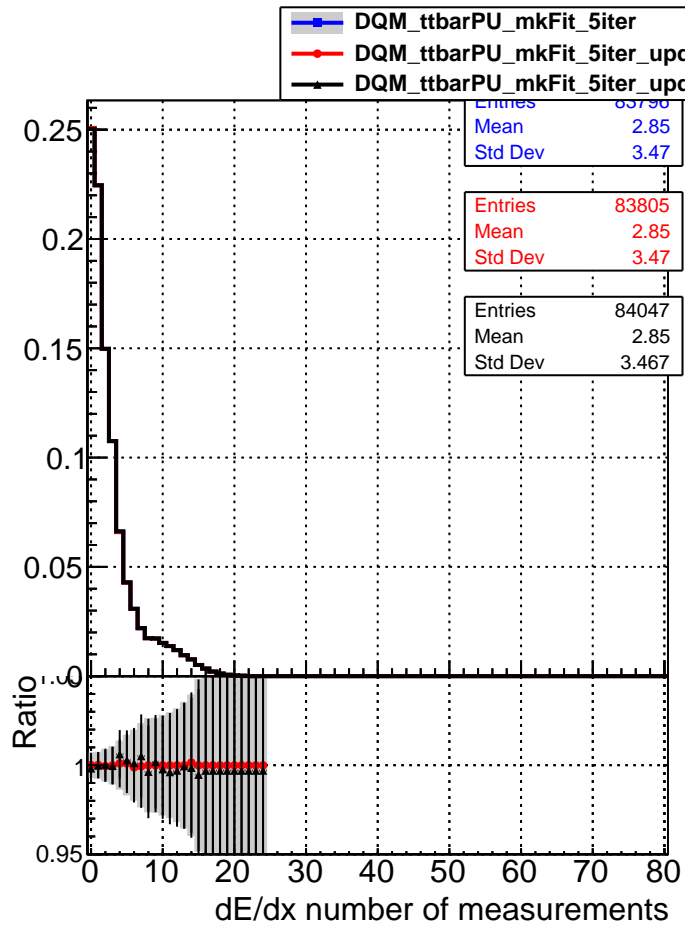

**dE/dx estimator 1****dE/dx estimator 2**

■ DQM\_ttbarPU\_mkFit\_5iter  
◆ DQM\_ttbarPU\_mkFit\_5iter\_updatedPR111\_update  
▲ DQM\_ttbarPU\_mkFit\_5iter\_updatedPR111\_update\_fixPropagation