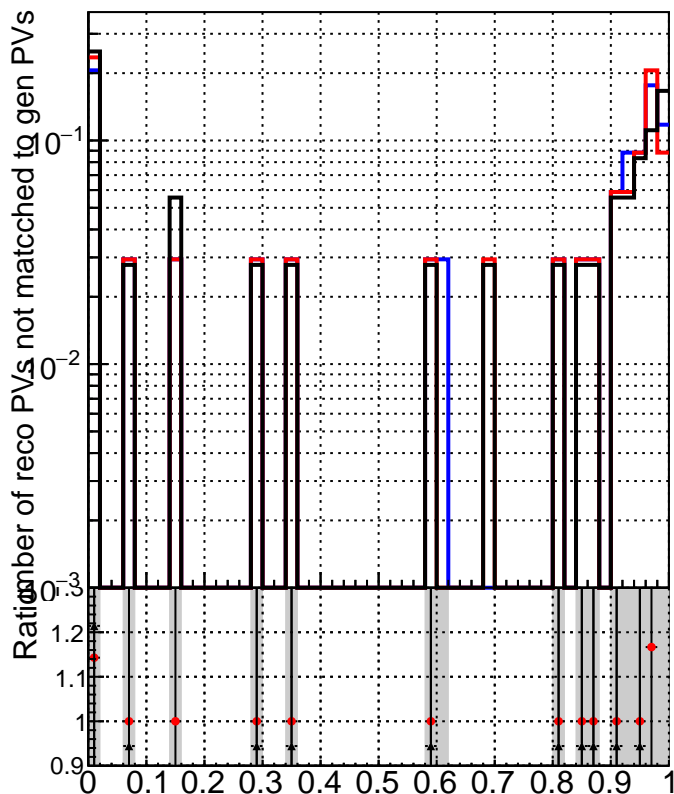

RecoPVAssoc2GenPVMatched_Purity

RecoPVAssoc2GenPVNotMatched_Purity

RecoPVAssoc2GenPVMatched_missing

RecoPVAssoc2GenPVNotMatched_missing