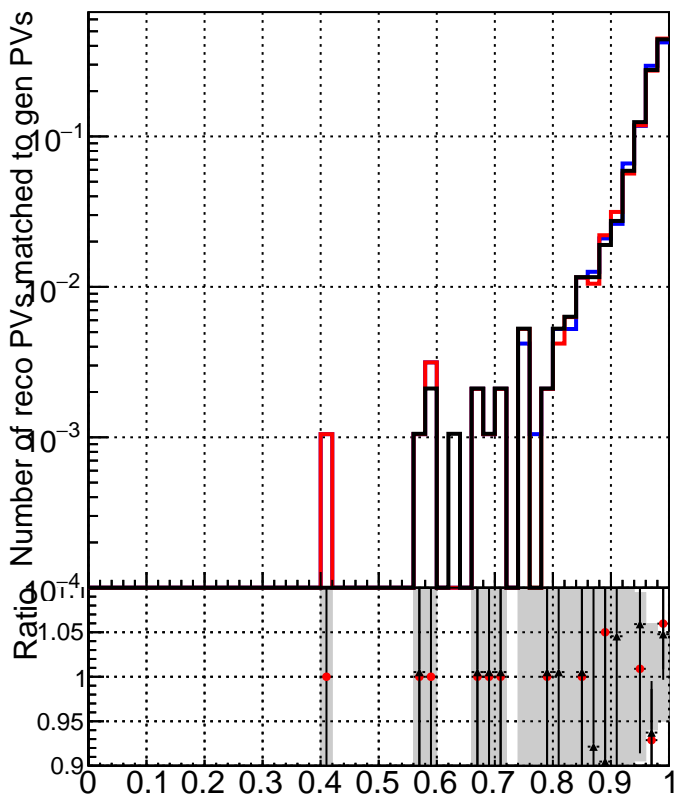

RecoPVAssoc2GenPVMatched_Purity

RecoPVAssoc2GenPVNotMatched_Purity

RecoPVAssoc2GenPVMatched_missing

RecoPVAssoc2GenPVNotMatched_missing