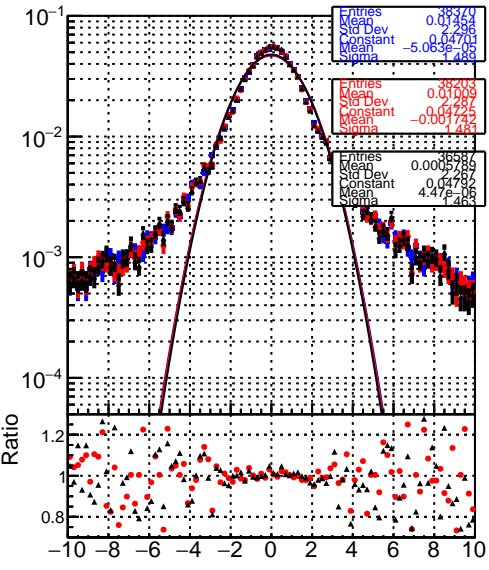

pull of p_t

pull of qoverp parameter

pull of ϕ parameter

pull of θ parameter

pull of dxy parameter

pull of dz parameter

█ BGM █ MKFIT █ FTBar █ PU50 █ extracted Geoms █ rescale Error 100 █ BT Cut Overlap 0.8 █ dynamic Ch2 Cut Overlap 0.8