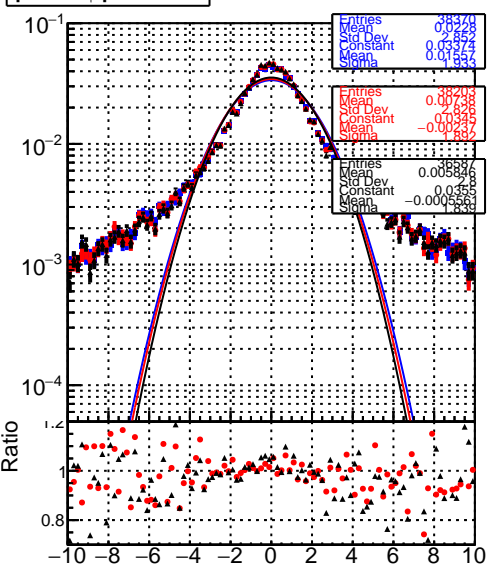

pull of p_t

pull of qoverp parameter

pull of ϕ parameter

pull of θ parameter

pull of dxy parameter

pull of dz parameter

█ BGM █ MKFIT █ FTBar █ PU50 █ extracted Geoms █ rescale Error 100 █ BT Cut Overlap 0.8 █ dynamic Ch2 Cut Overlap 0.8