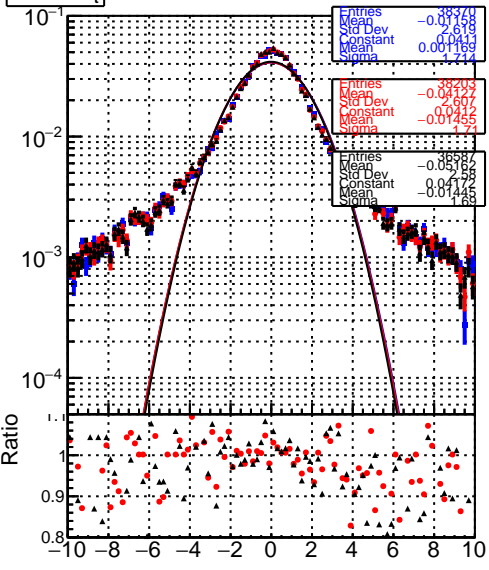

pull of p_t

pull of qoverp parameter

pull of ϕ parameter

pull of θ parameter

pull of dxy parameter

pull of dz parameter

█ BGM █ MKFIT █ FTBar █ PU50 █ extracted Geoms █ rescale Error 100 █ BT Cut Overlap 0.8 █ dynamic Ch2 Cut Overlap 0.8