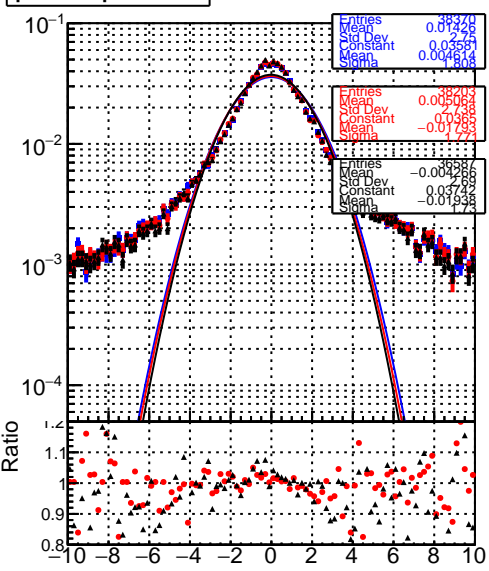

pull of p_t

pull of qoverp parameter

pull of ϕ parameter

pull of θ parameter

pull of dxy parameter

pull of dz parameter

█ BGM █ MKFIT █ FTBar █ PU50 █ extracted Geoms █ rescale Error 100 █ BT Cut Overlap 0.8 █ dynamic Ch2 Cut Overlap 0.8