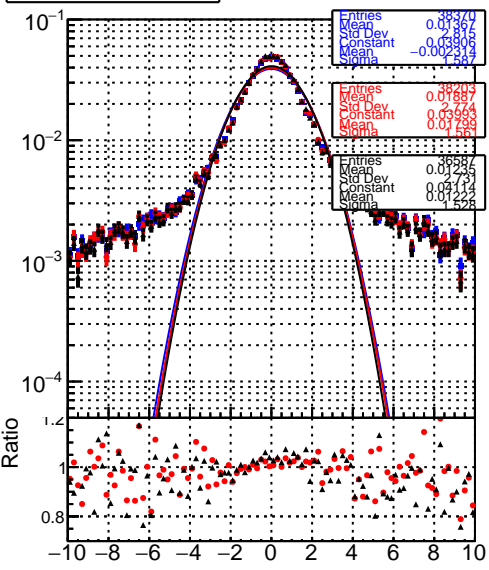

pull of p_t

pull of qoverp parameter

pull of ϕ parameter

pull of θ parameter

pull of dxy parameter

pull of dz parameter

█ BGM █ MKFIT █ FTBar █ PU50 █ extracted Geoms █ rescale Error 100 █ BT Cut Overlap 0.8 █ dynamic Ch2 Cut Overlap 0.8