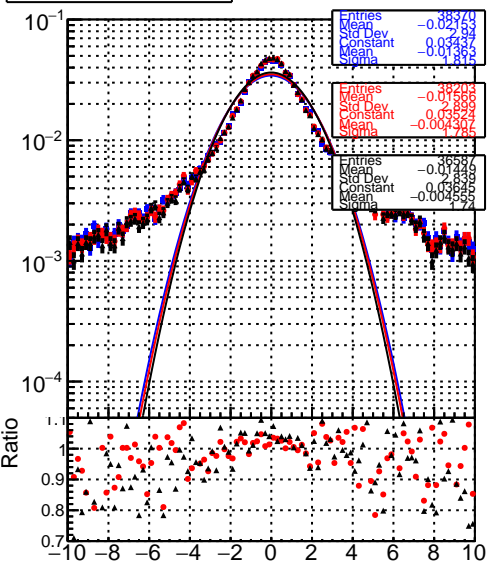

pull of p_t

pull of qoverp parameter

pull of ϕ parameter

pull of θ parameter

pull of dxy parameter

pull of dz parameter

█ BGM █ MKFIT █ FTBar █ PU50 █ extracted Geoms █ rescale Error 100 █ BT Cut Overlap 0.8 █ dynamic Ch2 Cut Overlap 0.8