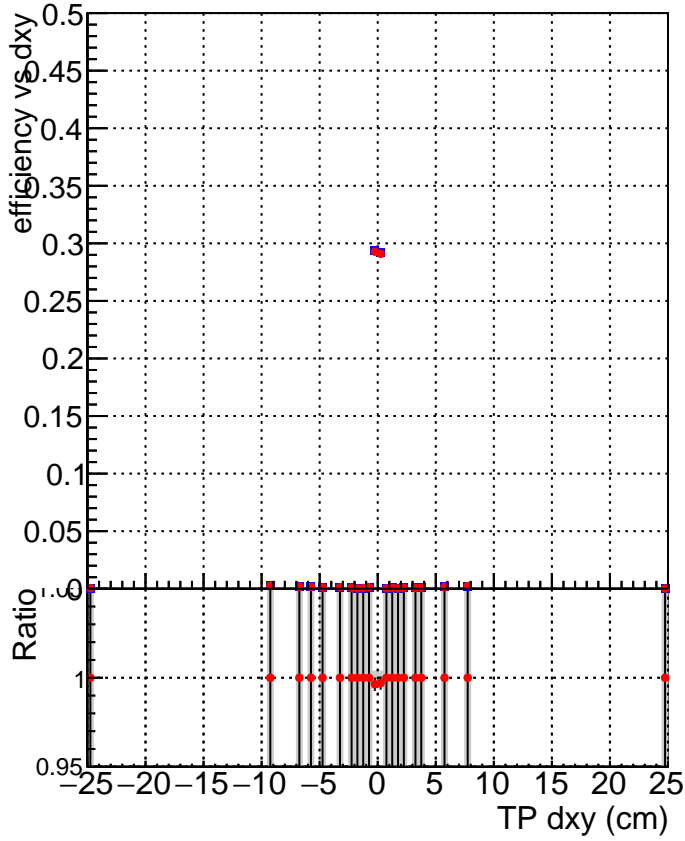

**Efficiency vs Dxy**

**Efficiency vs Dz**

—■— SoftQCD\_default  
—●— SoftQCD\_ckfPixelLessStep