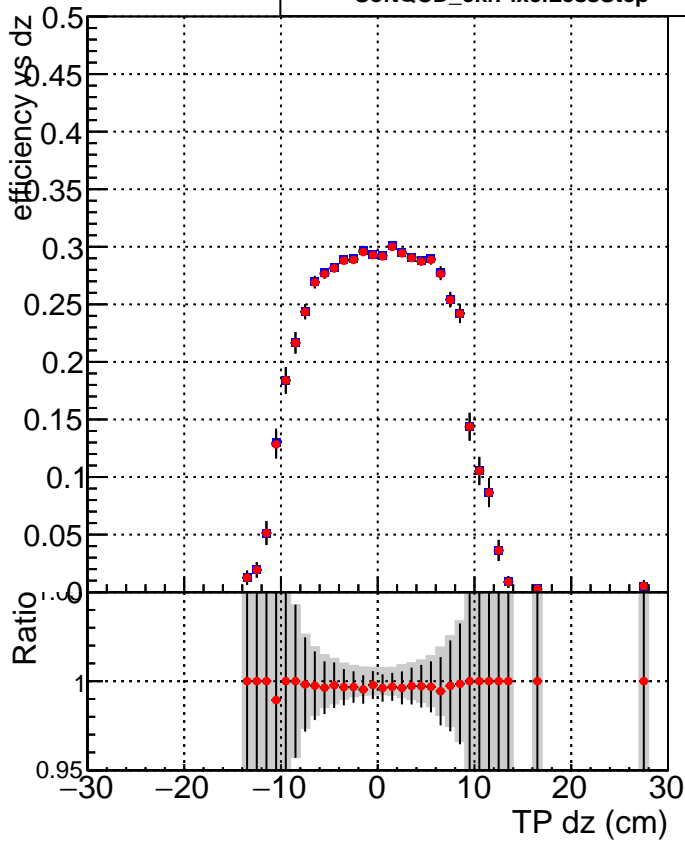

**Efficiency vs Dxy**

**Efficiency vs Dz**

—■— SoftQCD\_default  
—●— SoftQCD\_ckfPixelLessStep