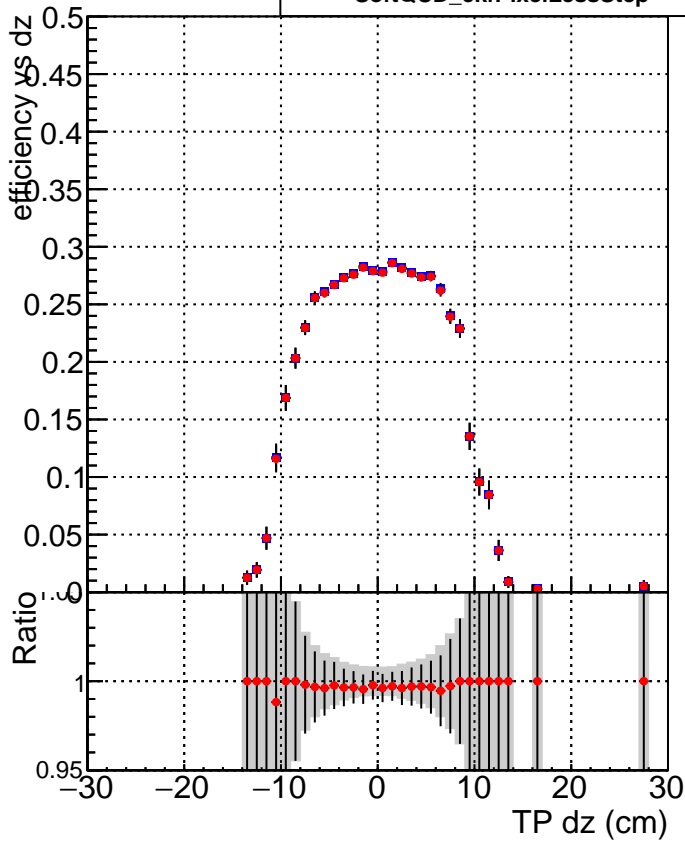

**Efficiency vs Dxy**

**Efficiency vs Dz**

—■— SoftQCD\_default  
—●— SoftQCD\_ckfPixelLessStep