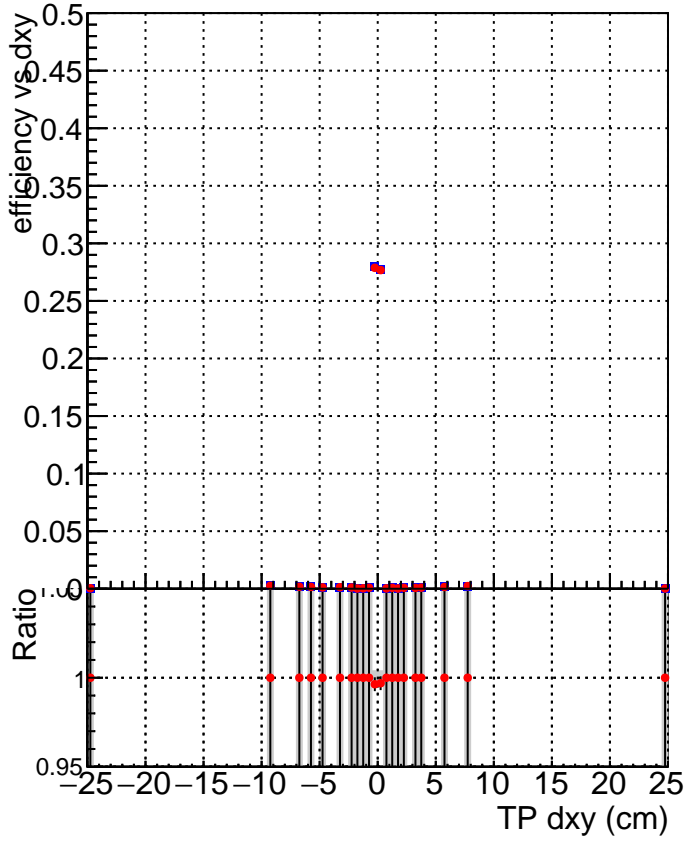

**Efficiency vs Dxy**

**Efficiency vs Dz**

—■— SoftQCD\_default  
—●— SoftQCD\_ckfPixelLessStep