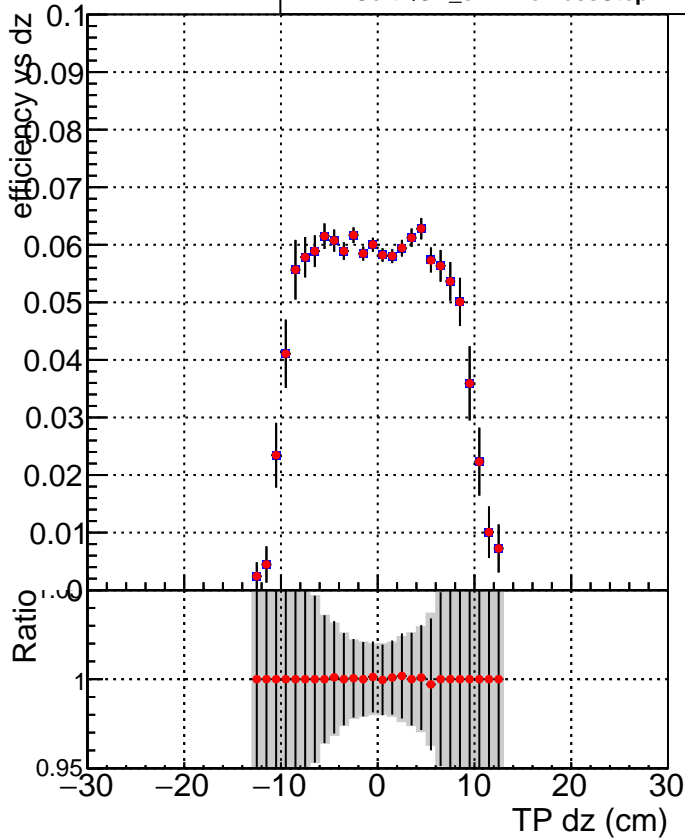

**Efficiency vs Dxy**

**Efficiency vs Dz**

- SoftQCD\_default
- SoftQCD\_ckfPixelLessStep