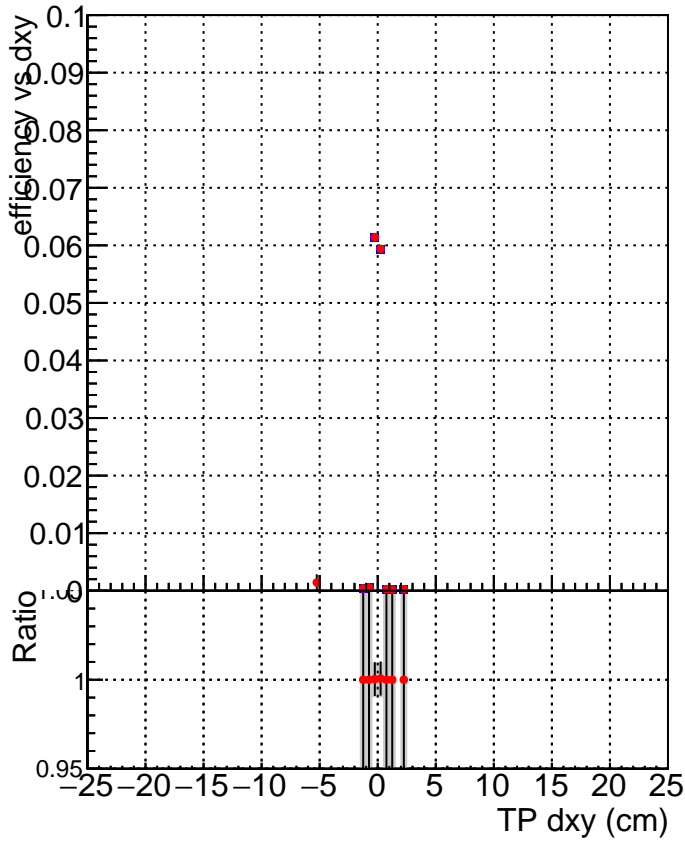

**Efficiency vs Dxy**

**Efficiency vs Dz**

- SoftQCD\_default
- SoftQCD\_ckfPixelLessStep