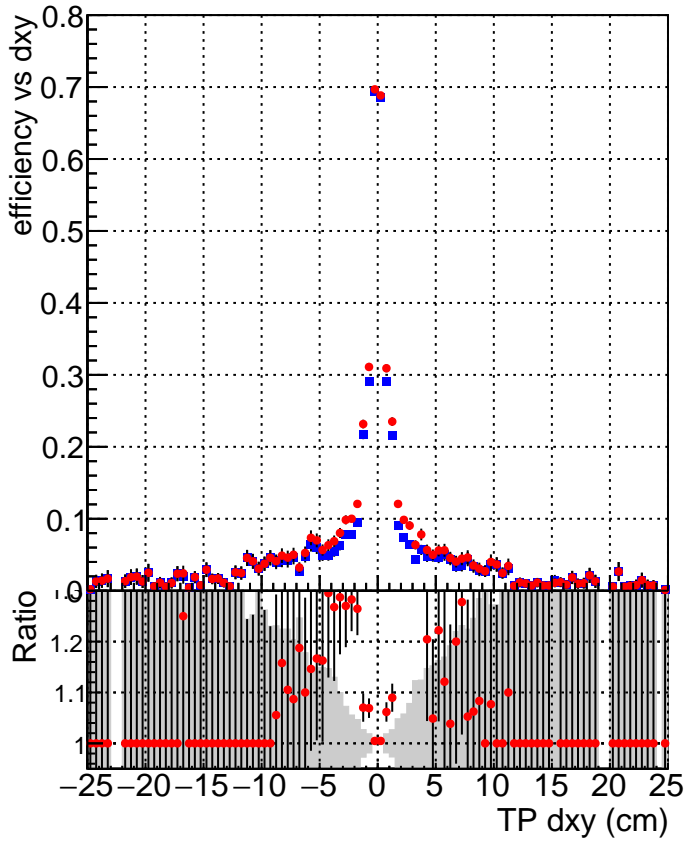

**Efficiency vs Dxy**

**Efficiency vs Dz**

—■— SoftQCD\_default  
—●— SoftQCD\_ckfPixelLessStep