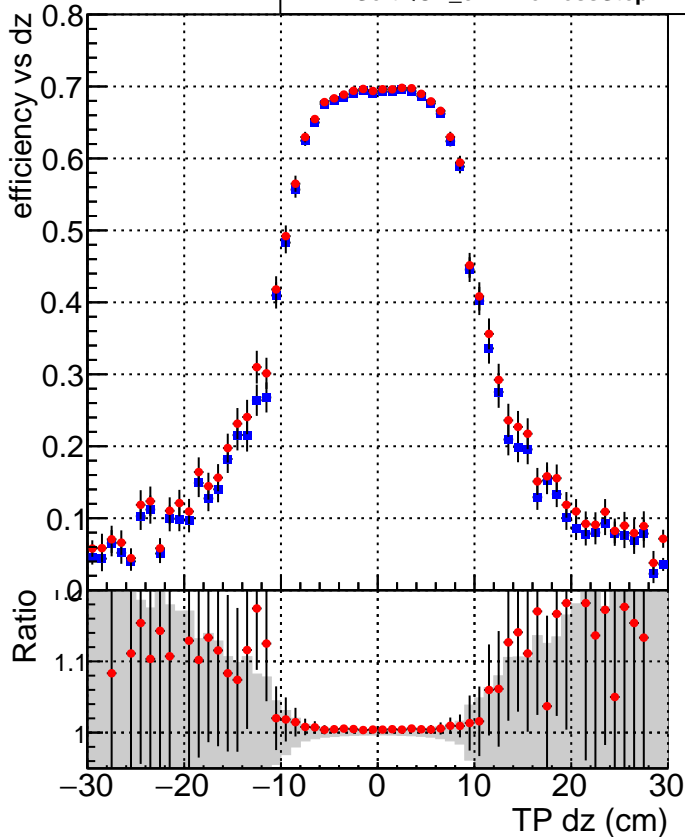

**Efficiency vs Dxy**

**Efficiency vs Dz**

—■— SoftQCD\_default  
—●— SoftQCD\_ckfPixelLessStep