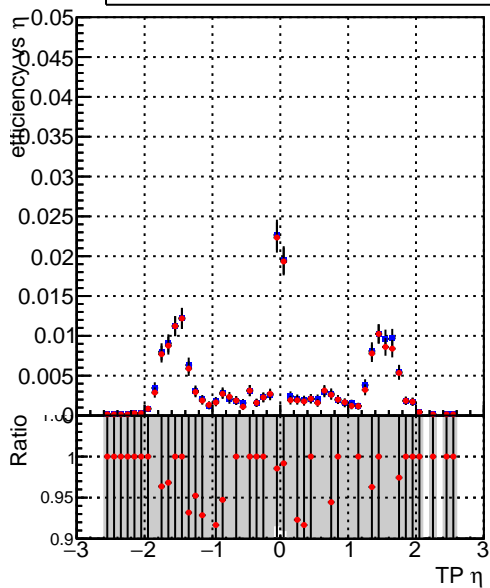

■ SoftQCD\_default  
● SoftQCD\_ckfPixelLessStep

### Efficiency vs $\phi$