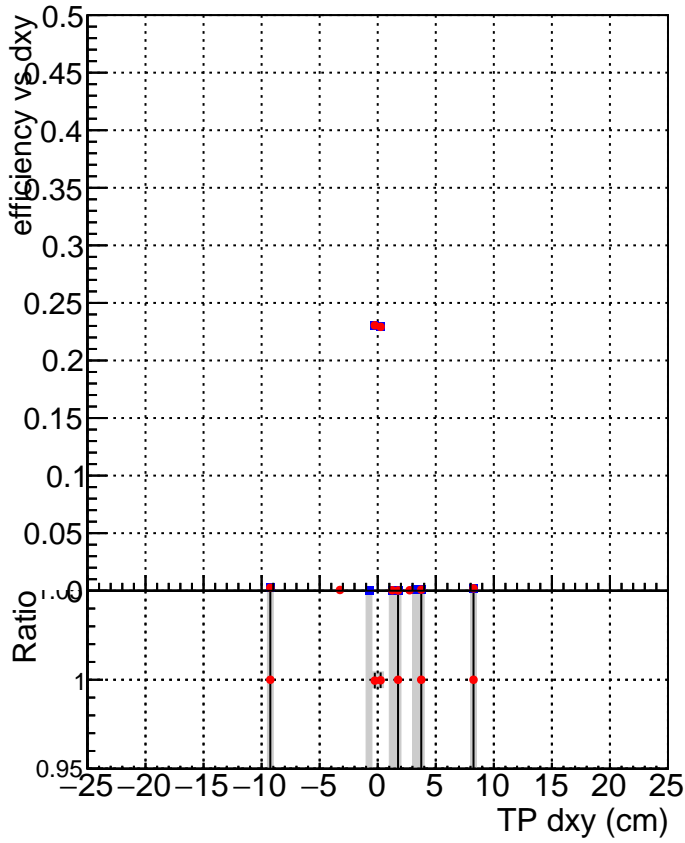

**Efficiency vs Dxy**

**Efficiency vs Dz**

—■— SoftQCD\_default  
—◆— SoftQCD\_ckfPixelLessStep