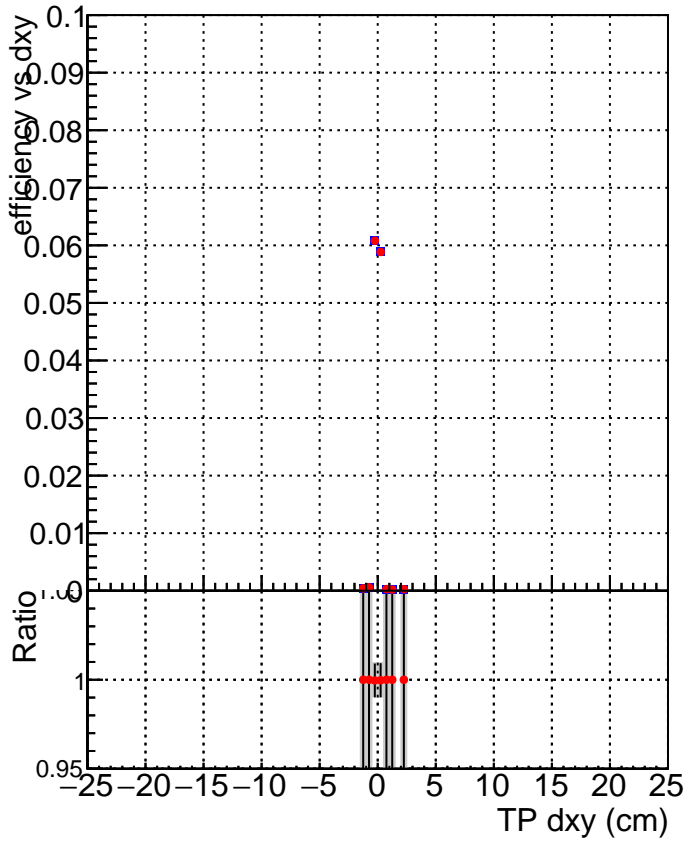

**Efficiency vs Dxy**

**Efficiency vs Dz**

—■— SoftQCD\_default  
—●— SoftQCD\_ckfPixelLessStep