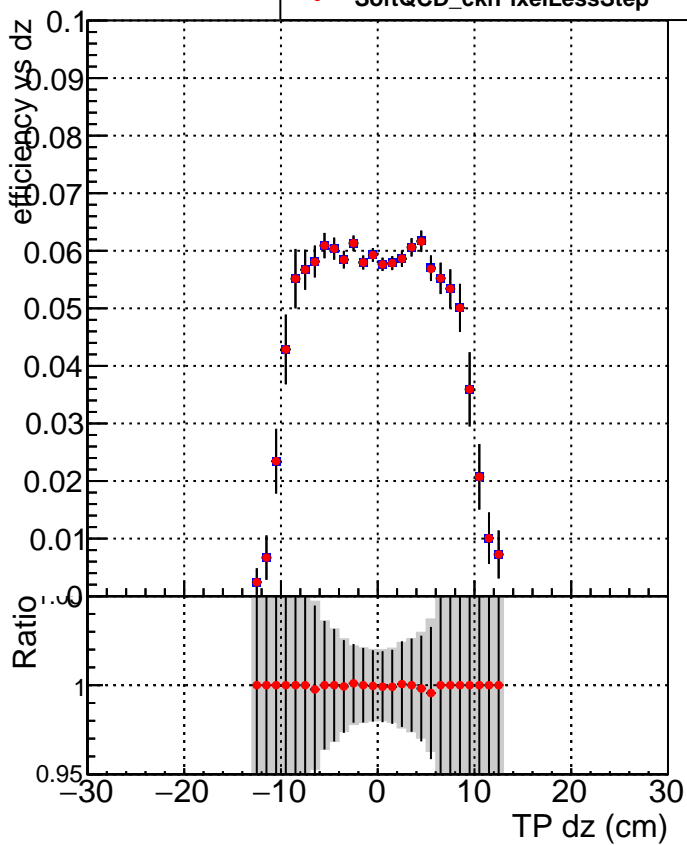

**Efficiency vs Dxy**

**Efficiency vs Dz**

—■— SoftQCD\_default  
—●— SoftQCD\_ckfPixelLessStep