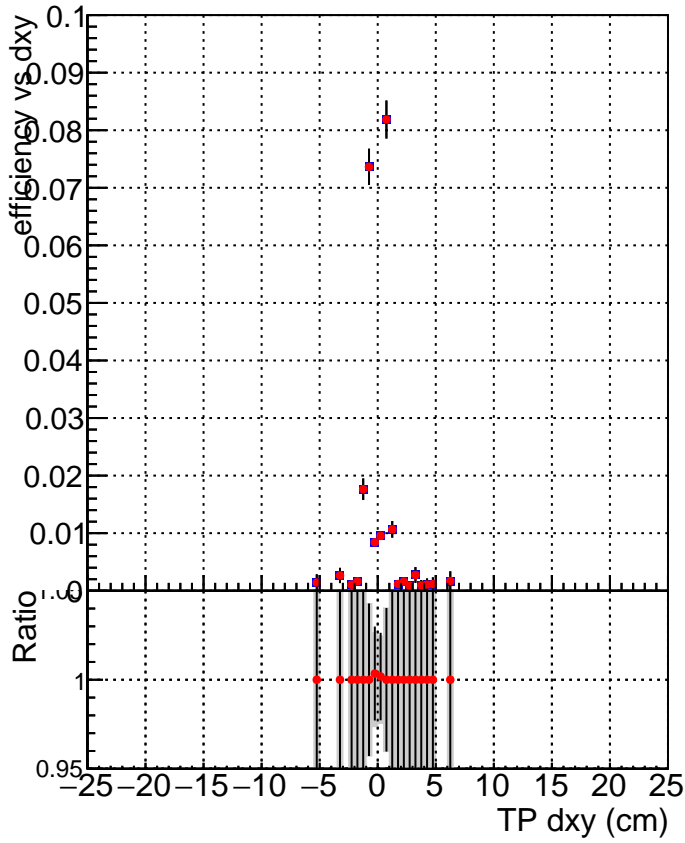

**Efficiency vs Dxy**

**Efficiency vs Dz**

—■— SoftQCD\_default  
—●— SoftQCD\_ckfPixelLessStep