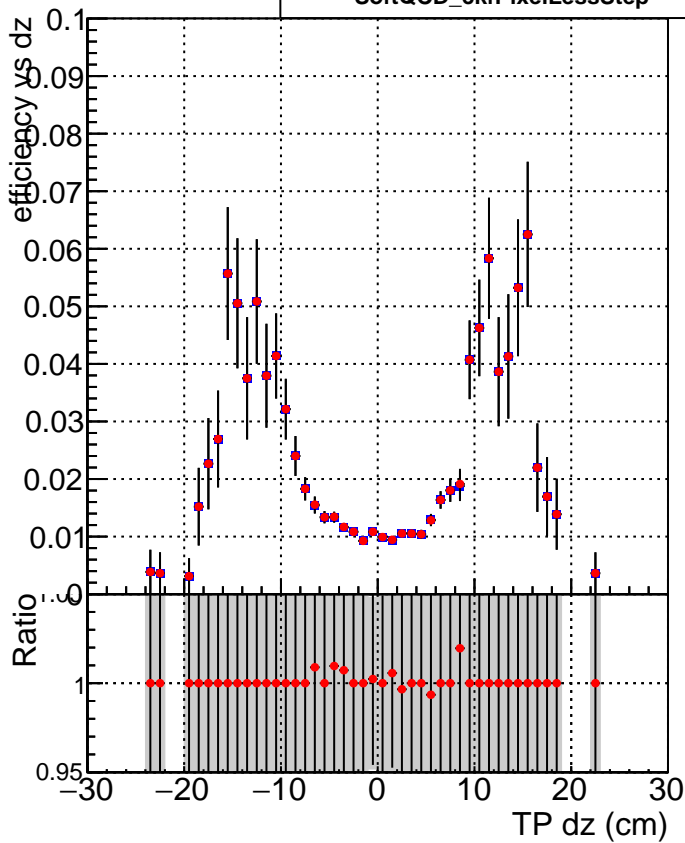

**Efficiency vs Dxy**

**Efficiency vs Dz**

—■— SoftQCD\_default  
—●— SoftQCD\_ckfPixelLessStep