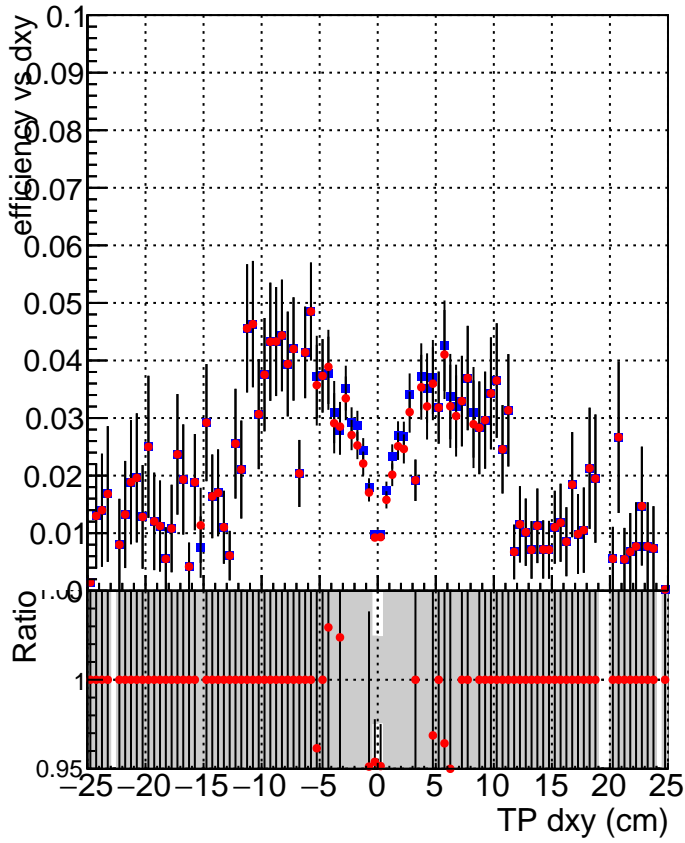

**Efficiency vs Dxy**

**Efficiency vs Dz**

—■— SoftQCD\_default  
—●— SoftQCD\_ckfPixelLessStep