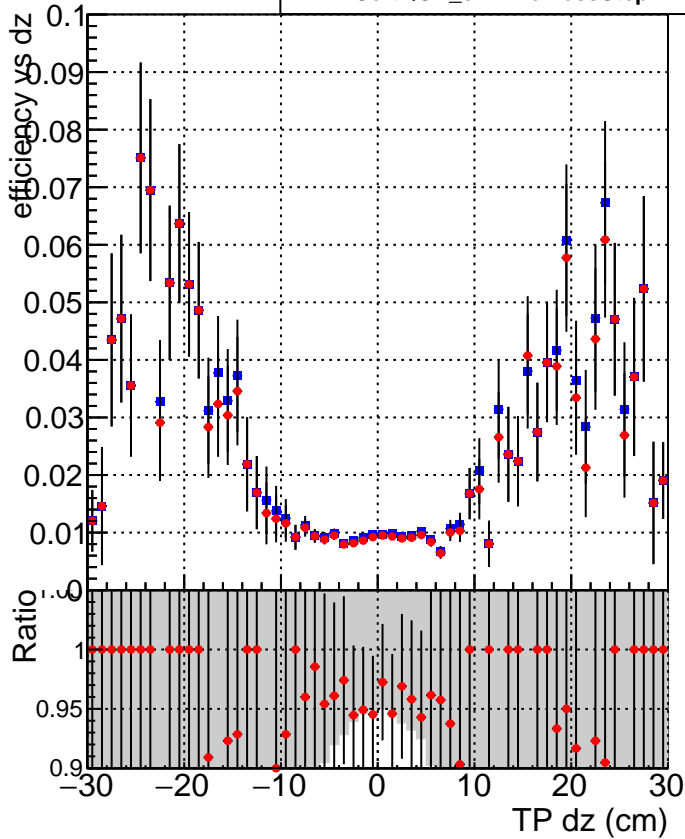

**Efficiency vs Dxy**

**Efficiency vs Dz**

—■— SoftQCD\_default  
—●— SoftQCD\_ckfPixelLessStep