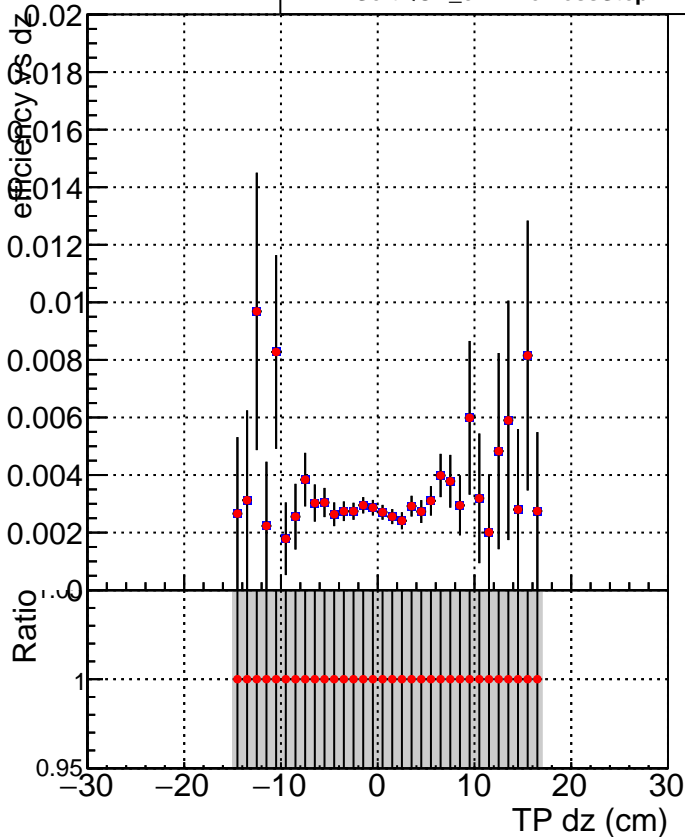

**Efficiency vs Dxy**

**Efficiency vs Dz**

- SoftQCD\_default
- SoftQCD\_ckptPixelLessStep