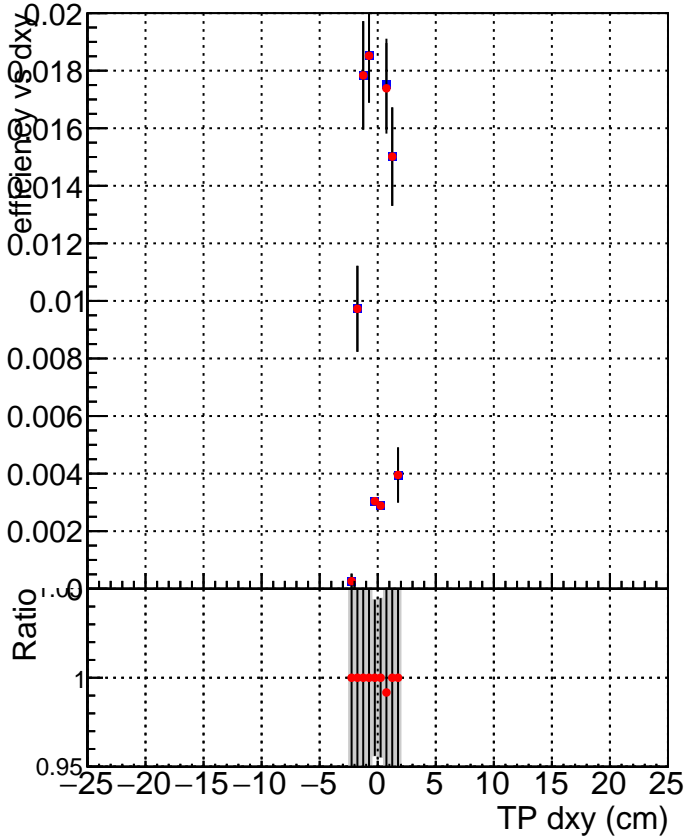

**Efficiency vs Dxy**

**Efficiency vs Dz**

- SoftQCD\_default
- SoftQCD\_ckptPixelLessStep