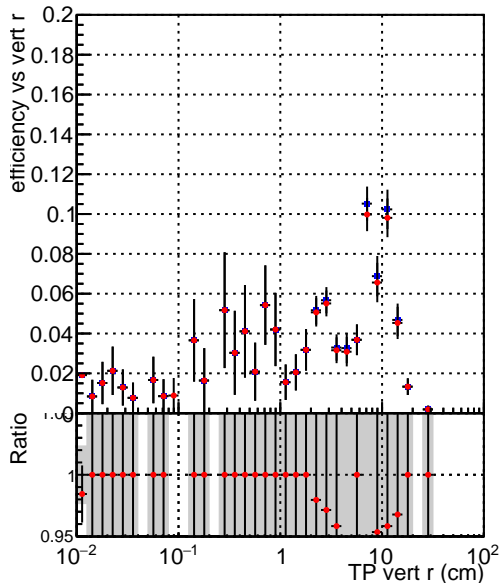

**Efficiency vs vertpos****fake+duplicates vs vert r**
**Efficiency vs vert z**  
 — SoftQCD\_default  
 — SoftQCD\_ckfPixelLessStep
**Efficiency vs. sim PV z****fake+duplicates vs Sim. PV z**