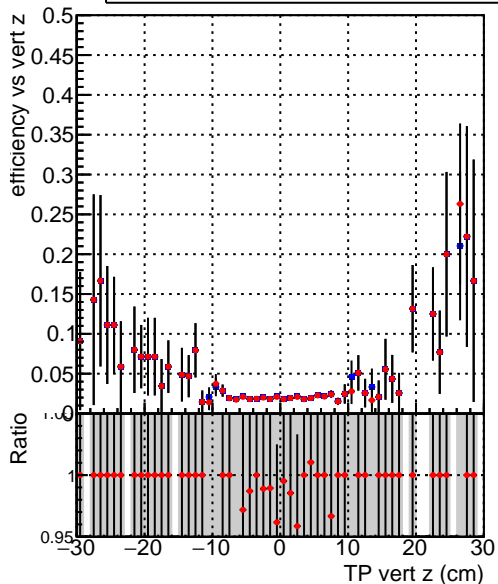

**Efficiency vs vertpos****fake+duplicates vs vert r**
**Efficiency vs vert z**  
 — SoftQCD\_default  
 — SoftQCD\_ckfPixelLessStep
**Efficiency vs. sim PV z****fake+duplicates vs Sim. PV z**