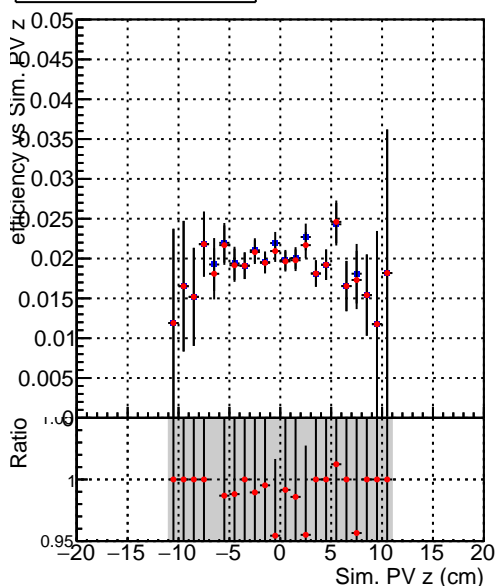

**Efficiency vs vertpos****fake+duplicates vs vert r**
**Efficiency vs vert z**  
 — SoftQCD\_default  
 — SoftQCD\_ckfPixelLessStep
**Efficiency vs. sim PV z****fake+duplicates vs Sim. PV z**