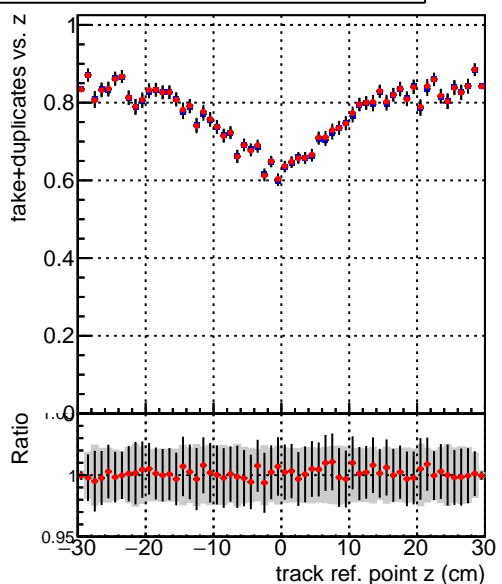

**Efficiency vs vertpos****fake+duplicates vs vert r**
**Efficiency vs vert z**  
 — SoftQCD\_default  
 — SoftQCD\_ckfPixelLessStep
**Efficiency vs. sim PV z****fake+duplicates vs Sim. PV z**