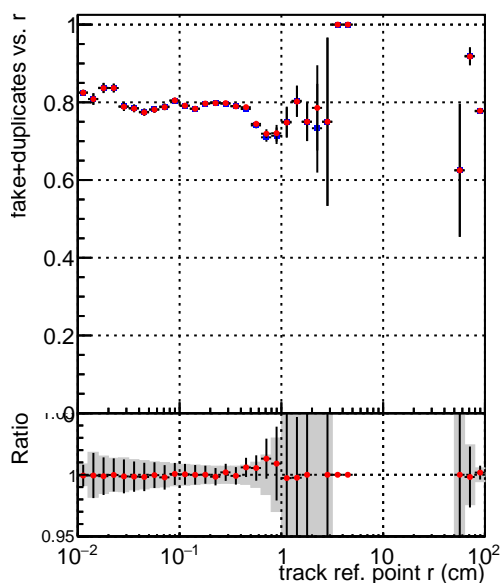

**Efficiency vs vertpos****fake+duplicates vs vert r**
**Efficiency vs vert z**  
 — SoftQCD\_default  
 — SoftQCD\_ckfPixelLessStep
**Efficiency vs. sim PV z****fake+duplicates vs Sim. PV z**