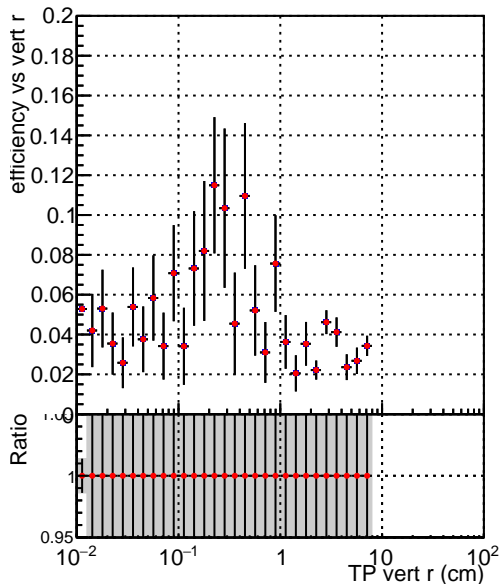

Efficiency vs vertpos**fake+duplicates vs vert r****Efficiency vs. TP vert z****Efficiency vs. sim PV z****fake+duplicates vs Sim. PV z**

— SoftQCD_default
— SoftQCD_ckfPixelLessStep