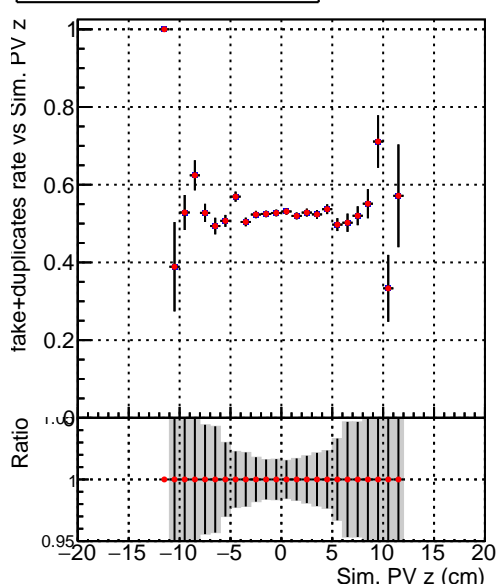

Efficiency vs vertpos**fake+duplicates vs vert r****Efficiency vs. TP vert z****Efficiency vs. sim PV z****fake+duplicates vs Sim. PV z**

— SoftQCD_default
— SoftQCD_ckfPixelLessStep