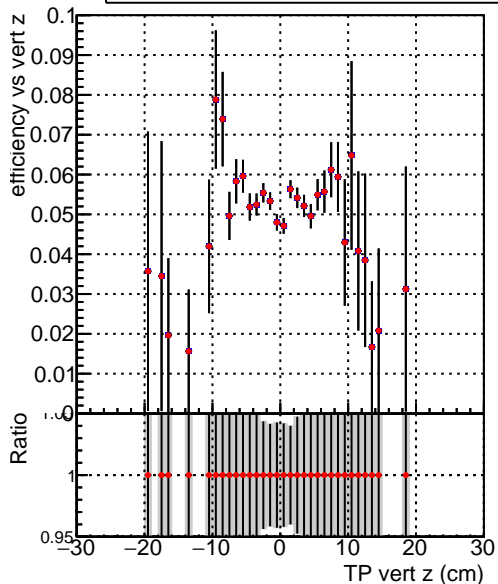

Efficiency vs vertpos**fake+duplicates vs vert r****Efficiency vs. TP vert z****Efficiency vs. sim PV z****fake+duplicates vs Sim. PV z**

— SoftQCD_default
— SoftQCD_ckfPixelLessStep