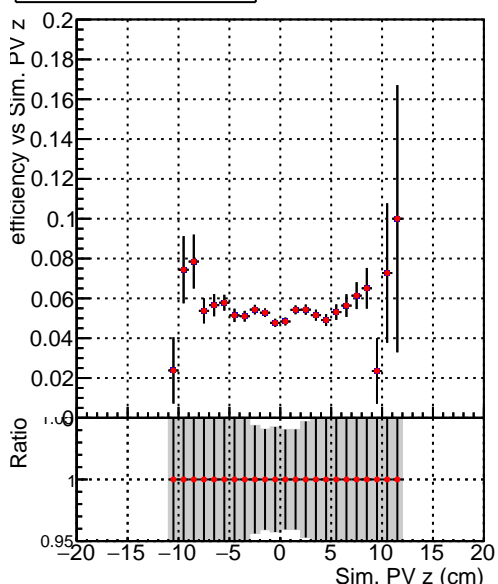

Efficiency vs vertpos**fake+duplicates vs vert r****Efficiency vs. TP vert z****Efficiency vs. sim PV z****fake+duplicates vs Sim. PV z**

— SoftQCD_default
— SoftQCD_ckfPixelLessStep