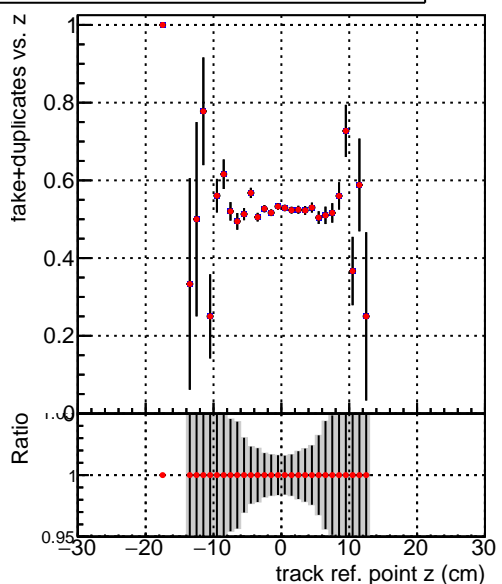

Efficiency vs vertpos**fake+duplicates vs vert r****Efficiency vs. TP vert z****Efficiency vs. sim PV z****fake+duplicates vs Sim. PV z**

— SoftQCD_default
— SoftQCD_ckfPixelLessStep