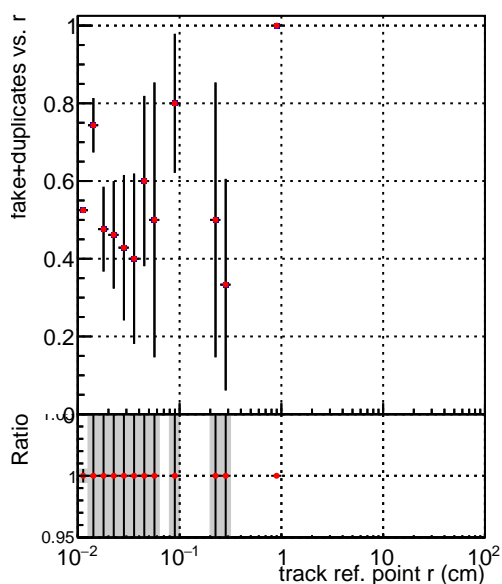

Efficiency vs vertpos**fake+duplicates vs vert r****Efficiency vs. TP vert z****Efficiency vs. sim PV z****fake+duplicates vs Sim. PV z**

— SoftQCD_default
— SoftQCD_ckfPixelLessStep