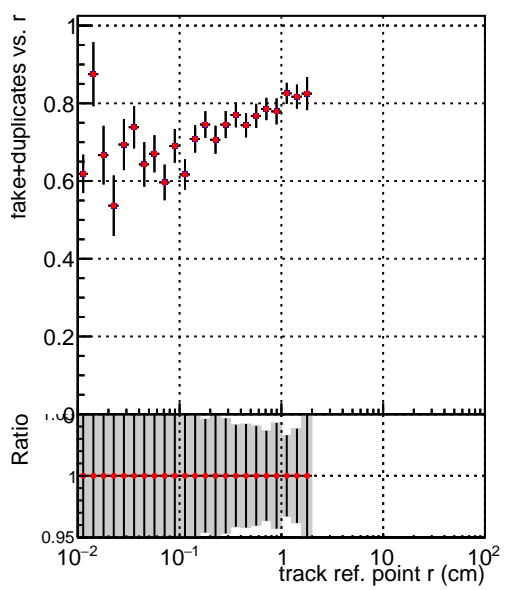

Efficiency vs vertpos**fake+duplicates vs vert r**
Efficiency vs vert z
 — SoftQCD_default
 ● SoftQCD_ckfPixelLessStep
**Efficiency vs. sim PV z****fake+duplicates vs Sim. PV z**