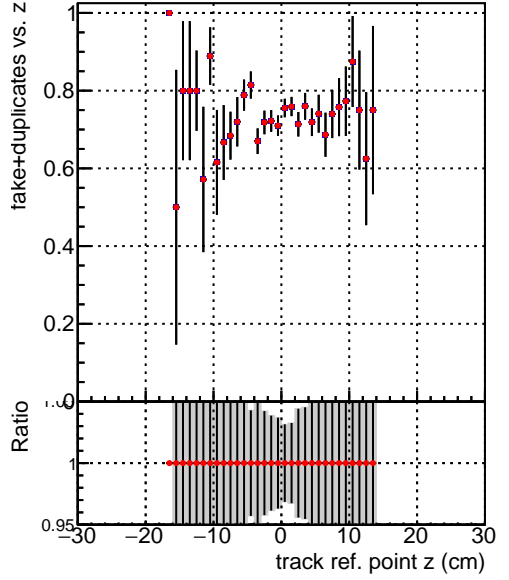

Efficiency vs vertpos**fake+duplicates vs vert r**
Efficiency vs vert z
 — SoftQCD_default
 ● SoftQCD_ckfPixelLessStep
**Efficiency vs. sim PV z****fake+duplicates vs Sim. PV z**