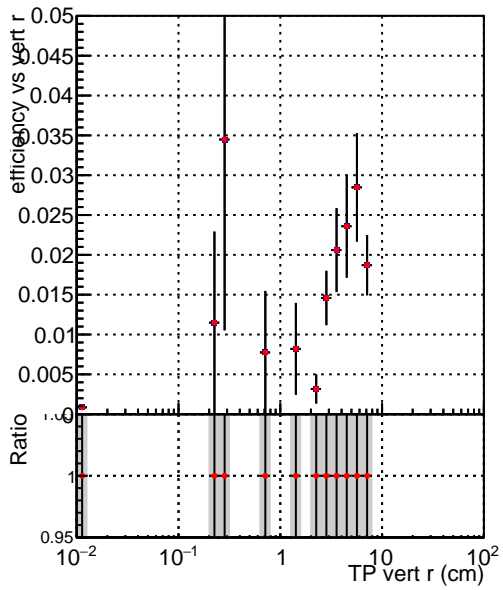

Efficiency vs vertpos**fake+duplicates vs vert r**
Efficiency vs vert z
 — SoftQCD_default
 ● SoftQCD_ckfPixelLessStep
**Efficiency vs. sim PV z****fake+duplicates vs Sim. PV z**