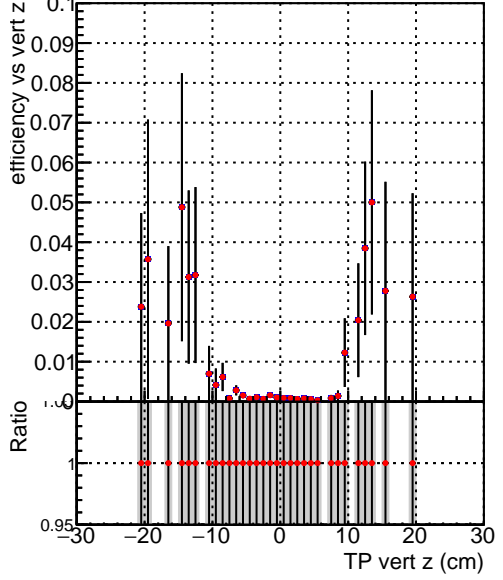

Efficiency vs vertpos**fake+duplicates vs vert r**
Efficiency vs vert z
 — SoftQCD_default
 ● SoftQCD_ckfPixelLessStep
**Efficiency vs. sim PV z****fake+duplicates vs Sim. PV z**