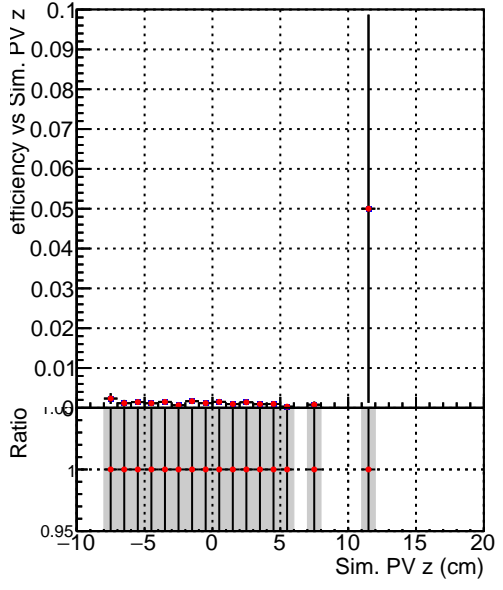

Efficiency vs vertpos**fake+duplicates vs vert r**
Efficiency vs vert z
 — SoftQCD_default
 ● SoftQCD_ckfPixelLessStep
**Efficiency vs. sim PV z****fake+duplicates vs Sim. PV z**