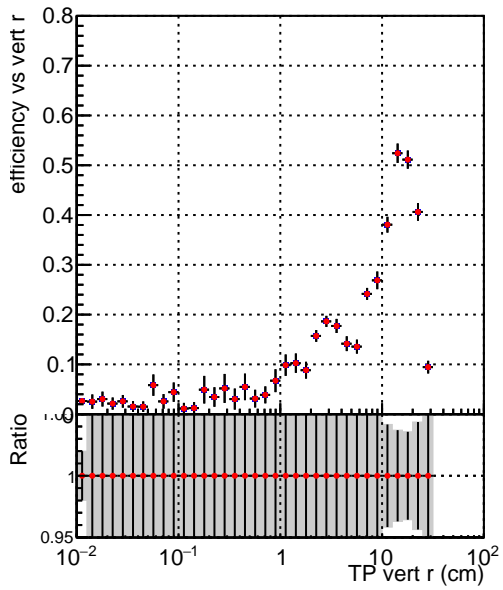

**Efficiency vs vertpos****fake+duplicates vs vert r**
**Efficiency vs vert z**  
 — SoftQCD\_default  
 — SoftQCD\_ckfPixelLessStep
**Efficiency vs. sim PV z****fake+duplicates vs Sim. PV z**