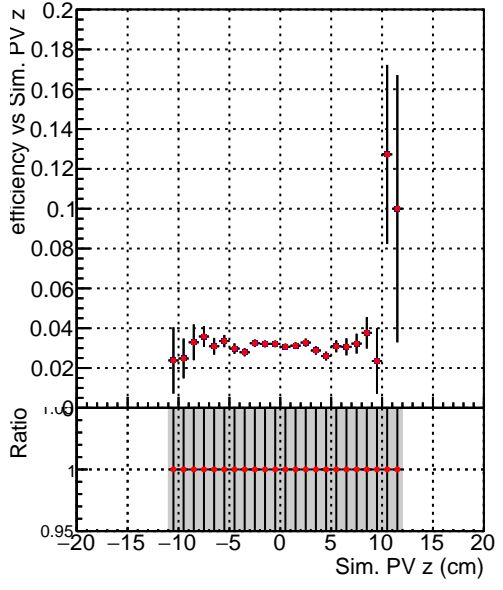

**Efficiency vs vertpos****fake+duplicates vs vert r**
**Efficiency vs vert z**  
 — SoftQCD\_default  
 — SoftQCD\_ckfPixelLessStep
**Efficiency vs. sim PV z****fake+duplicates vs Sim. PV z**