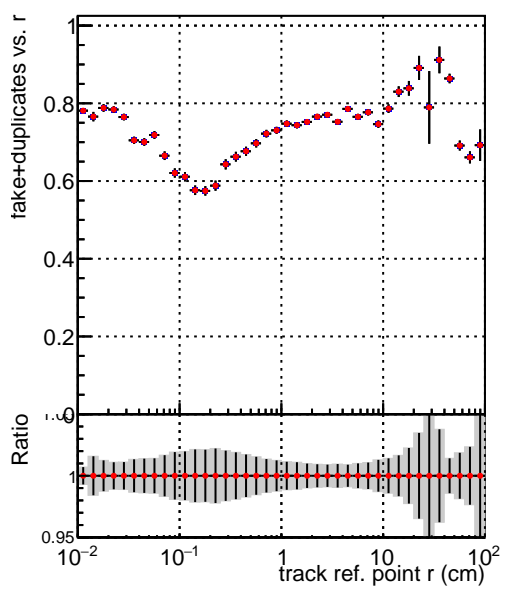

**Efficiency vs vertpos****fake+duplicates vs vert r**
**Efficiency vs vert z**  
 — SoftQCD\_default  
 — SoftQCD\_ckfPixelLessStep
**Efficiency vs. sim PV z****fake+duplicates vs Sim. PV z**