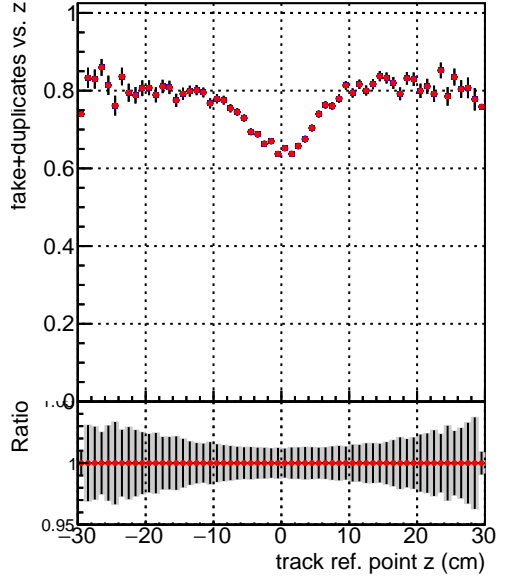

**Efficiency vs vertpos****fake+duplicates vs vert r**
**Efficiency vs vert z**  
 — SoftQCD\_default  
 — SoftQCD\_ckfPixelLessStep
**Efficiency vs. sim PV z****fake+duplicates vs Sim. PV z**