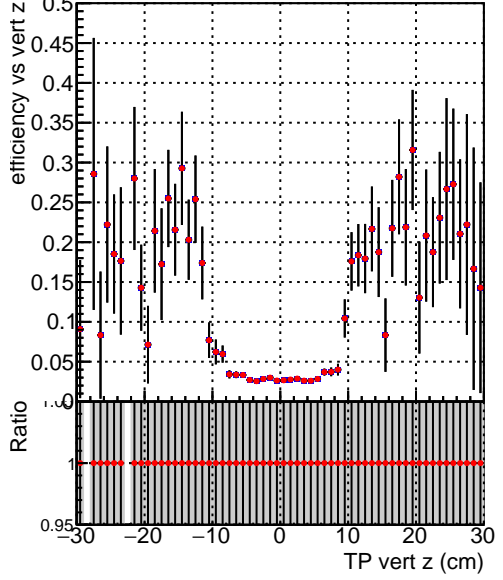

**Efficiency vs vertpos****fake+duplicates vs vert r**
**Efficiency vs vert z**  
 — SoftQCD\_default  
 — SoftQCD\_ckfPixelLessStep
**Efficiency vs. sim PV z****fake+duplicates vs Sim. PV z**