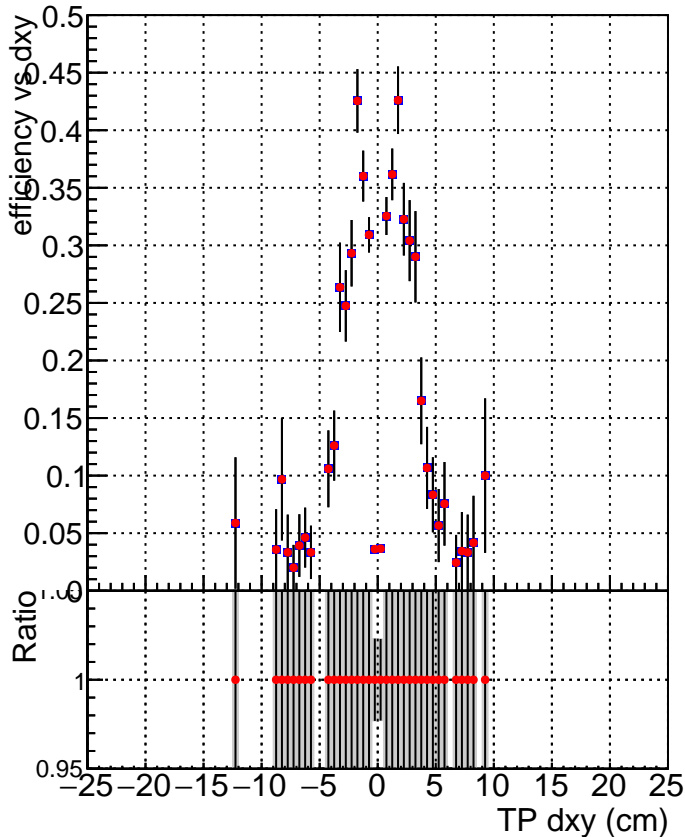

**Efficiency vs Dxy****fake+duplicates vs dxy****Efficiency vs Dz**

■ SoftQCD\_default  
● SoftQCD\_ckfPixelLessStep