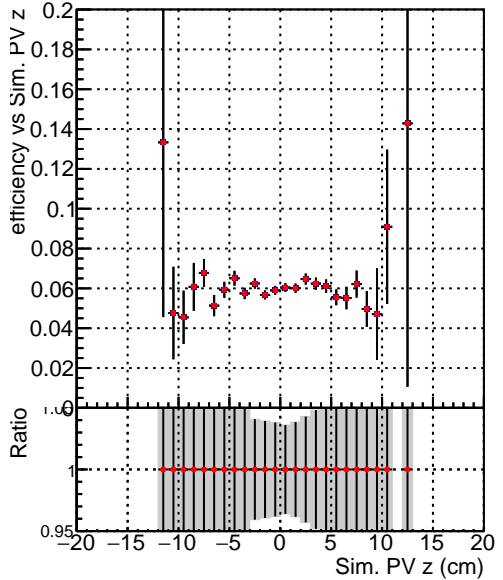

Efficiency vs vertpos**fake+duplicates vs vert r**
Efficiency vs vert z
 — SoftQCD_default
 — SoftQCD_ckfPixelLessStep
**Efficiency vs. sim PV z****fake+duplicates vs Sim. PV z**