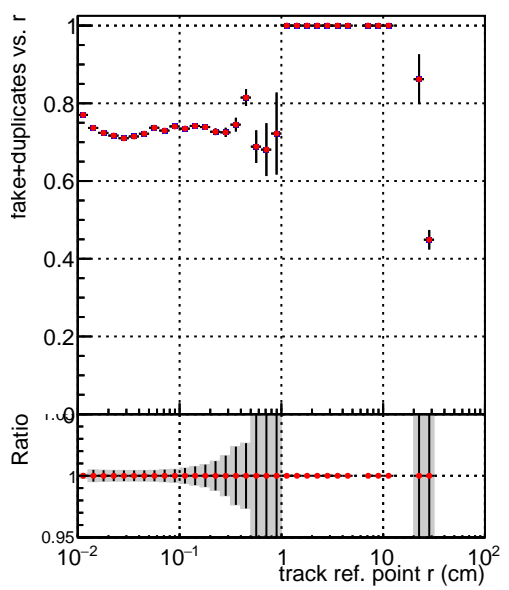

Efficiency vs vertpos**fake+duplicates vs vert r**
Efficiency vs vert z
 — SoftQCD_default
 — SoftQCD_ckfPixelLessStep
**Efficiency vs. sim PV z****fake+duplicates vs Sim. PV z**