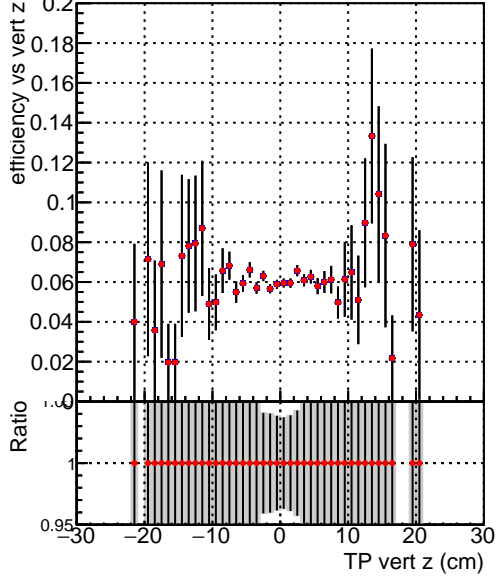

Efficiency vs vertpos**fake+duplicates vs vert r**
Efficiency vs vert z
 — SoftQCD_default
 — SoftQCD_ckfPixelLessStep
**Efficiency vs. sim PV z****fake+duplicates vs Sim. PV z**