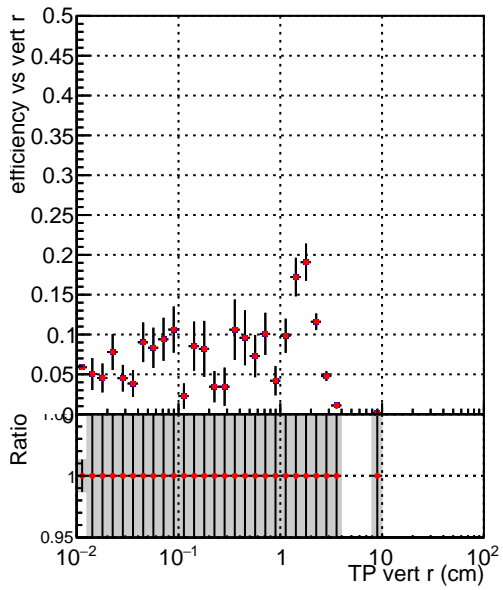

Efficiency vs vertpos**fake+duplicates vs vert r**
Efficiency vs vert z
 — SoftQCD_default
 — SoftQCD_ckfPixelLessStep
**Efficiency vs. sim PV z****fake+duplicates vs Sim. PV z**