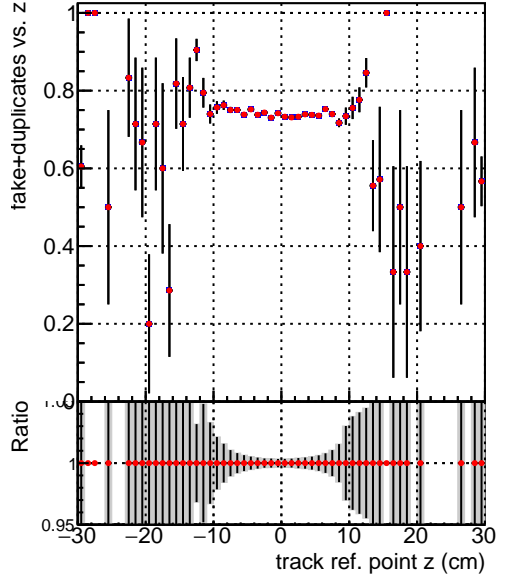

Efficiency vs vertpos**fake+duplicates vs vert r**
Efficiency vs vert z
 — SoftQCD_default
 — SoftQCD_ckfPixelLessStep
**Efficiency vs. sim PV z****fake+duplicates vs Sim. PV z**