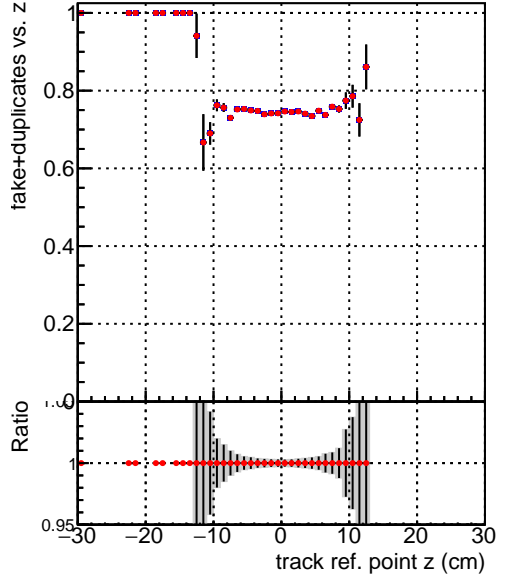

**Efficiency vs vertpos****fake+duplicates vs vert r**
**Efficiency vs vert z**  
 — SoftQCD\_default  
 — SoftQCD\_ckfPixelLessStep
**Efficiency vs. sim PV z****fake+duplicates vs Sim. PV z**