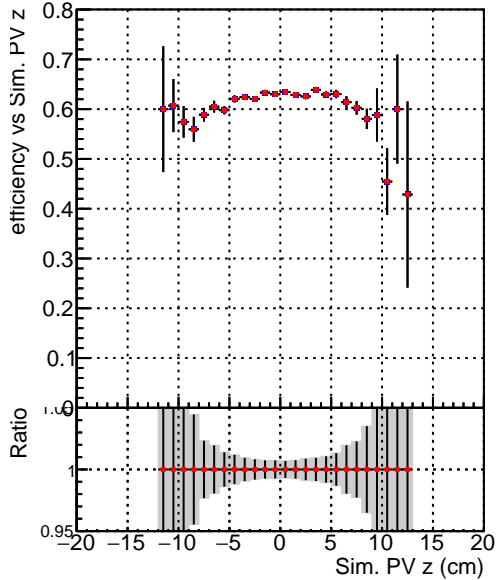

**Efficiency vs vertpos****fake+duplicates vs vert r**
**Efficiency vs vert z**  
 — SoftQCD\_default  
 — SoftQCD\_ckfPixelLessStep
**Efficiency vs. sim PV z****fake+duplicates vs Sim. PV z**