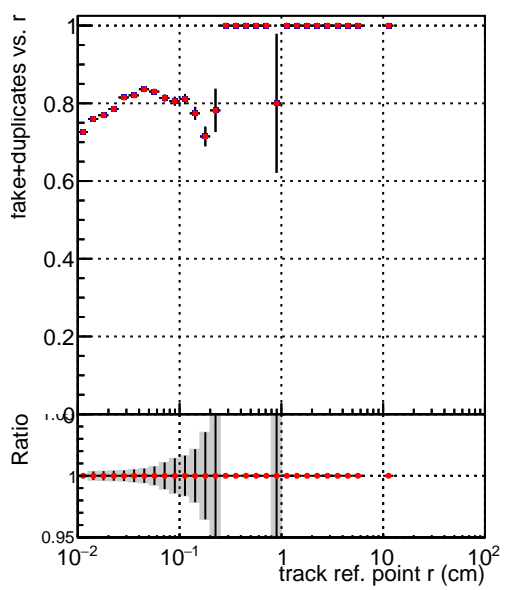

**Efficiency vs vertpos****fake+duplicates vs vert r**
**Efficiency vs vert z**  
 — SoftQCD\_default  
 — SoftQCD\_ckfPixelLessStep
**Efficiency vs. sim PV z****fake+duplicates vs Sim. PV z**