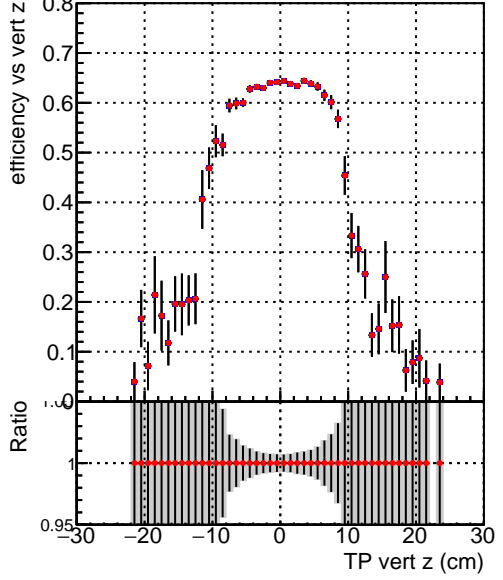

**Efficiency vs vertpos****fake+duplicates vs vert r**
**Efficiency vs vert z**  
 — SoftQCD\_default  
 — SoftQCD\_ckfPixelLessStep
**Efficiency vs. sim PV z****fake+duplicates vs Sim. PV z**