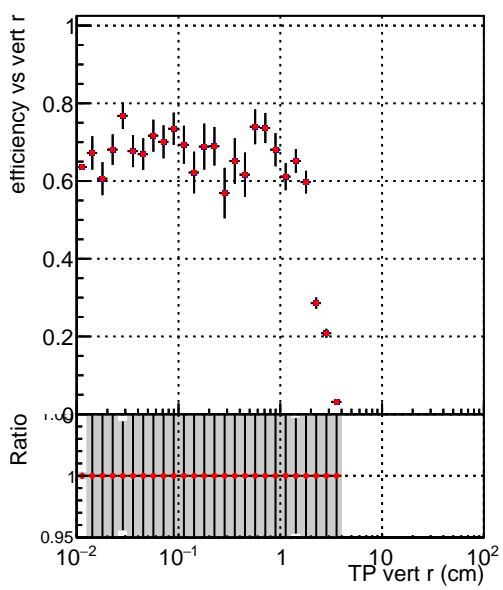

**Efficiency vs vertpos****fake+duplicates vs vert r**
**Efficiency vs vert z**  
 — SoftQCD\_default  
 — SoftQCD\_ckfPixelLessStep
**Efficiency vs. sim PV z****fake+duplicates vs Sim. PV z**