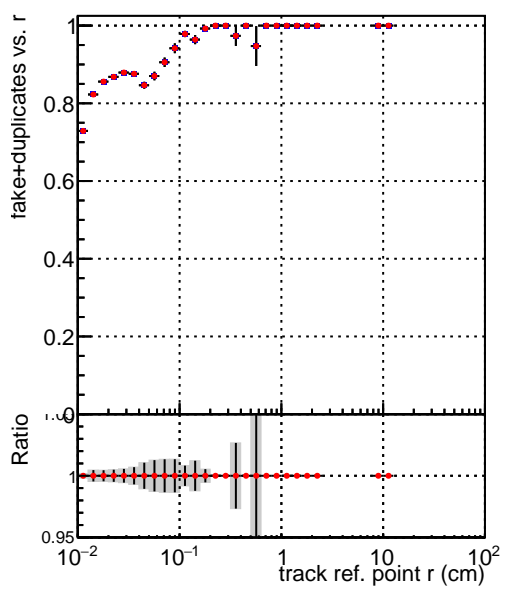

**Efficiency vs vertpos****fake+duplicates vs vert r**
**Efficiency vs. TP vert z**  
 — SoftQCD\_default  
 — SoftQCD\_ckfPixelLessStep
**Efficiency vs. sim PV z****fake+duplicates vs Sim. PV z**