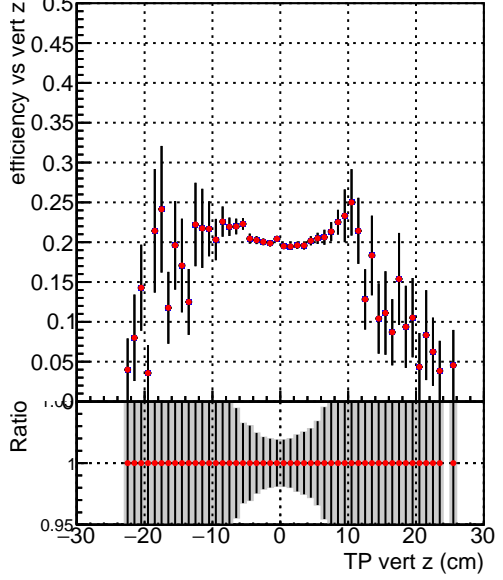

**Efficiency vs vertpos****fake+duplicates vs vert r**
**Efficiency vs. TP vert z**  
 — SoftQCD\_default  
 — SoftQCD\_ckfPixelLessStep
**Efficiency vs. sim PV z****fake+duplicates vs Sim. PV z**