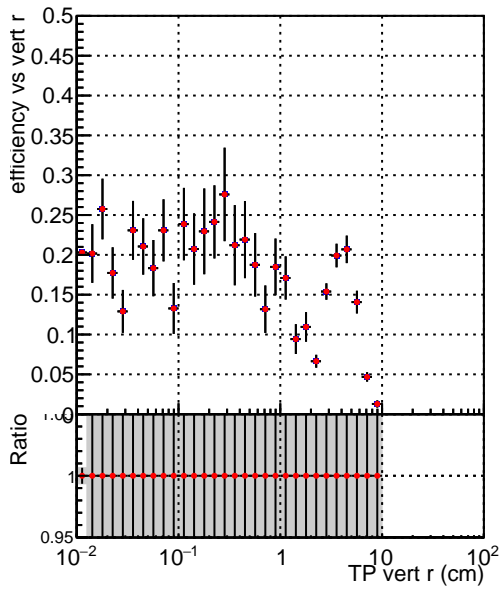

**Efficiency vs vertpos****fake+duplicates vs vert r**
**Efficiency vs. TP vert z**  
 — SoftQCD\_default  
 — SoftQCD\_ckfPixelLessStep
**Efficiency vs. sim PV z****fake+duplicates vs Sim. PV z**