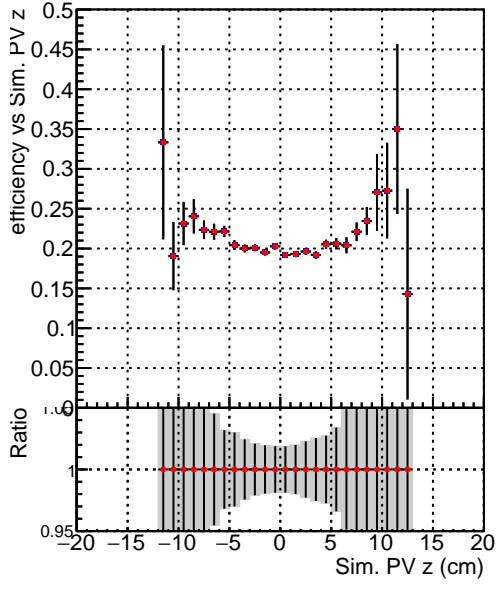

**Efficiency vs vertpos****fake+duplicates vs vert r**
**Efficiency vs. TP vert z**  
 — SoftQCD\_default  
 — SoftQCD\_ckfPixelLessStep
**Efficiency vs. sim PV z****fake+duplicates vs Sim. PV z**