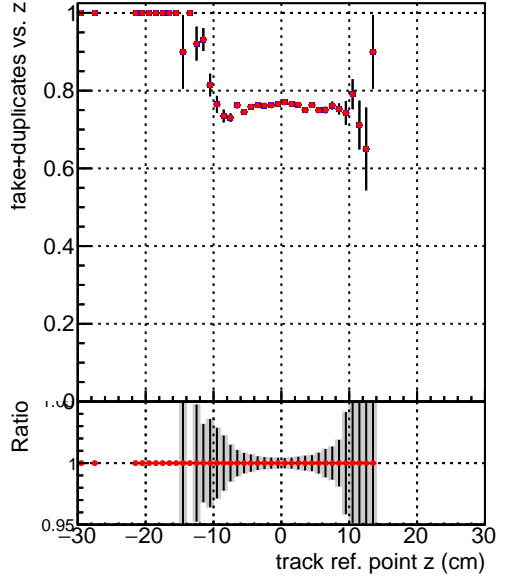

**Efficiency vs vertpos****fake+duplicates vs vert r**
**Efficiency vs. TP vert z**  
 — SoftQCD\_default  
 — SoftQCD\_ckfPixelLessStep
**Efficiency vs. sim PV z****fake+duplicates vs Sim. PV z**