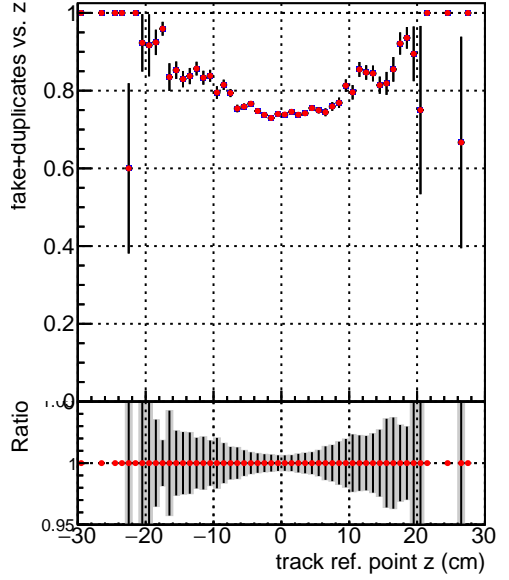

Efficiency vs vertpos**fake+duplicates vs vert r**
Efficiency vs vert z
 — SoftQCD_default
 — SoftQCD_ckfPixelLessStep
**Efficiency vs. sim PV z****fake+duplicates vs Sim. PV z**