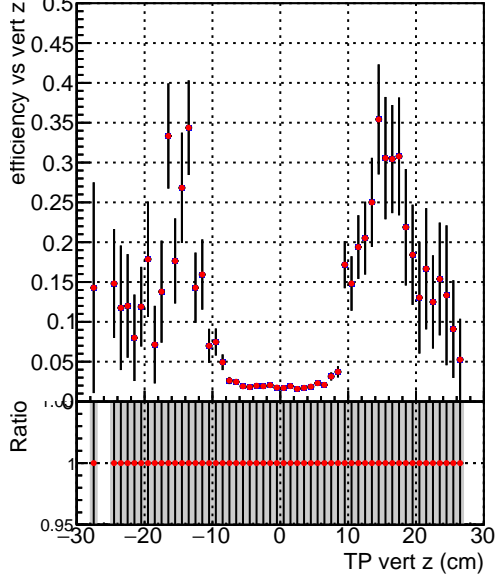

Efficiency vs vertpos**fake+duplicates vs vert r**
Efficiency vs vert z
 — SoftQCD_default
 — SoftQCD_ckfPixelLessStep
**Efficiency vs. sim PV z****fake+duplicates vs Sim. PV z**