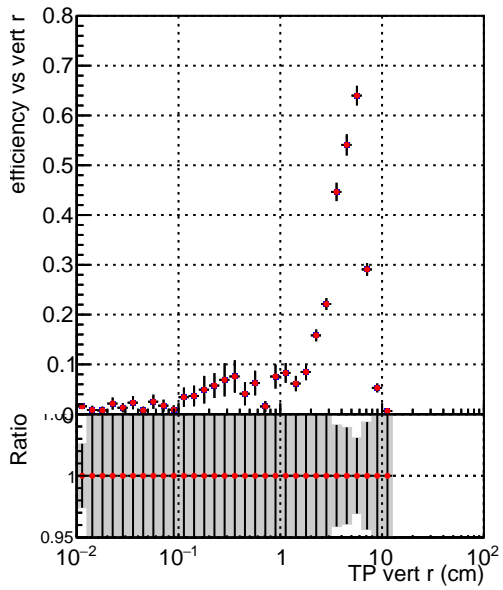

Efficiency vs vertpos**fake+duplicates vs vert r**
Efficiency vs vert z
 — SoftQCD_default
 — SoftQCD_ckfPixelLessStep
**Efficiency vs. sim PV z****fake+duplicates vs Sim. PV z**