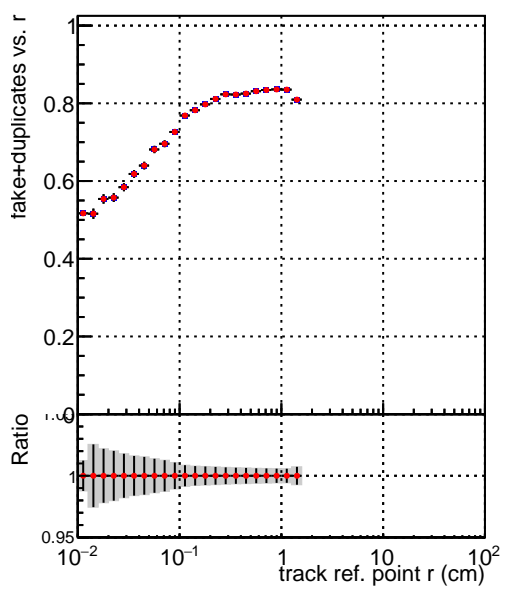

Efficiency vs vertpos**fake+duplicates vs vert r**
Efficiency vs vert z
 — SoftQCD_default
 — SoftQCD_ckfPixelLessStep
**Efficiency vs. sim PV z****fake+duplicates vs Sim. PV z**