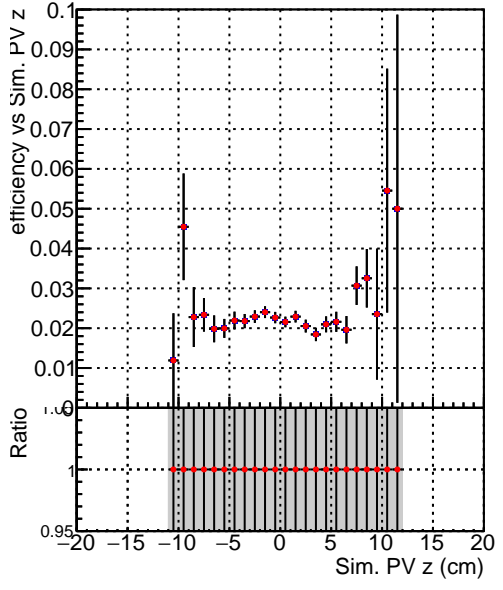

Efficiency vs vertpos**fake+duplicates vs vert r**
Efficiency vs vert z
 — SoftQCD_default
 — SoftQCD_ckfPixelLessStep
**Efficiency vs. sim PV z****fake+duplicates vs Sim. PV z**