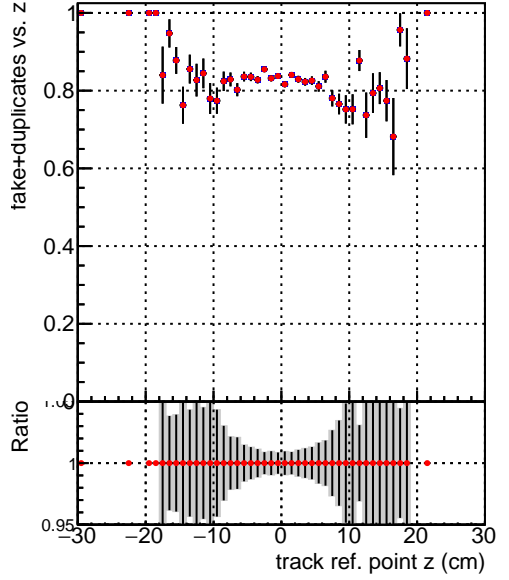

**Efficiency vs vertpos****fake+duplicates vs vert r**
**Efficiency vs vert z**  
 — SoftQCD\_default  
 — SoftQCD\_ckfPixelLessStep
**Efficiency vs. sim PV z****fake+duplicates vs Sim. PV z**