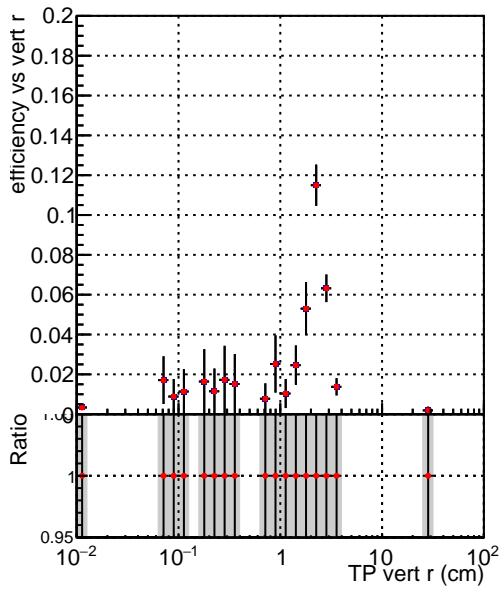

**Efficiency vs vertpos****fake+duplicates vs vert r**
**Efficiency vs vert z**  
 — SoftQCD\_default  
 — SoftQCD\_ckfPixelLessStep
**Efficiency vs. sim PV z****fake+duplicates vs Sim. PV z**