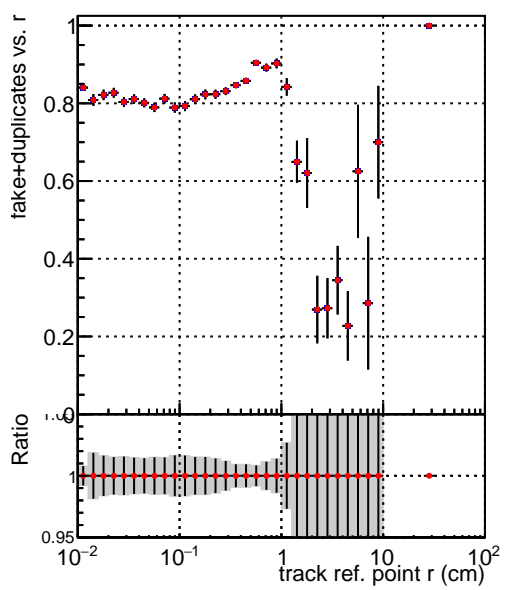

**Efficiency vs vertpos****fake+duplicates vs vert r**
**Efficiency vs vert z**  
 — SoftQCD\_default  
 — SoftQCD\_ckfPixelLessStep
**Efficiency vs. sim PV z****fake+duplicates vs Sim. PV z**