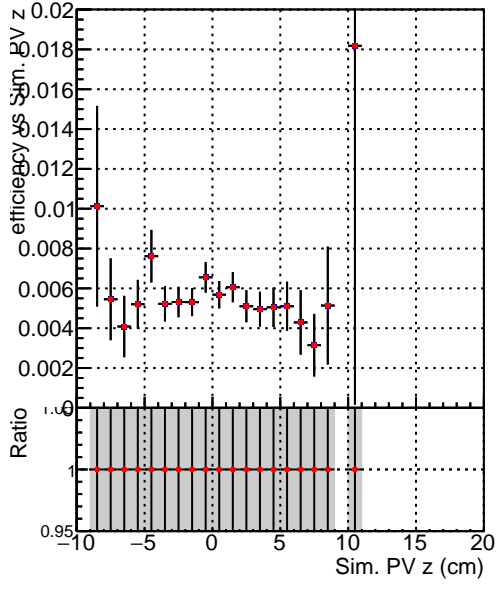

**Efficiency vs vertpos****fake+duplicates vs vert r**
**Efficiency vs vert z**  
 — SoftQCD\_default  
 — SoftQCD\_ckfPixelLessStep
**Efficiency vs. sim PV z****fake+duplicates vs Sim. PV z**