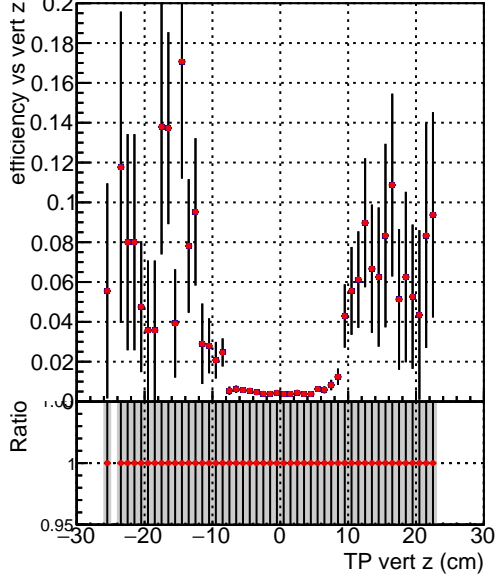

**Efficiency vs vertpos****fake+duplicates vs vert r**
**Efficiency vs vert z**  
 — SoftQCD\_default  
 — SoftQCD\_ckfPixelLessStep
**Efficiency vs. sim PV z****fake+duplicates vs Sim. PV z**