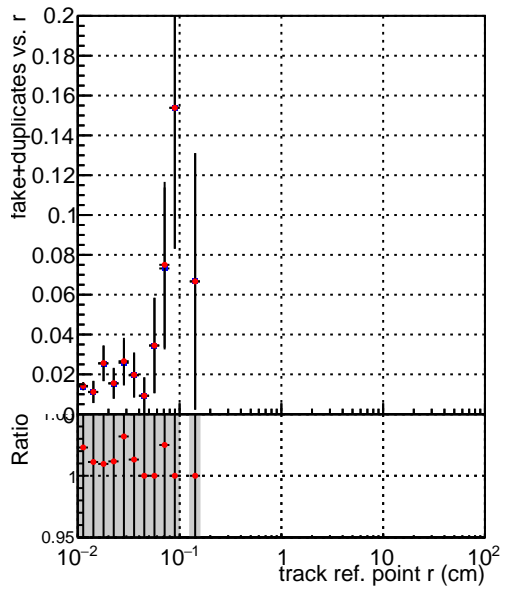

Efficiency vs vertpos**fake+duplicates vs vert r**
Efficiency vs vert z
 — SoftQCD_default
 — SoftQCD_ckfPixelLessStep
**Efficiency vs. sim PV z****fake+duplicates vs Sim. PV z**