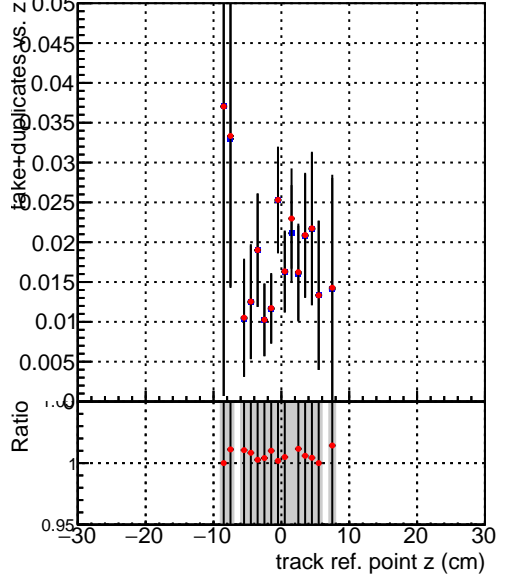

Efficiency vs vertpos**fake+duplicates vs vert r**
Efficiency vs vert z
 — SoftQCD_default
 — SoftQCD_ckfPixelLessStep
**Efficiency vs. sim PV z****fake+duplicates vs Sim. PV z**