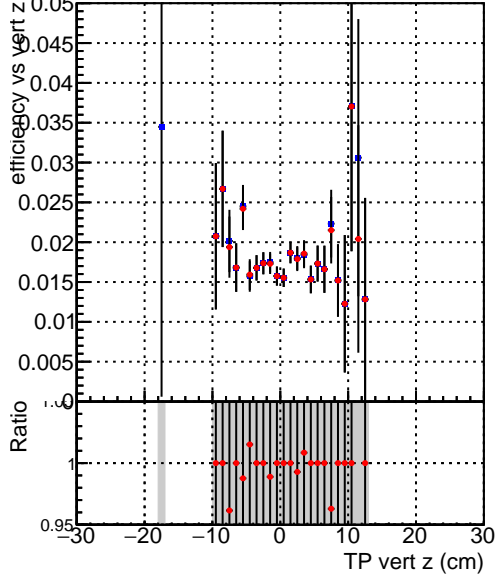

Efficiency vs vertpos**fake+duplicates vs vert r**
Efficiency vs vert z
 — SoftQCD_default
 — SoftQCD_ckfPixelLessStep
**Efficiency vs. sim PV z****fake+duplicates vs Sim. PV z**