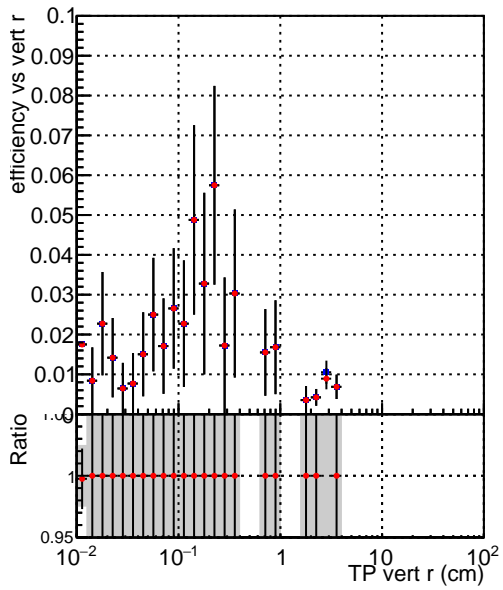

Efficiency vs vertpos**fake+duplicates vs vert r**
Efficiency vs vert z
 — SoftQCD_default
 — SoftQCD_ckfPixelLessStep
**Efficiency vs. sim PV z****fake+duplicates vs Sim. PV z**