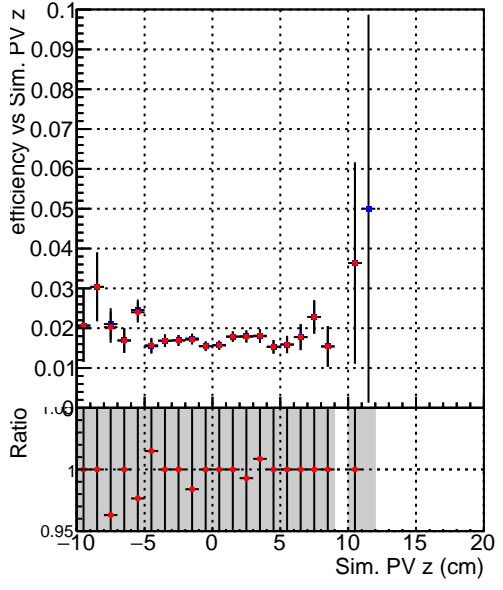

Efficiency vs vertpos**fake+duplicates vs vert r**
Efficiency vs vert z
 — SoftQCD_default
 — SoftQCD_ckfPixelLessStep
**Efficiency vs. sim PV z****fake+duplicates vs Sim. PV z**