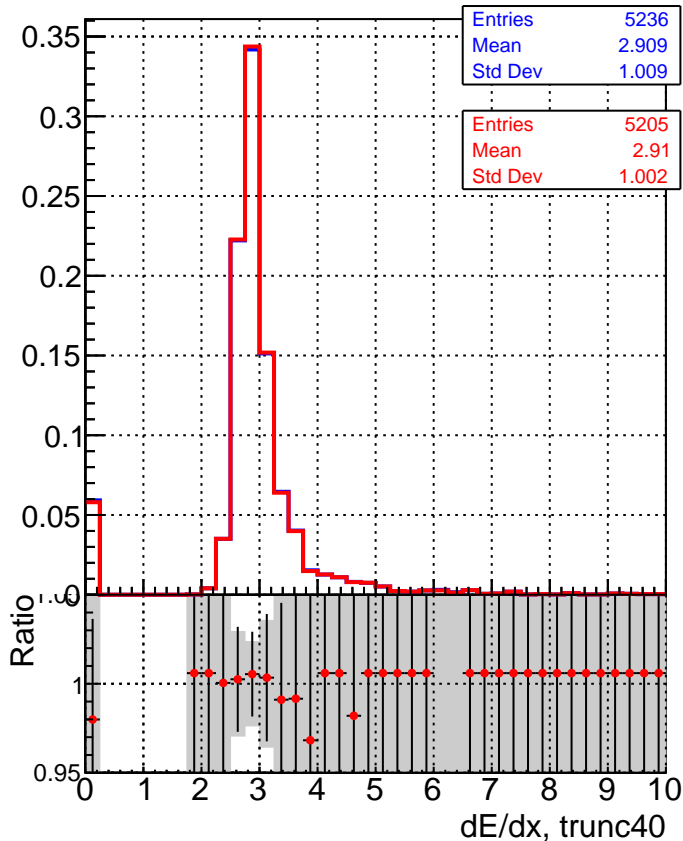

**dE/dx estimator 1****dE/dx estimator 2**

■ SoftQCD\_default  
● SoftQCD\_ckfPixelLessStep