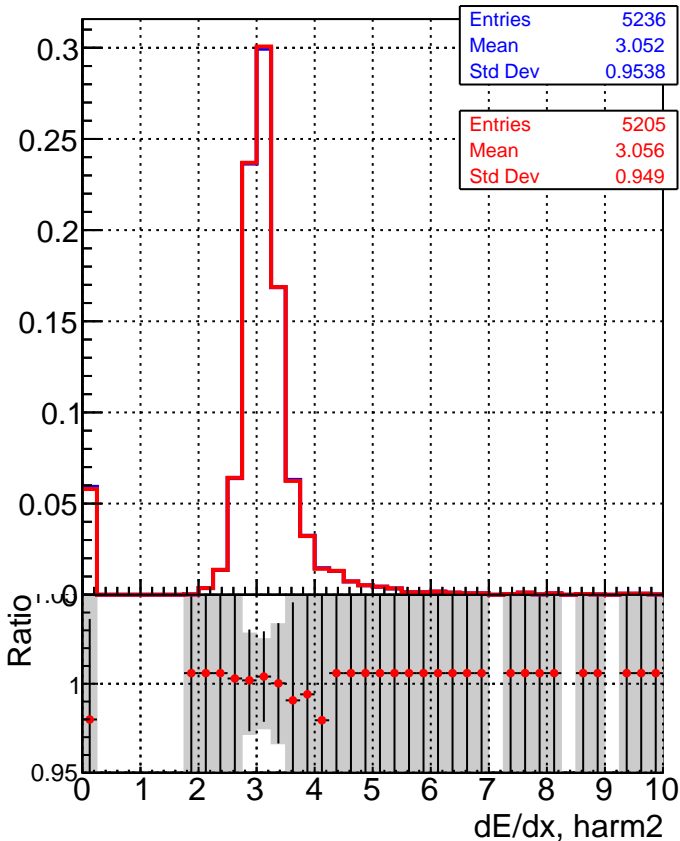

**dE/dx estimator 1****dE/dx estimator 2**

■ SoftQCD\_default  
● SoftQCD\_ckfPixelLessStep