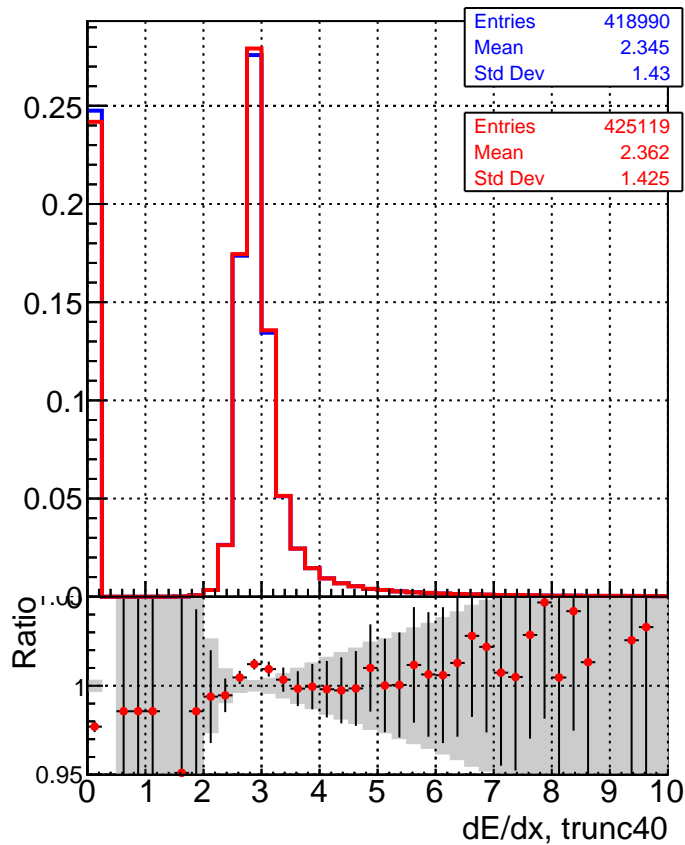

dE/dx estimator 1**dE/dx estimator 2**

— SoftQCD_default
 — SoftQCD_ckfPixelLessStep