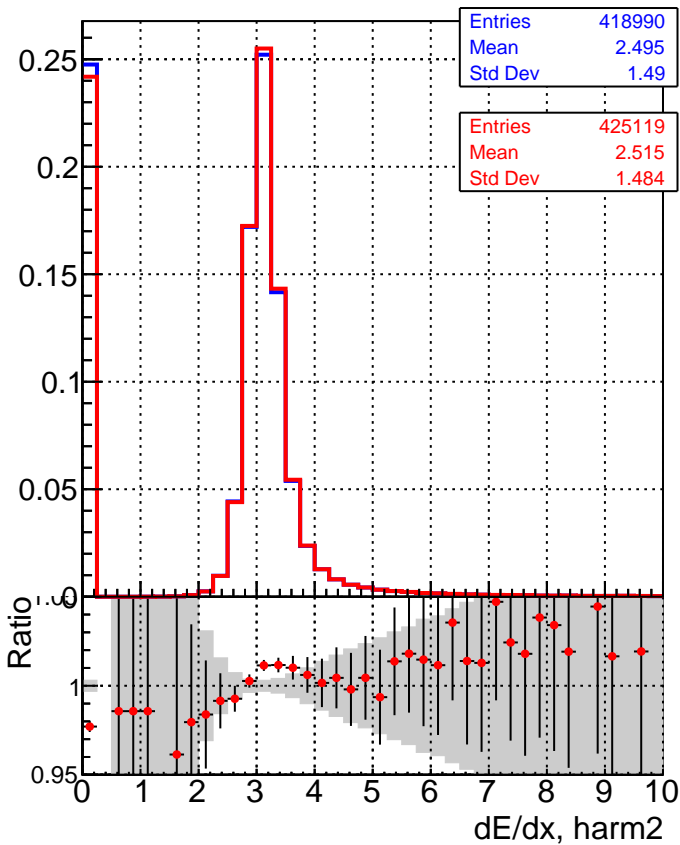

dE/dx estimator 1**dE/dx estimator 2**

— SoftQCD_default
 — SoftQCD_ckfPixelLessStep