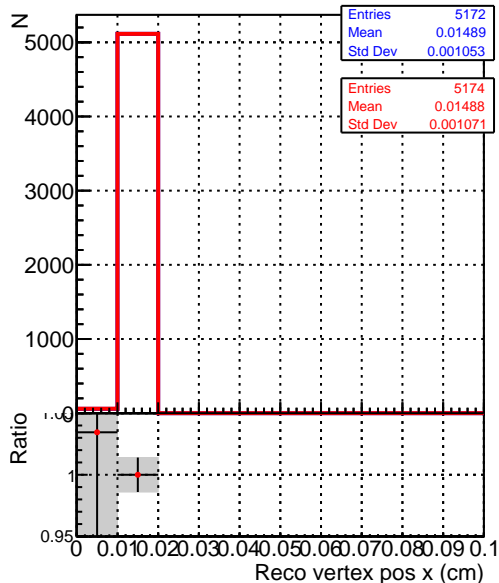

ReconstructedAllAssoc2Gen_X

ReconstructedAllAssoc2Gen_Y

 SoftQCD_default
 SoftQCD_ckfPixelLessStep

ReconstructedAllAssoc2Gen_NumVertices

ReconstructedAllAssoc2Gen_NumTracks