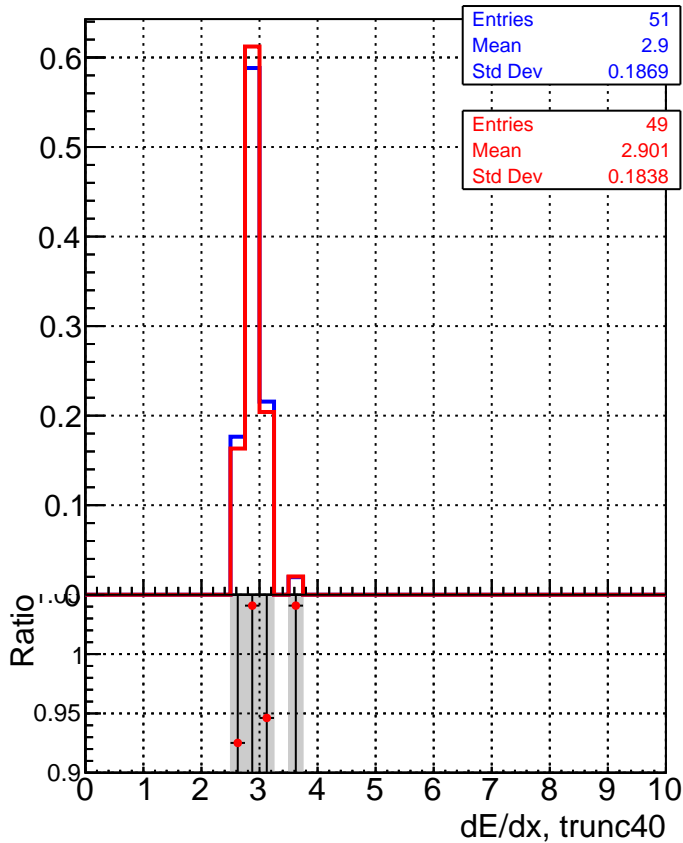

dE/dx estimator 1**dE/dx estimator 2**

— SoftQCD_default
 — SoftQCD_ckfPixelLessStep