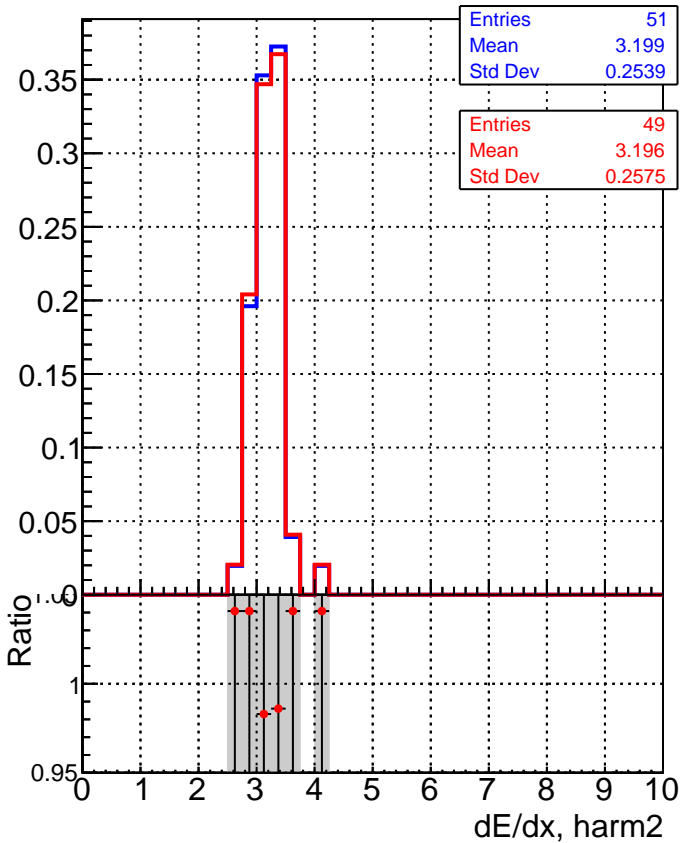

dE/dx estimator 1**dE/dx estimator 2**

— SoftQCD_default
 — SoftQCD_ckfPixelLessStep