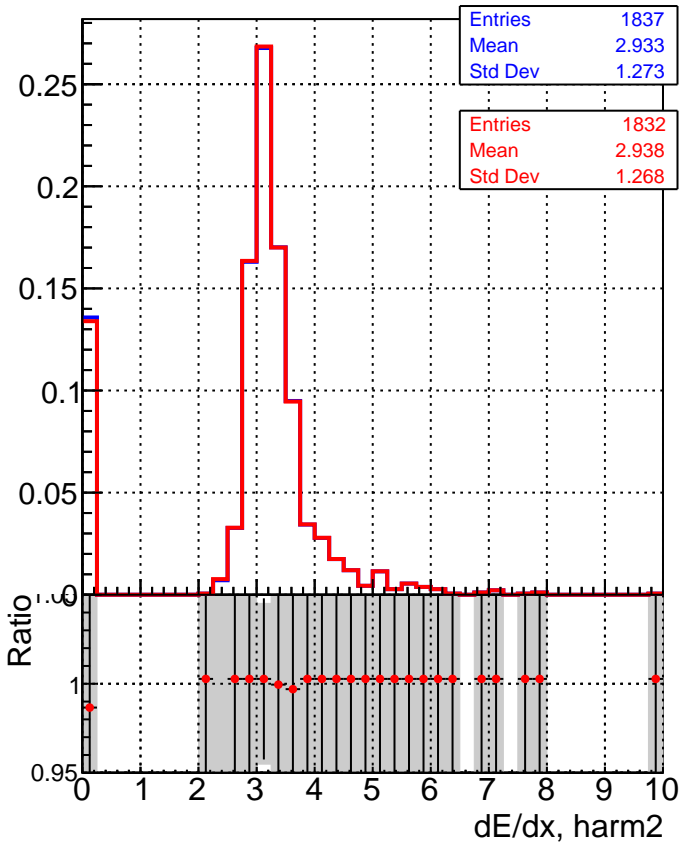

dE/dx estimator 1**dE/dx estimator 2**

■ SoftQCD_default
● SoftQCD_ckfPixelLessStep