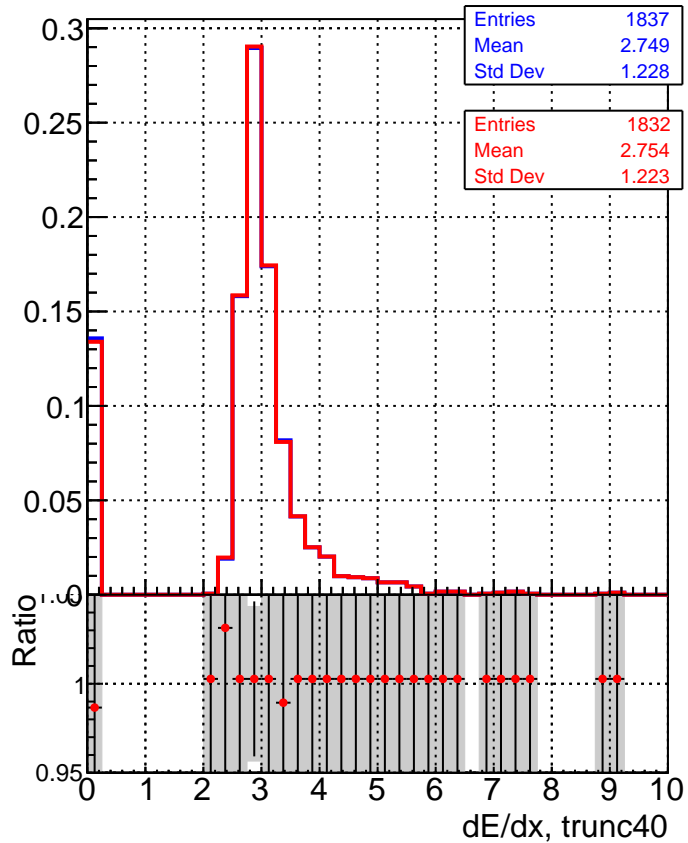

dE/dx estimator 1**dE/dx estimator 2**

■ SoftQCD_default
● SoftQCD_ckfPixelLessStep