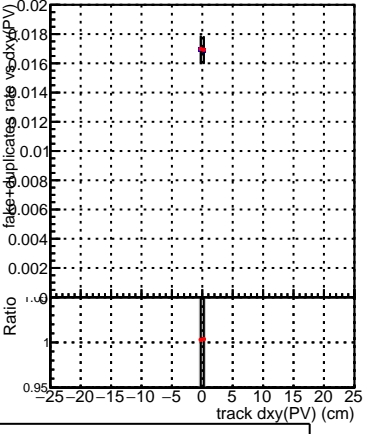

**Efficiency vs Dxy(PV)****fake+duplicates vs dxy(PV)**

**Efficiency** —■ SoftQCD\_default —■ SoftQCD\_ckfPixelLessStep

**Efficiency vs Dz(PV)****fake+duplicates vs dz(PV)****Efficiency vs Dz(PV)****fake+duplicates vs dz(PV)**