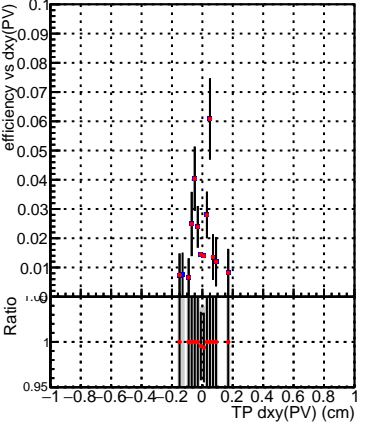

**Efficiency vs Dxy(PV)****fake+duplicates vs dxy(PV)**

**Efficiency** —■ SoftQCD\_default —■ SoftQCD\_ckfPixelLessStep

**Efficiency vs Dz(PV)****fake+duplicates vs dz(PV)****Efficiency vs Dz(PV)****fake+duplicates vs dz(PV)**