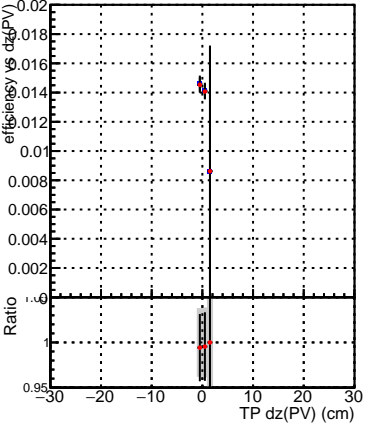

**Efficiency vs Dxy(PV)****fake+duplicates vs dxy(PV)**

**Efficiency** —■ SoftQCD\_default —■ SoftQCD\_ckfPixelLessStep

**Efficiency vs Dz(PV)****fake+duplicates vs dz(PV)****Efficiency vs Dz(PV)****fake+duplicates vs dz(PV)**