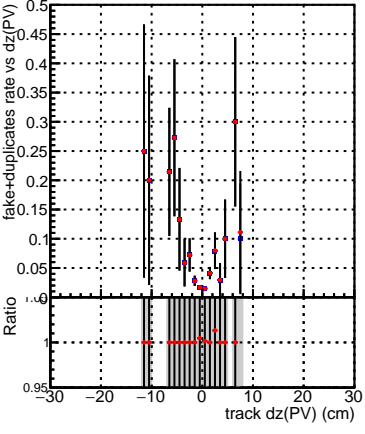

**Efficiency vs Dxy(PV)****fake+duplicates vs dxy(PV)**

**Efficiency** —■ SoftQCD\_default —■ SoftQCD\_ckfPixelLessStep

**Efficiency vs Dz(PV)****fake+duplicates vs dz(PV)****Efficiency vs Dz(PV)****fake+duplicates vs dz(PV)**