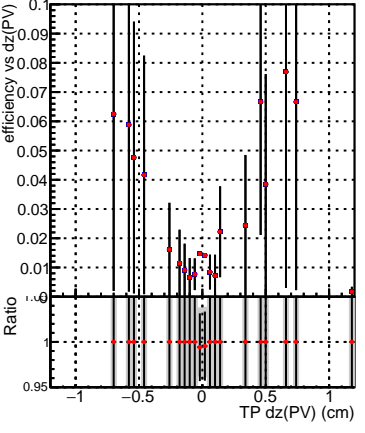

**Efficiency vs Dxy(PV)****fake+duplicates vs dxy(PV)**

**Efficiency** —■ SoftQCD\_default —■ SoftQCD\_ckfPixelLessStep

**Efficiency vs Dz(PV)****fake+duplicates vs dz(PV)****Efficiency vs Dz(PV)****fake+duplicates vs dz(PV)**