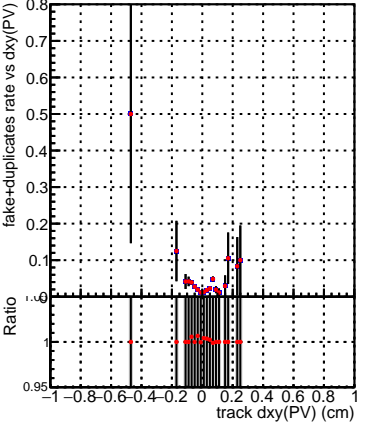

**Efficiency vs Dxy(PV)****fake+duplicates vs dxy(PV)**

**Efficiency** —■ SoftQCD\_default —■ SoftQCD\_ckfPixelLessStep

**Efficiency vs Dz(PV)****fake+duplicates vs dz(PV)****Efficiency vs Dz(PV)****fake+duplicates vs dz(PV)**