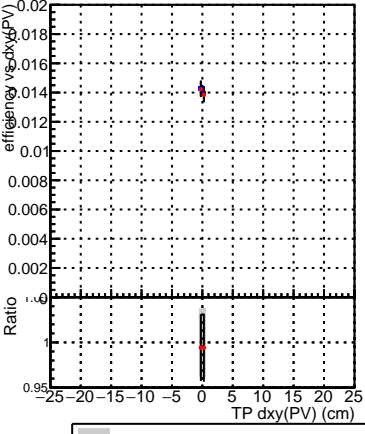

**Efficiency vs Dxy(PV)****fake+duplicates vs dxy(PV)**

**Efficiency** —■ SoftQCD\_default —■ SoftQCD\_ckfPixelLessStep

**Efficiency vs Dz(PV)****fake+duplicates vs dz(PV)****Efficiency vs Dz(PV)****fake+duplicates vs dz(PV)**