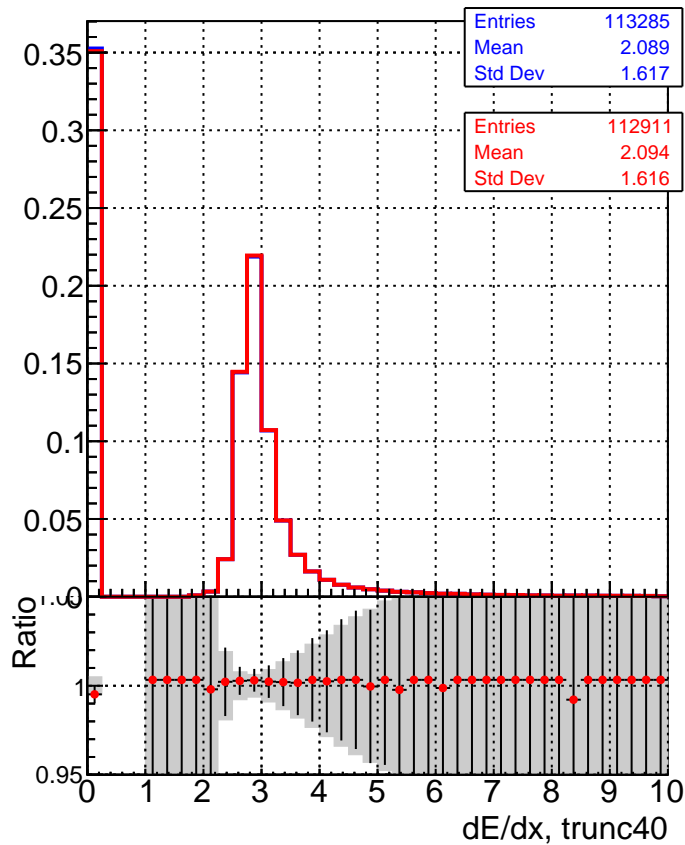

dE/dx estimator 1**dE/dx estimator 2**

— SoftQCD_default
 — SoftQCD_ckfPixelLessStep