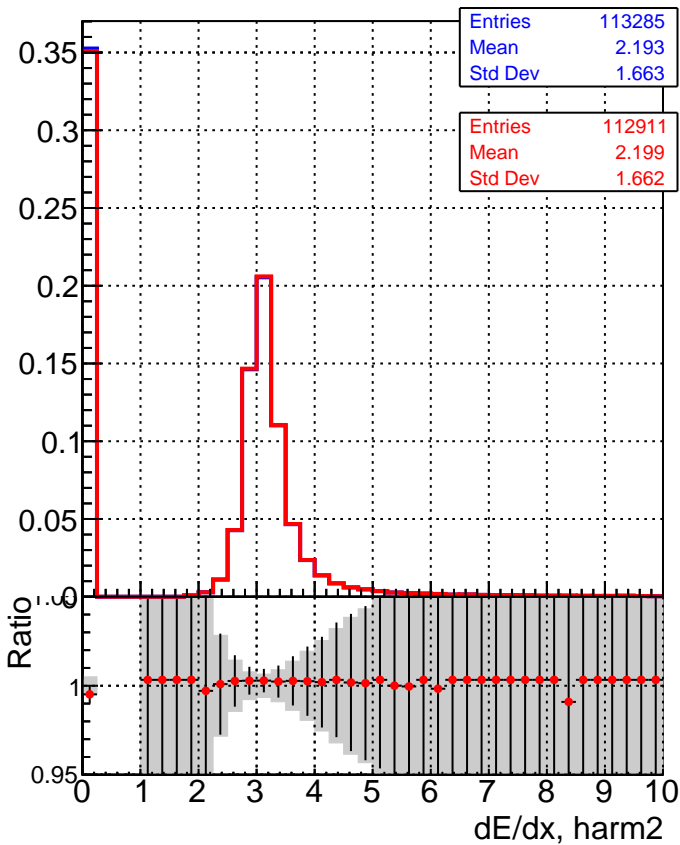

dE/dx estimator 1**dE/dx estimator 2**

— SoftQCD_default
 — SoftQCD_ckfPixelLessStep