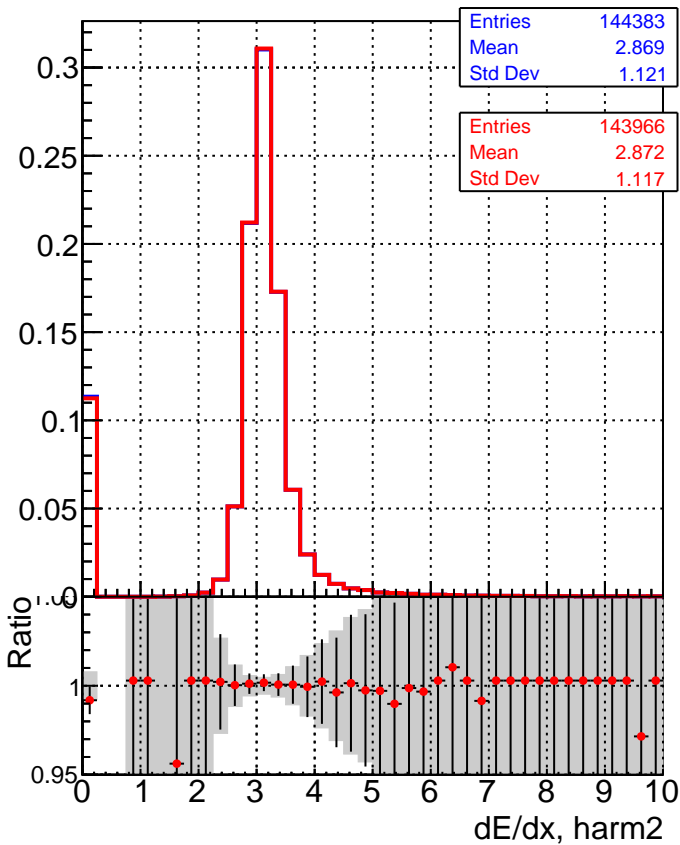

dE/dx estimator 1**dE/dx estimator 2**

■ SoftQCD_default
◆ SoftQCD_ckfPixelLessStep