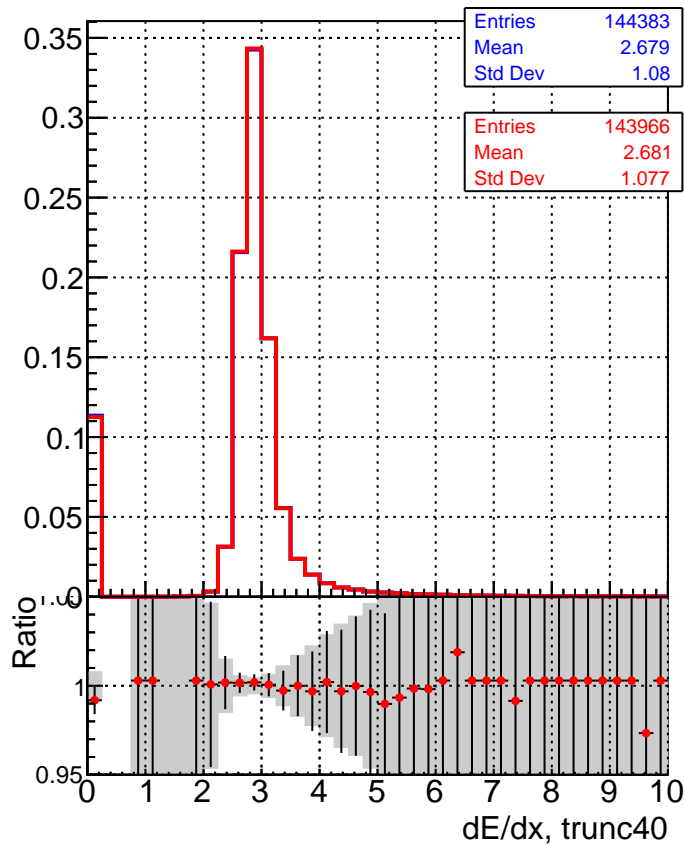

dE/dx estimator 1**dE/dx estimator 2**

■ SoftQCD_default
◆ SoftQCD_ckfPixelLessStep