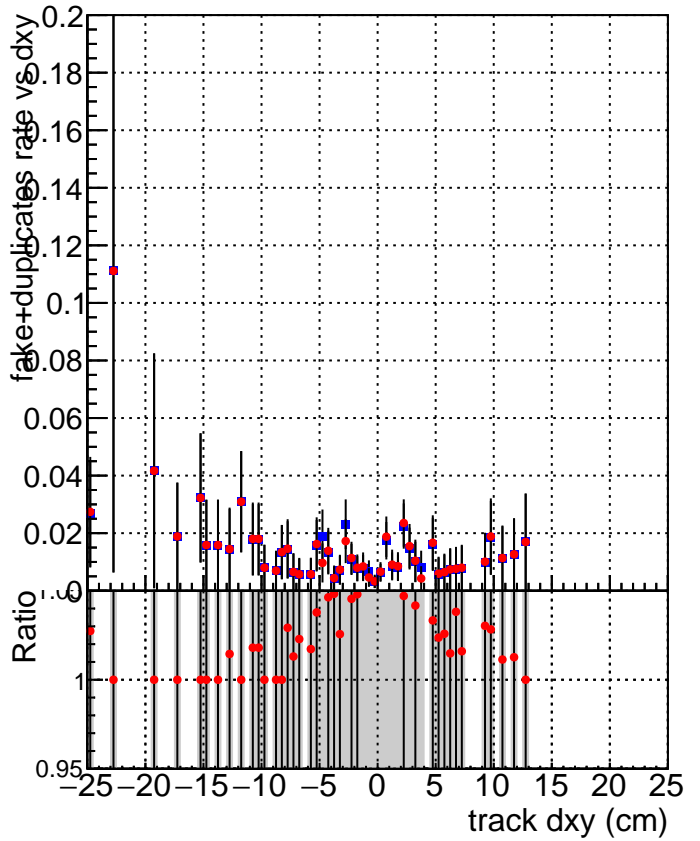

**Efficiency vs Dxy****fake+duplicates vs dxy****Efficiency vs Dz**

- SoftQCD\_default
- SoftQCD\_ckfPixelLessStep