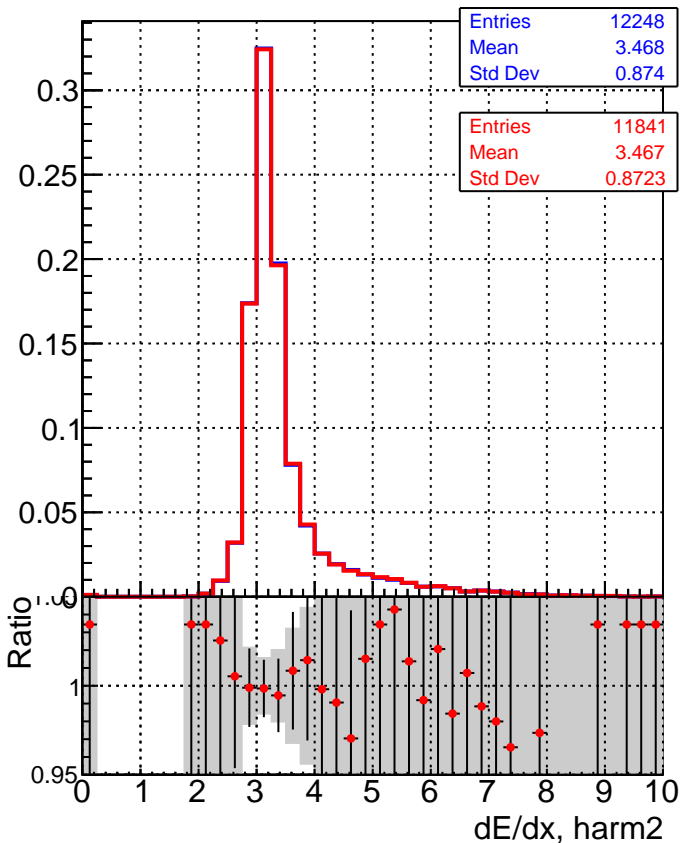

**dE/dx estimator 1****dE/dx estimator 2**

■ SoftQCD\_default  
● SoftQCD\_ckfPixelLessStep