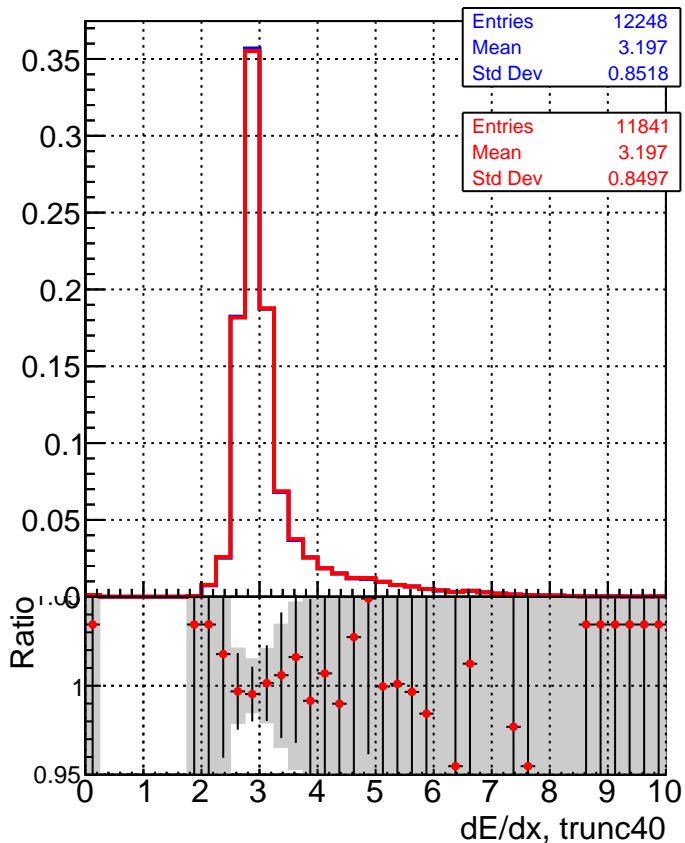

**dE/dx estimator 1****dE/dx estimator 2**

■ SoftQCD\_default  
● SoftQCD\_ckfPixelLessStep