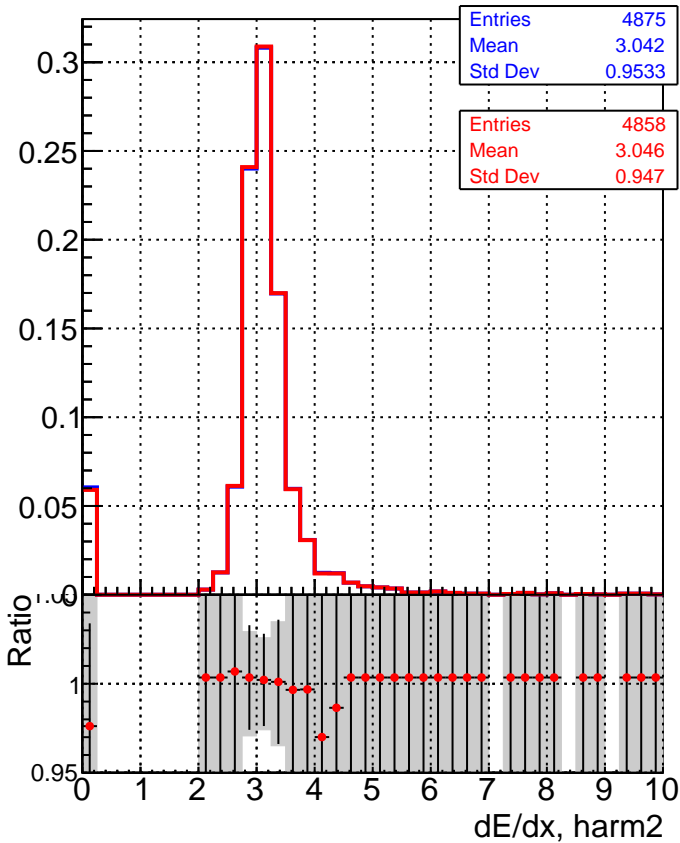

dE/dx estimator 1**dE/dx estimator 2**

— SoftQCD_default
 — SoftQCD_ckfPixelLessStep