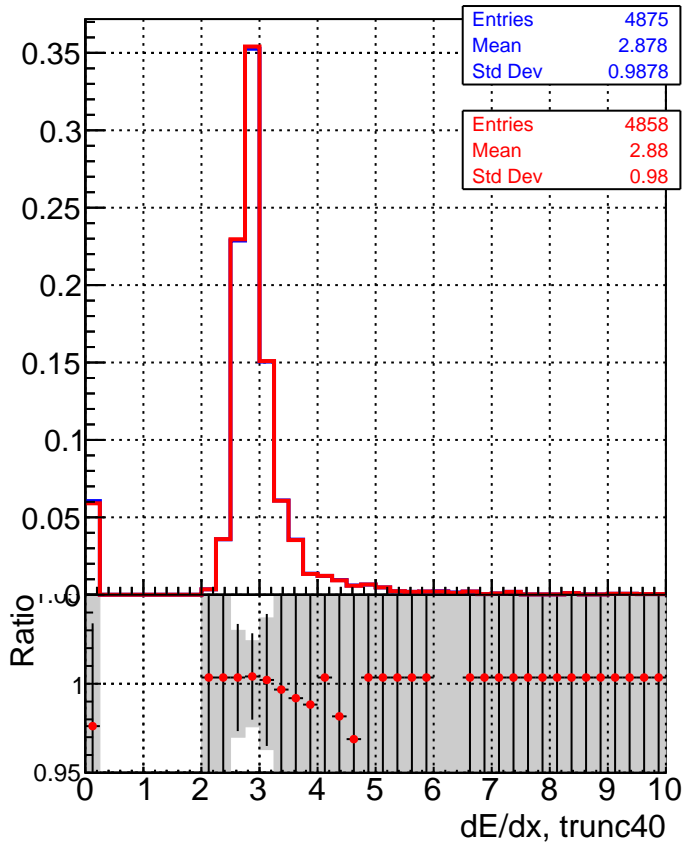

dE/dx estimator 1**dE/dx estimator 2**

— SoftQCD_default
 — SoftQCD_ckfPixelLessStep