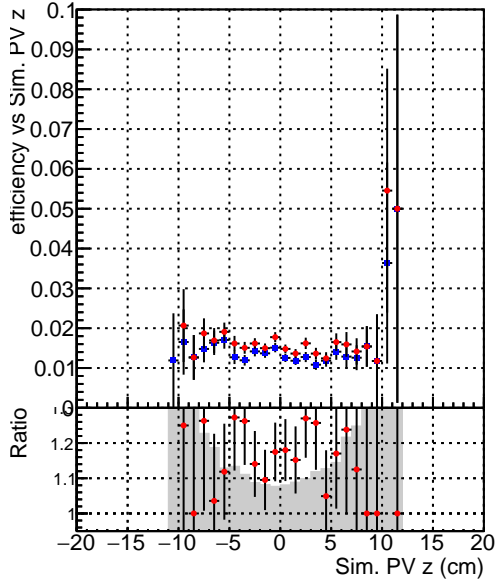

**Efficiency vs vertpos****fake+duplicates vs vert r**
**Efficiency vs vert z**  
 — SoftQCD\_default (blue squares)  
 — SoftQCD\_ckfPixelLessStep (red circles)
**Efficiency vs. sim PV z****fake+duplicates vs Sim. PV z**