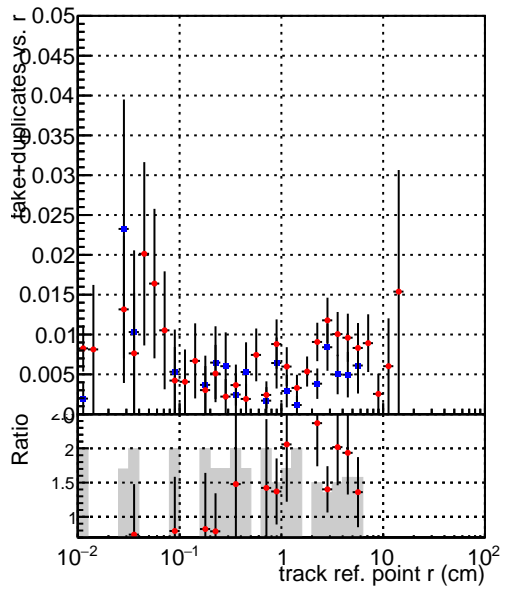

**Efficiency vs vertpos****fake+duplicates vs vert r**
**Efficiency vs vert z**  
 — SoftQCD\_default (blue squares)  
 — SoftQCD\_ckfPixelLessStep (red circles)
**Efficiency vs. sim PV z****fake+duplicates vs Sim. PV z**