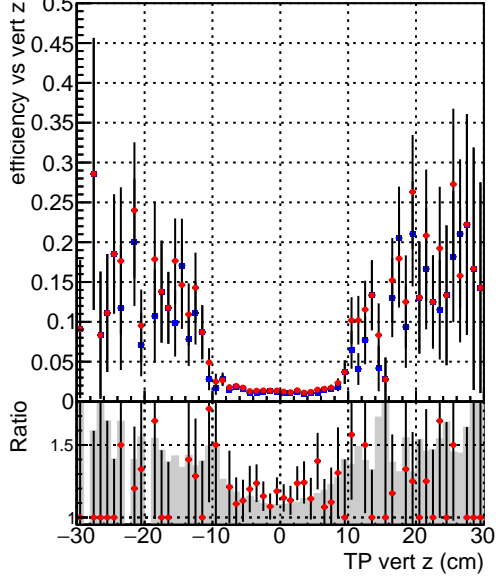

**Efficiency vs vertpos****fake+duplicates vs vert r**
**Efficiency vs vert z**  
 — SoftQCD\_default (blue squares)  
 — SoftQCD\_ckfPixelLessStep (red circles)
**Efficiency vs. sim PV z****fake+duplicates vs Sim. PV z**