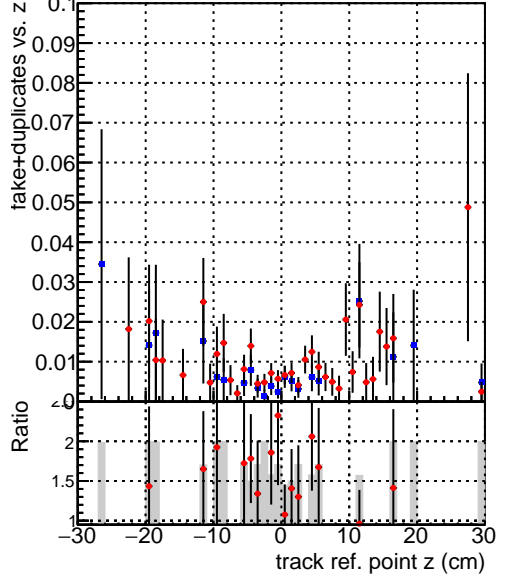

**Efficiency vs vertpos****fake+duplicates vs vert r**
**Efficiency vs vert z**  
 — SoftQCD\_default (blue squares)  
 — SoftQCD\_ckfPixelLessStep (red circles)
**Efficiency vs. sim PV z****fake+duplicates vs Sim. PV z**