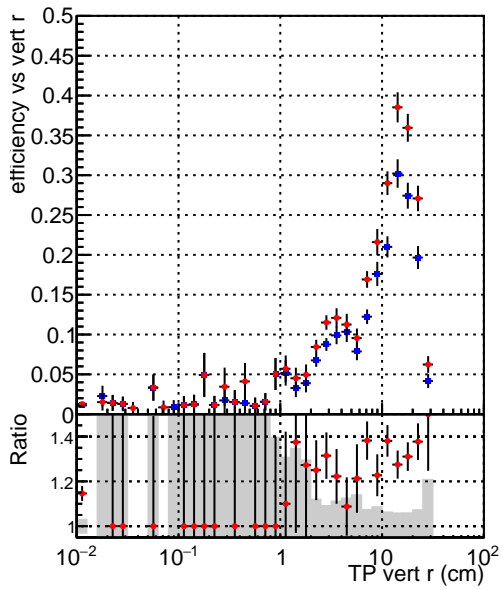

**Efficiency vs vertpos****fake+duplicates vs vert r**
**Efficiency vs vert z**  
 — SoftQCD\_default (blue squares)  
 — SoftQCD\_ckfPixelLessStep (red circles)
**Efficiency vs. sim PV z****fake+duplicates vs Sim. PV z**