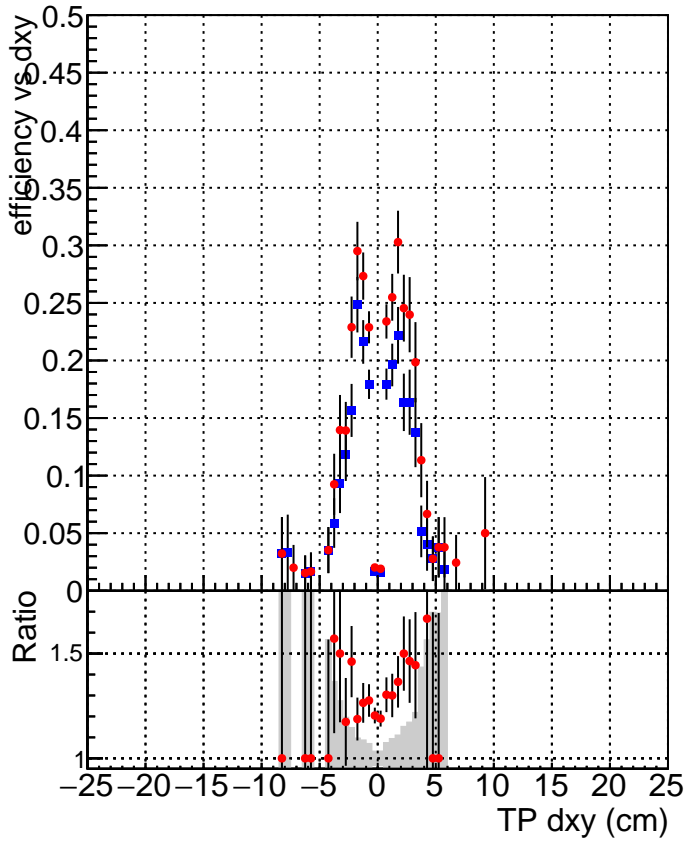

**Efficiency vs Dxy****fake+duplicates vs dxy****Efficiency vs Dz**

■ SoftQCD\_default  
● SoftQCD\_ckfPixelLessStep