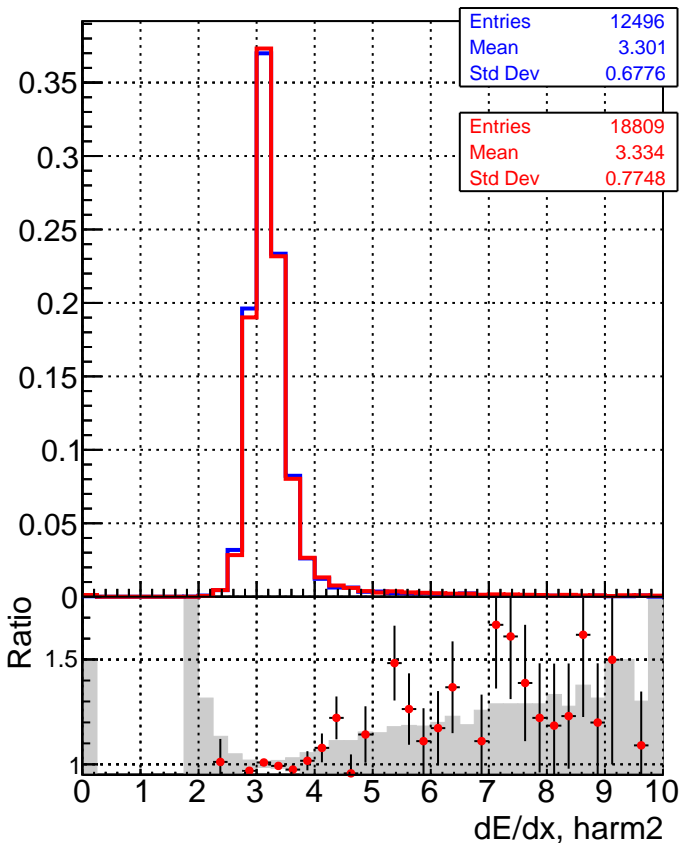

dE/dx estimator 1**dE/dx estimator 2**

■ SoftQCD_default
● SoftQCD_ckfPixelLessStep