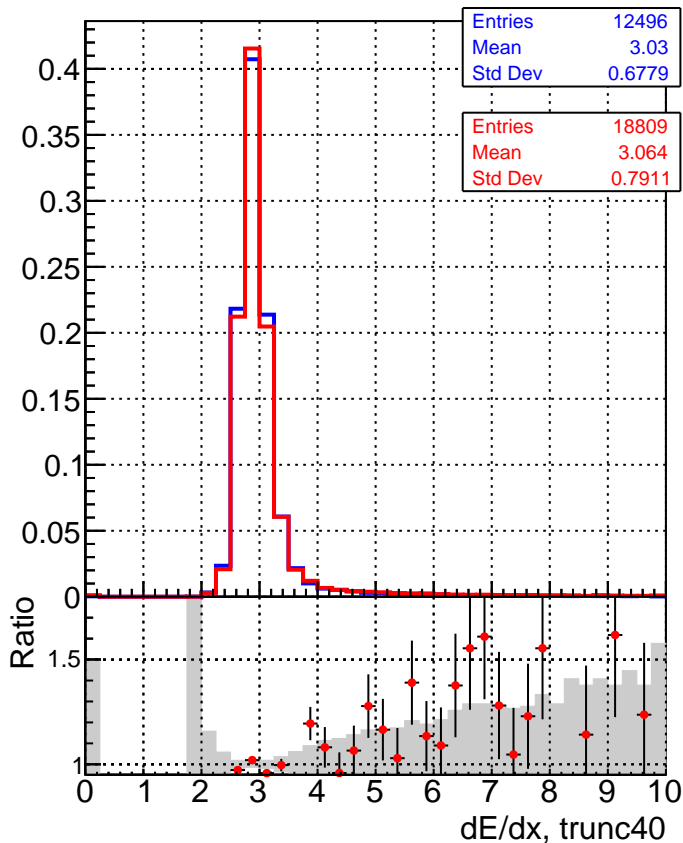

dE/dx estimator 1**dE/dx estimator 2**

■ SoftQCD_default
● SoftQCD_ckfPixelLessStep