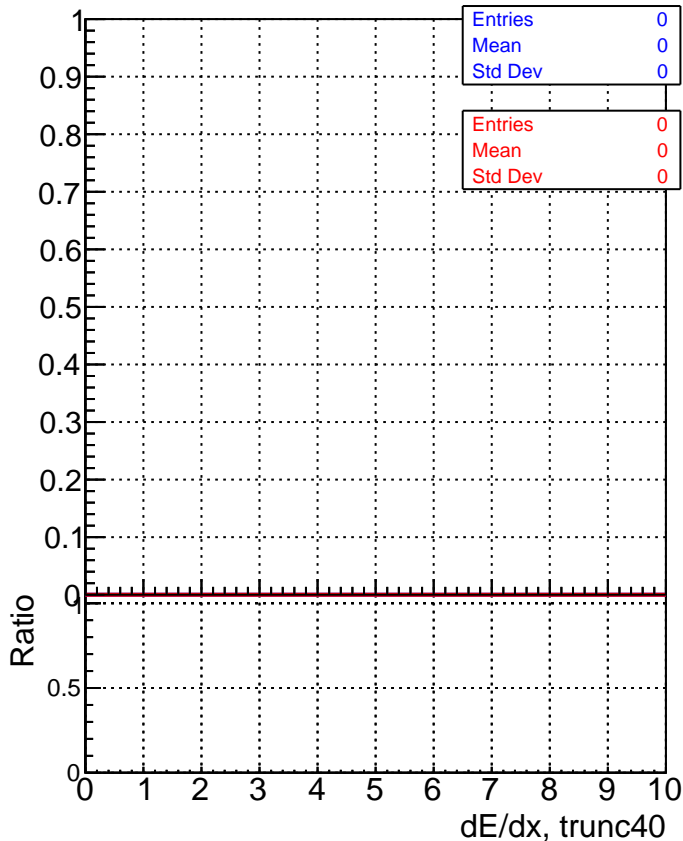

dE/dx estimator 1

dE/dx estimator 2

■ SoftQCD_default
● SoftQCD_ckfPixelLessStep