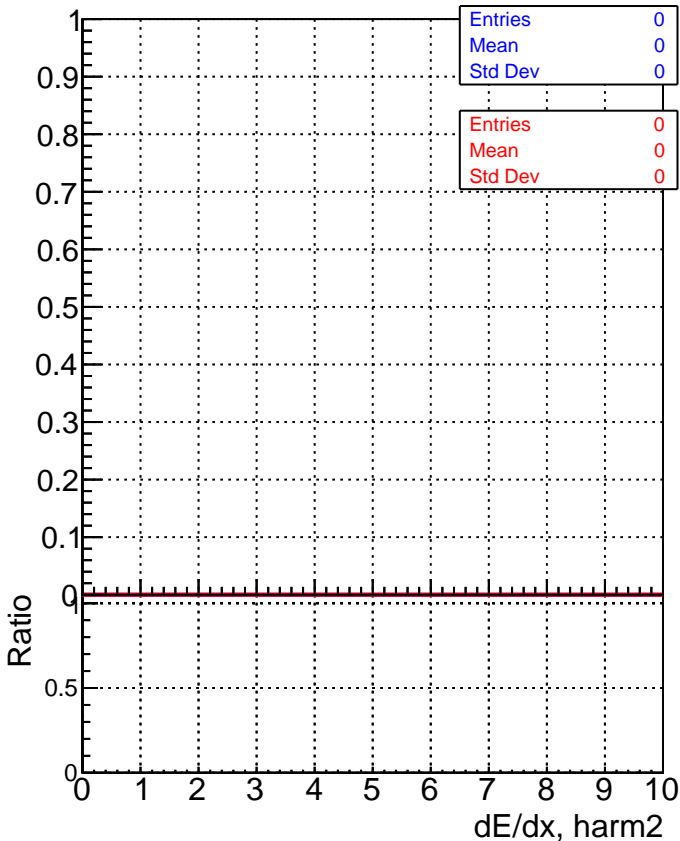

dE/dx estimator 1

dE/dx estimator 2

■ SoftQCD_default
● SoftQCD_ckfPixelLessStep