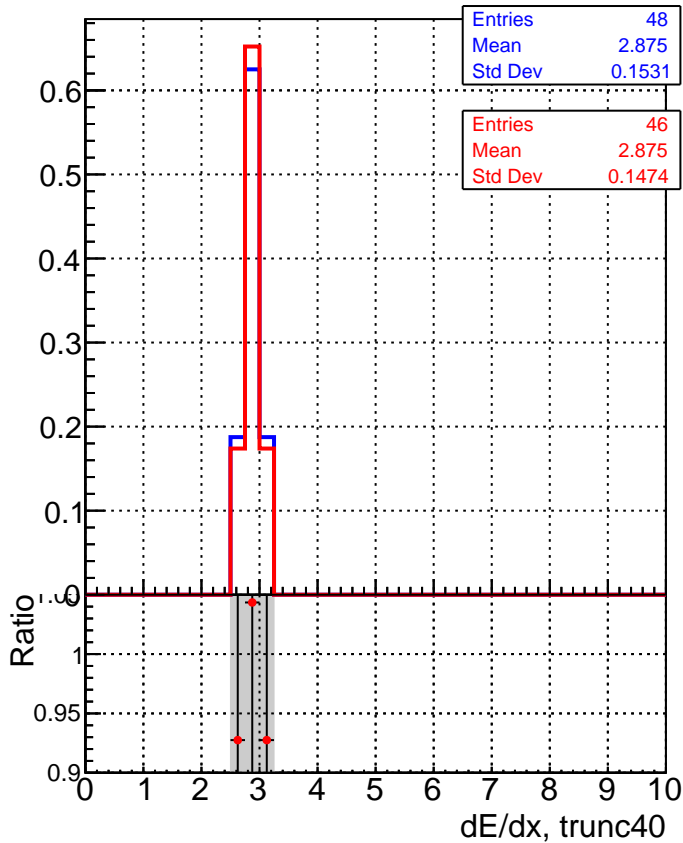

dE/dx estimator 1**dE/dx estimator 2**

■ SoftQCD_default
● SoftQCD_ckfPixelLessStep