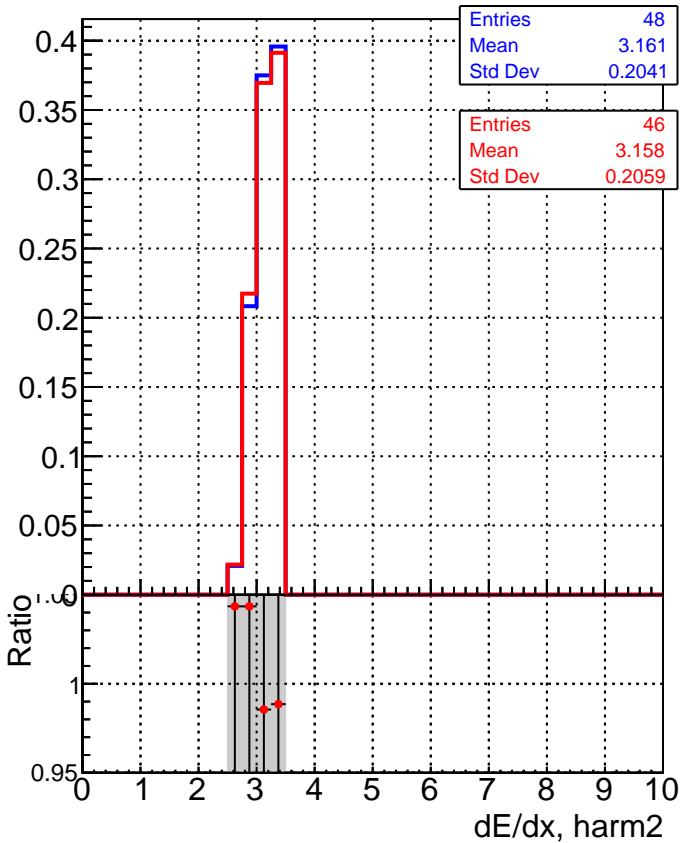

dE/dx estimator 1**dE/dx estimator 2**

■ SoftQCD_default
● SoftQCD_ckfPixelLessStep